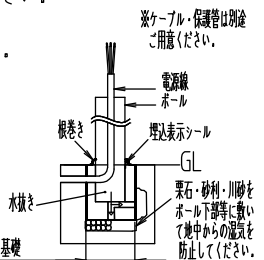

姿図

可動範囲	
首振り角度	回転角度
定格光束	3080Lm
LED照明器具の固有エネルギー消費効率	59.2Lm/W
LED光源寿命	40000時間

安全に関するご注意

- この器具は、重耐塩地域を含む、一般通常環境の防雨・防湿形地中埋込専用器具です。サウナや業務用浴室では使用しないでください。感電・漏電・故障の原因となります。特殊環境での使用をご相談ください。
- 電源電圧は、定格電圧±6%内でご使用ください。感電・火災の原因となります。
- 照射部分が枝や葉などで覆われないようにご注意ください。樹木の立枯れや器具焼損の原因となります。また、樹木の成長や枯れ葉の堆積も考慮してください。感電・火災の原因となります。
- 器具が積雪で埋もれないように除雪してください。器具破損の原因となります。
- 60m/s仕様です。仕様図または取扱説明書に従って適正な組み合わせでご使用ください。感電・火災の原因となります。
- 設置の際は電源配管工事、排水処理工事、第三種設置工事を、JIS C 36555(電力用ケーブルの地中埋設の施工法)に基づいて行ってください。感電・火災の原因となります。
- ポール内は十分な排水処理を行ってください。感電の原因となります。

No.	部品名	材質	備考
10	カットアウトスイッチ取付板	ステンレス	ステンカラー色塗装
9	点検口フタ	ステンレス	ステンカラー色塗装
8	ポール	ステンレス	ステンカラー色塗装
7	前面ガラス	強化ガラス	透明
6	制御レンズ	ポリカーボネート	透明
5	前面カバー	アルミダイカスト	ステンカラー色塗装
4	本体	アルミダイカスト	ステンカラー色塗装
3	アーム	アルミダイカスト	ステンカラー色塗装
2	ポールヘッドカバー	鋳物	ステンカラー色塗装
1	ポール	鋳物	ステンカラー色塗装

機能	防雨・防湿用	特記事項	1/2照度角 14° 調光器併用不可 防水・防塵性能:IP65(灯具部)
取付場所	屋外 地中埋込専用		
電源接続	口出線	LED付 交換不可	LED 52W 演色性 Ra83 昼白色 (5000K)
消費電力	52 W 定格電圧 100-242V		
電気容量	52VA(100V/200V)/63VA(242V)	カットアウトスイッチを 別途ご用意ください。	
総重量	約 33.9kg		
No. 部品名 材質 備考		鹿毛 坂本 ①	