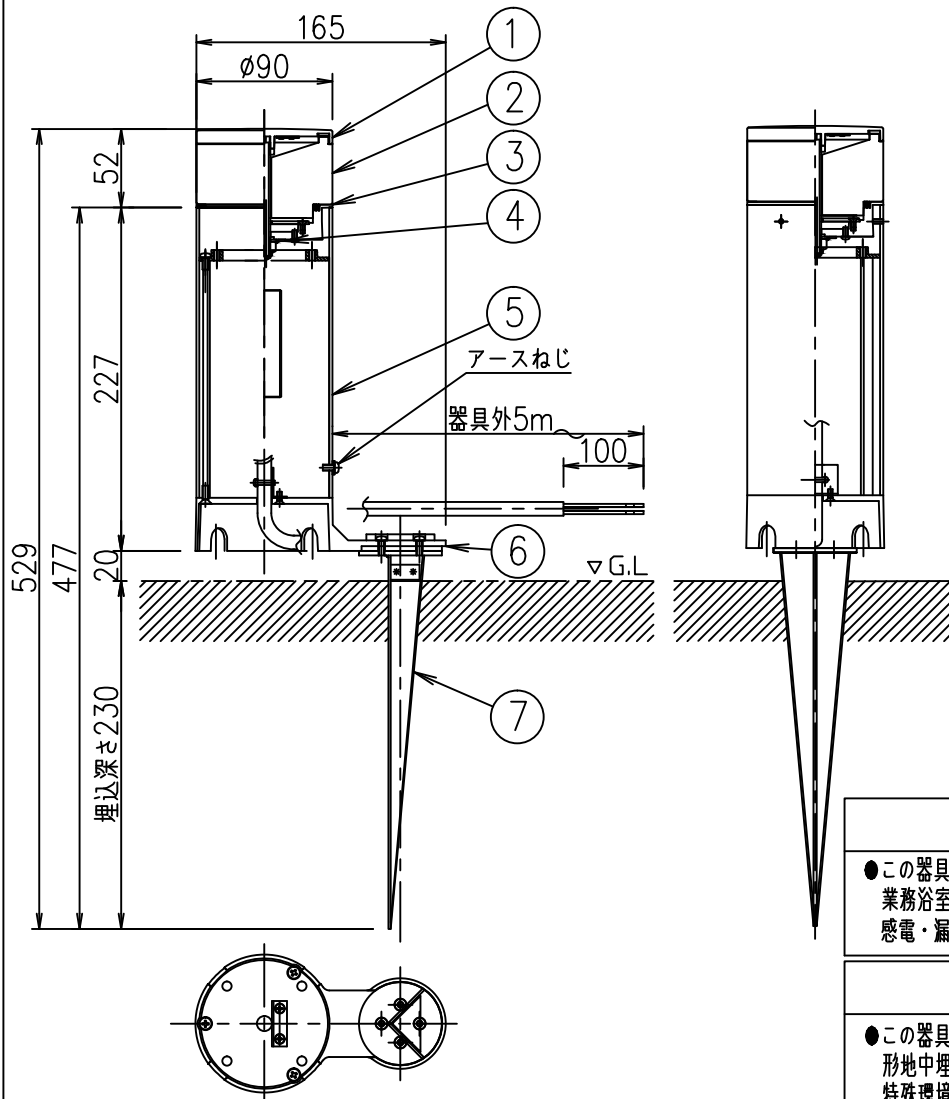

重耐塩仕様

姿図

⚠ 安全に関するご注意

- ●この器具は、一般通常環境以外の所、浴室、サウナ風呂や業務浴室では使用しないでください。感電・漏電・故障の原因になります。

使用上のご注意

- ●この器具は、重耐塩地域を含む、一般通常環境の屋外防雨・防湿形地中埋込専用器具です。特殊環境でのご使用は別途ご相談ください。
- ●電源電圧は、定格電圧±6%内でご使用ください。感電・火災の原因になります。
- ●直射日光が当たっている状態で点灯させないでください。光源の短寿命、明るさの低下、不点灯の原因となります。
- ●照射部分が枝や葉などで覆われないようにご注意ください。樹木の立ち枯れ、器具焼損の原因になります。また、樹木の成長や枯葉の堆積も考慮してください。感電・火災の原因になります。
- ●器具が積雪で埋もれないように除雪してください。器具破損の原因になります。

定格光束	260Lm
LED照明器具の固有エネルギー消費効率	32.5Lm/W
LED光源寿命	40000時間

				機能	防雨・防湿用		特記事項 防水、防塵性能 IP65 (灯具部) 調光器併用不可 キャブタイヤコード 5m付
7	スパイク	ステンレス	ステンカラー色塗装	取付場所	屋外 地中埋込専用		
6	スパイク本体	アルミダイカスト	ステンカラー色塗装	電源接続	□出線		
5	ポール	アルミ型材	ステンカラー色塗装	消費電力	8 W	定格電圧 100~242V	
4	L金具	ステンレス		電気容量	14VA(100V)/18VA(200V)/21VA(242V)		
3	本体	アルミダイカスト	ステンカラー色塗装	LED付 交換不可	LED 8W 演色性Ra83 昼白色(5000K)		
2	カバー	アクリル	透明(内面一部消し)				
1	化粧カバー	アルミダイカスト	ステンカラー色塗装				
No.	部品名	材質	備考	総重量	約 1.7 kg		スイッチ無し
							鹿毛 坂本 ①