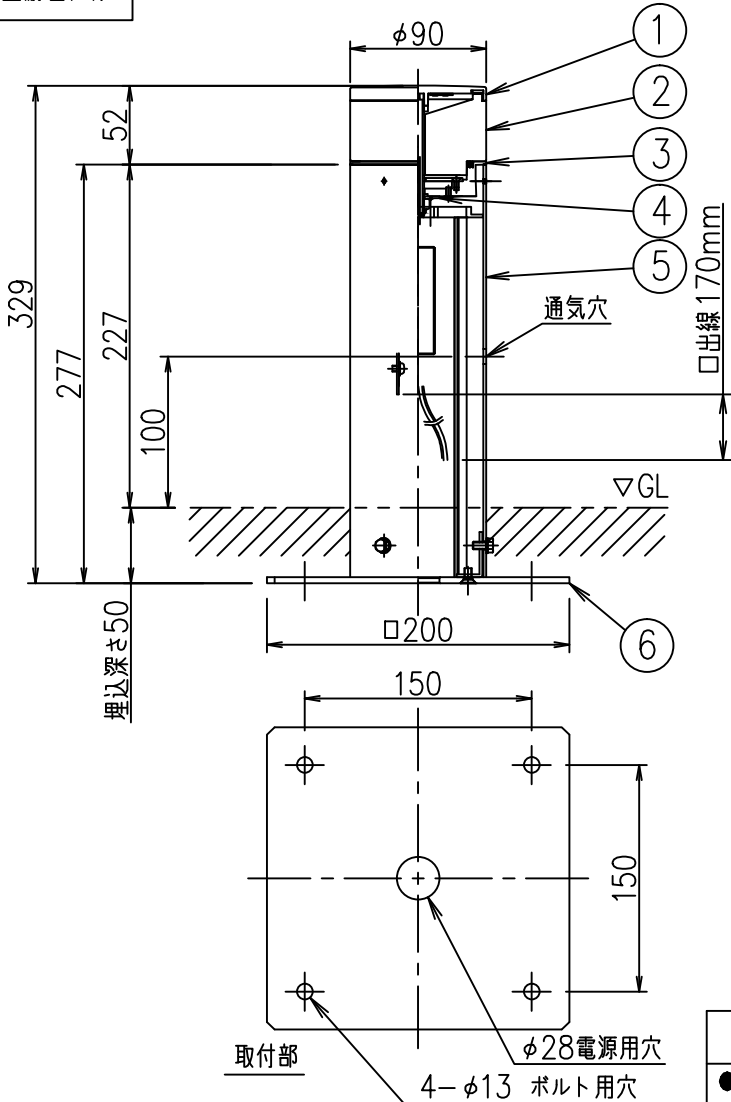

重耐塩仕様

使用上のご注意

- この器具は、重耐塩地域を含む、一般通常環境の屋外防雨・防湿形地面固定専用器具です。特殊環境でのご使用は別途ご相談ください。
- ベースプレートの取付面は水平・平滑に仕掛けてください。下図のように器具の傾きの原因になります。
- 器具の複数台設置する場合はベースの辺を基準としてレベル出しを行って設置してください。設置方向のバラツキの原因になります。
- 電源電圧は、定格電圧±6%内でご使用ください。感電・火災の原因になります。
- 直射日光が当たっている状態で点灯させないでください。光源の短寿命、明るさの低下、不点灯の原因となります。
- 照射部分が枝や葉などで覆われないようにご注意ください。樹木の立ち枯れ、器具焼損の原因になります。また、樹木の成長や枯葉の堆積も考慮してください。感電・火災の原因になります。
- 器具が積雪で埋もれないように除雪してください。器具破損の原因になります。

安全に関するご注意

- 必ず、M10の取付ボルト（別途）をご使用ください。転倒の原因となります。
- この器具は、一般通常環境以外の所、浴室、サウナ風呂や業務浴室では使用しないでください。感電・漏電・故障の原因になります。
- 設置の際は電源配管工事、排水処理工事、第三種接地工事をJIS C 3653（電力用ケーブルの地中埋設の施工法）に基づいて行ってください。感電・火災の原因になります。
- ポール内は十分な排水処理を行ってください。また、通気穴（1ヶ所）はふさがらないでください。感電の原因となります。

定格光束	230Lm
LED照明器具の固有エネルギー消費効率	28.7Lm/W
LED光源寿命	40000時間

				機能	防雨・防湿用		特記事項 防水、防塵性能 IP65 (灯具部) 調光器併用不可
7				取付場所	屋外 地面固定専用		
6	ベースプレート	ステンレス	黒塗装	電源接続	□出線		
5	ポール	アルミ型材	ステンカラー色塗装	消費電力	8 W	定格電圧	100~242V
4	L金具	ステンレス		電気容量	14VA(100V)/18VA(200V)/21VA(242V)		
3	本体	アルミダイカスト	ステンカラー色塗装	LED付 交換不可	LED 8W 演色性Ra83 電球色(2700K)		
2	カバー	アクリル	透明(内面一部消し)				
1	化粧カバー	アルミダイカスト	ステンカラー色塗装				
No.	部品名	材質	備考	総重量	約 2.6 kg		鹿毛 坂本 ①