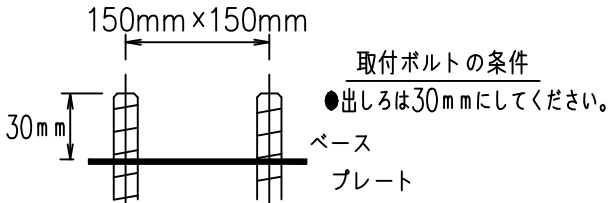

定格光束	230Lm
LED照明器具の固有エネルギー消費効率	28.7Lm/W
LED光源寿命	40000時間

				機能	防雨・防湿用		特記事項 防水、防塵性能 IP65 (灯具部) 調光器併用不可
7				取付場所	屋外 地面固定専用		
6	ベースプレート	ステンレス	黒塗装	電源接続	□出線		
5	ポール	アルミ型材	ステンカラー色塗装	消費電力	8 W	定格電圧	100~242V
4	L金具	ステンレス		電気容量	14VA(100V)/18VA(200V)/21VA(242V)		
3	本体	アルミダイカスト	ステンカラー色塗装	LED付 交換不可	LED 8W 演色性Ra83 電球色(2700K)		
2	カバー	アクリル	透明(内面一部消し)				
1	化粧カバー	アルミダイカスト	ステンカラー色塗装				
No.	部品名	材質	備考	総重量	約 2.6 kg		鹿毛 坂本 ①