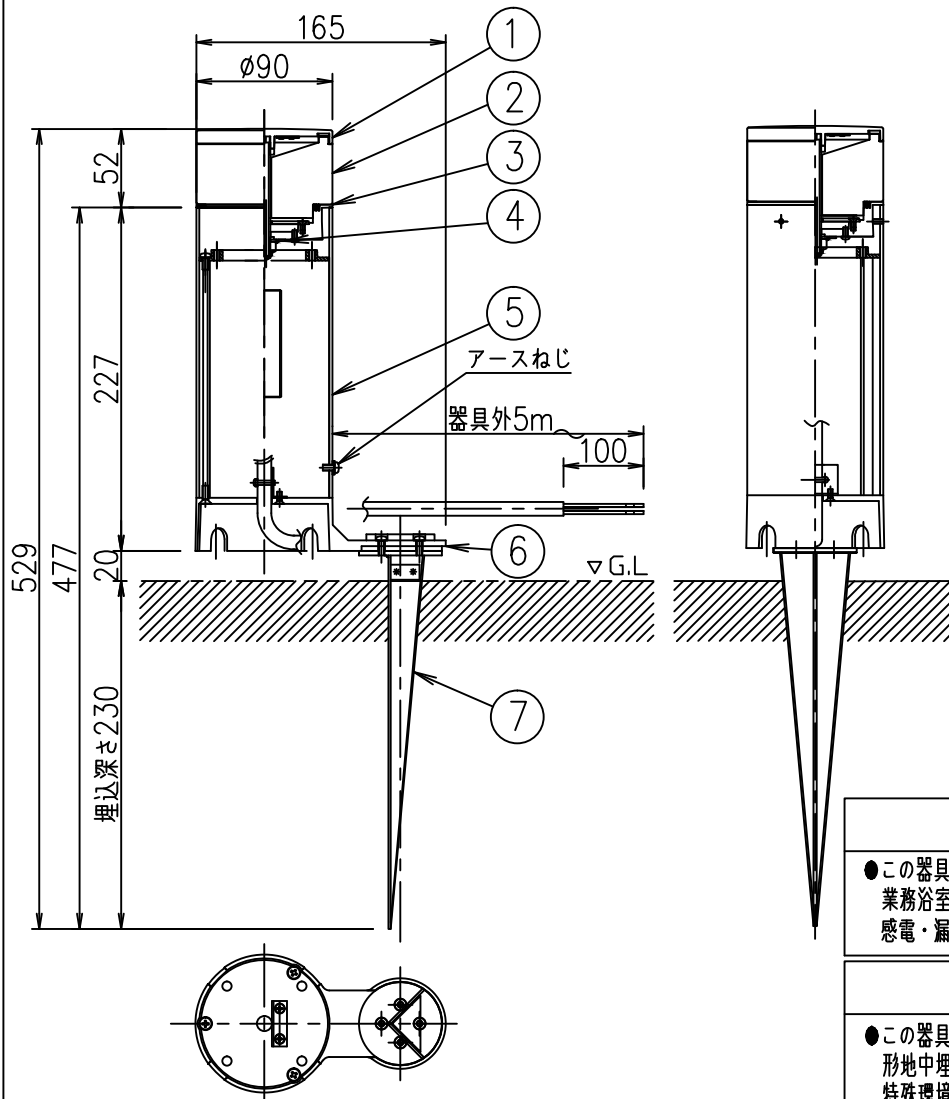

重耐塩仕様

姿図

⚠ 安全に関するご注意

- ●この器具は、一般通常環境以外の所、浴室、サウナ風呂や業務浴室では使用しないでください。感電・漏電・故障の原因になります。

使用上のご注意

- ●この器具は、重耐塩地域を含む、一般通常環境の屋外防雨・防湿形地中埋込専用器具です。特殊環境でのご使用は別途ご相談ください。
- ●電源電圧は、定格電圧±6%内でご使用ください。感電・火災の原因になります。
- ●直射日光が当たっている状態で点灯させないでください。光源の短寿命、明るさの低下、不点灯の原因となります。
- ●照射部分が枝や葉などで覆われないようにご注意ください。樹木の立ち枯れ、器具焼損の原因になります。また、樹木の成長や枯葉の堆積も考慮してください。感電・火災の原因になります。
- ●器具が積雪で埋もれないように除雪してください。器具破損の原因になります。

定格光束	230Lm
LED照明器具の固有エネルギー消費効率	28.7Lm/W
LED光源寿命	40000時間

				機能	防雨・防湿用		特記事項 防水、防塵性能 IP65 (灯具部) 調光器併用不可 キャブタイヤコード 5m付
7	スパイク	ステンレス	ステンカラー色塗装	取付場所	屋外 地中埋込専用		
6	スパイク本体	アルミダイカスト	ステンカラー色塗装	電源接続	□出線		
5	ポール	アルミ型材	ステンカラー色塗装	消費電力	8 W	定格電圧 100~242V	
4	L金具	ステンレス		電気容量	14VA(100V)/18VA(200V)/21VA(242V)		
3	本体	アルミダイカスト	ステンカラー色塗装	LED付 交換不可	LED 8W 演色性Ra83 電球色(2700K)		
2	カバー	アクリル	透明(内面一部消し)				
1	化粧カバー	アルミダイカスト	ステンカラー色塗装				
No.	部品名	材質	備考	総重量	約 1.7 kg		スイッチ無し
							鹿毛 坂本 ①