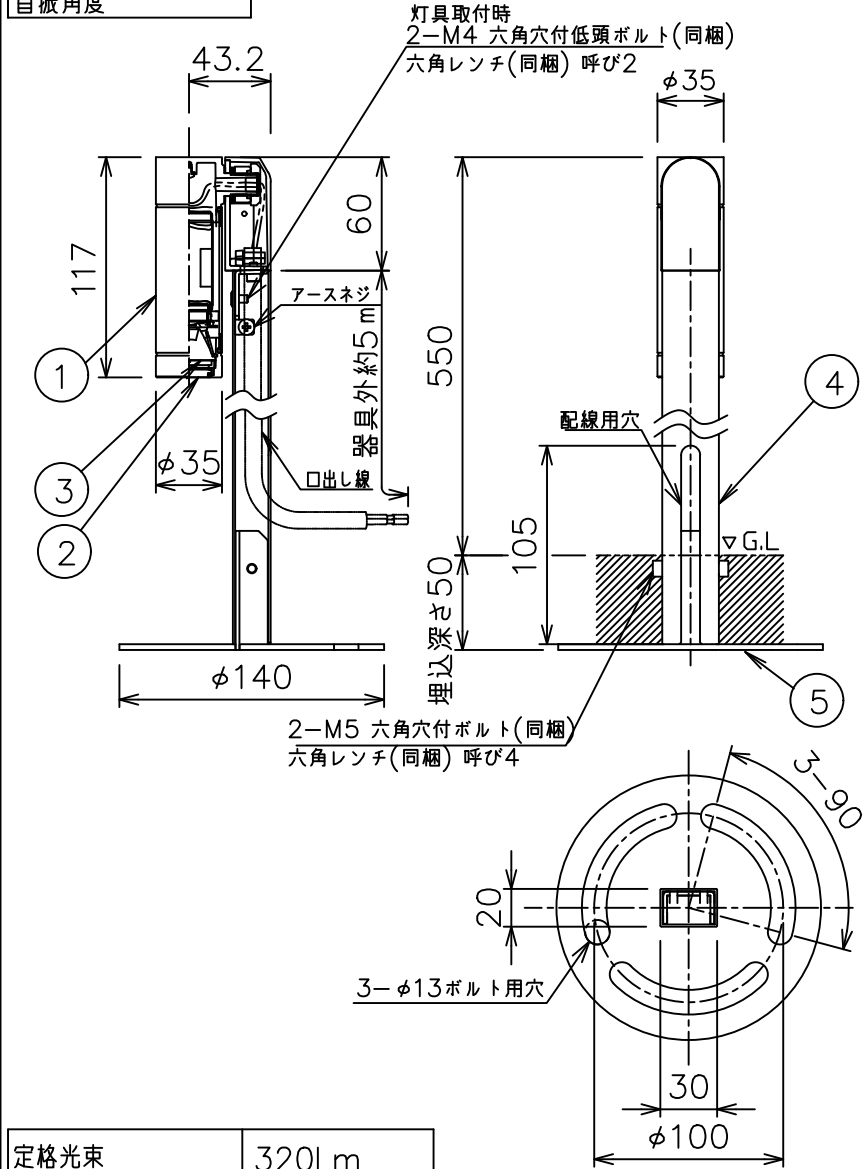

重耐塩仕様

姿図

取付ボルトの条件

- 出しは25mmにしてください。

安全に関するご注意

- この器具は、重耐塩地域を含む、一般通常環境の屋外防雨・防湿形地面固定・地中埋込兼用器具です。サウナ、業務用浴室では使用しないでください。落下・感電・火災の原因になります。特殊環境でのご使用は別途ご相談ください。
- 電源電圧は、定格電圧±6%内でご使用ください。感電・火災の原因になります。
- 直射日光が当たっている状態で点灯させないでください。光源の短寿命、明るさの低下、不点灯の原因となります。
- 照射部分が枝や葉などで覆われないようにご注意ください。樹木の立ち枯れ、器具焼損の原因になります。また、樹木の成長や枯葉の堆積も考慮してください。感電・火災の原因になります。
- 器具が積雪で埋もれないように除雪してください。器具破損の原因になります。
- 必ず、M10の取付ボルト(別送)をご使用ください。転倒の原因となります。
- ベースプレートの取付面は水平・平滑に仕上 取付面てください。右図のように器具の傾きの原因になります。
- 器具の複数台設置する場合はベースの辺を基準としてレベル出しを行って設置してください。設置方向のバラツキの原因になります。

辺を基準として
レベル出しを行ってください。

定格光束	320Lm
LED照明器具の固有エネルギー消費効率	56.1Lm/W
LED光源寿命	40000時間

				機能 防雨・防湿用			特記事項
				取付場所	屋外 地面固定専用		1/2照度角 35° 制御レンズ付 防水・防塵性能: IP65(灯具部) 調光器併用不可 キャプタイヤコード 約5m付 オプション別売 フード: LLA-7125U又は スプレッドレンズ: LZA-92986 (スプレッドレンズは単体では取付不可)
				電源接続	口出線		
5	ベースプレート	ステンレス	黒塗装	消費電力	5.7 W	定格電圧 100 V	
4	ポール	ステンレス	ステンカラー色塗装	電気容量	11VA		
3	レンズ	ポリカーボネイト	透明	LED付 交換不可	LED5.7W 演色性 Ra83 電球色 (2700K)		
2	前面カバー	強化ガラス	透明		スイッチ無し		
1	灯具	アルミダイカスト	ステンカラー色塗装	器具重量 約 1.7 kg			鹿毛 谷口 ①