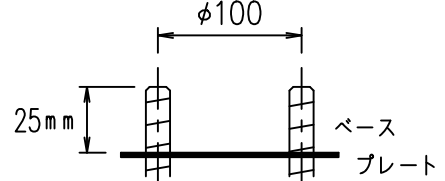

重耐塩仕様

姿図

取付ボルトの条件

- 出しは25mmにしてください。

安全に関するご注意

- この器具は、重耐塩地域を含む、一般通常環境の屋外防雨・防湿形地面固定・地中埋込兼用器具です。サウナ、業務用浴室では使用しないでください。落下・感電・火災の原因になります。特殊環境でのご使用は別途ご相談ください。
- 電源電圧は、定格電圧±6%内でご使用ください。感電・火災の原因になります。
- 直射日光が当たっている状態で点灯させないでください。光源の短寿命、明るさの低下、不点灯の原因となります。
- 照射部分が枝や葉などで覆われないようにご注意ください。樹木の立ち枯れ、器具焼損の原因になります。また、樹木の成長や枯葉の堆積も考慮してください。感電・火災の原因になります。
- 器具が積雪で埋もれないように除雪してください。器具破損の原因になります。
- 必ず、M10の取付ボルト(別送)をご使用ください。転倒の原因となります。
- ベースプレートの取付面は水平・平滑に仕上 取付面てください。右図のように器具の傾きの原因になります。
- 器具の複数台設置する場合はベースの辺を基準としてレベル出しを行って設置してください。設置方向のバラツキの原因になります。

辺を基準として
レベル出しを行ってください。

定格光束	320Lm
LED照明器具の固有エネルギー消費効率	56.1Lm/W
LED光源寿命	40000時間

				機能 防雨・防湿用			特記事項
				取付場所	屋外 地面固定専用		1/2照度角 35° 制御レンズ付 防水・防塵性能: IP65(灯具部) 調光器併用不可 キャプタイヤコード 約5m付 オプション別売 フード: LLA-7125U又は スプレッドレンズ: LZA-92986 (スプレッドレンズは単体では取付不可)
				電源接続	口出線		
5	ベースプレート	ステンレス	黒塗装	消費電力	5.7 W	定格電圧 100 V	
4	ポール	ステンレス	ステンカラー色塗装	電気容量	11VA		
3	レンズ	ポリカーボネイト	透明	LED付 交換不可	LED5.7W 演色性 Ra83 電球色 (2700K)		
2	前面カバー	強化ガラス	透明		スイッチ無し		
1	灯具	アルミダイカスト	ステンカラー色塗装	器具重量 約 1.7 kg			鹿毛 谷口 ①