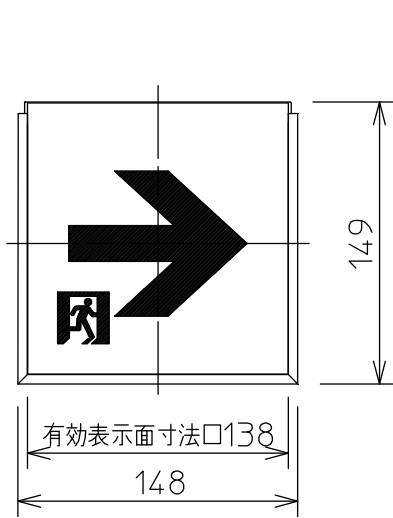

室内通路誘導灯/C級<10形>用表示パネル

誘導灯型式認定品

PP1CS-510

7				機能	誘導用			特記事項 有効表示面寸法 138×138 (190cm <sup>2</sup> ) DEG-36861 DEG-36862 DEG-37381E用表示パネル
6				取付場所	——			
5				電源接続	——			
4				消費電力	—— W	定格電圧	—— V	
3	導光板	アクリル t5.0		適合ランプ	—— X 灯			
2	表示パネル	アクリル t2.0	緑色スクリーン印刷	付・別売				
1	ケース	ポリカーボネイト	白					
No.	部品名	材質	備考	器具重量	約 0.3 kg			伊藤 坂本 ②