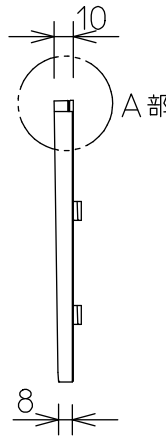

室内通路誘導灯/C級<10形>用表示パネル

誘導灯型式認定品

PP1CS-510

7				機能	誘導用			特記事項 有効表示面寸法 138×138 (190cm <sup>2</sup> ) DEG-36861 DEG-36862 DEG-37381E用表示パネル
6				取付場所	——			
5				電源接続	——			
4				消費電力	—— W	定格電圧	—— V	
3	導光板	アクリル t5.0		適合ランプ	—— X 灯			
2	表示パネル	アクリル t2.0	緑色スクリーン印刷	付・別売				
1	ケース	ポリカーボネイト	白					
No.	部品名	材質	備考	器具重量	約 0.3 kg			伊藤 坂本 ②