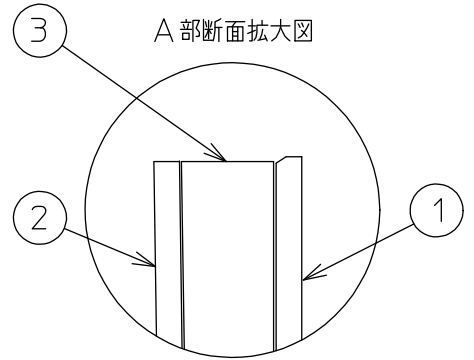

室内通路誘導灯/C級<10形>用表示パネル

誘導灯型式認定品

PP1CS-510

7				機能	誘導用			特記事項 有効表示面寸法 138×138 (190cm <sup>2</sup> ) DEG-36861 DEG-36862 DEG-37381E用表示パネル
6				取付場所	——			
5				電源接続	——			
4				消費電力	—— W	定格電圧	—— V	
3	導光板	アクリル t5.0		適合ランプ	—— X 灯			
2	表示パネル	アクリル t2.0	緑色スクリーン印刷	付・別売				
1	ケース	ポリカーボネイト	白					
No.	部品名	材質	備考	器具重量	約 0.3 kg			伊藤 坂本 ②