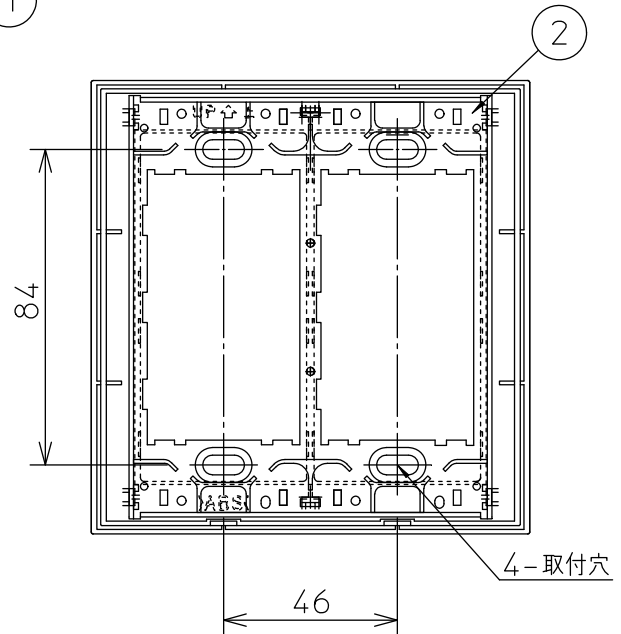

101±1×97±1

埋込穴寸法

姿図

施工上のご注意

1. 使用周囲温度は0℃～35℃です。
2. 当社LED調光器、スイッチと組合わせてご使用下さい。
3. 神保電機(株)製J-WIDEシリーズのスイッチは取付けることはできますが仕上げが異なります。
4. パナソニック製(株)のスイッチには取付けることができません。
5. 取付ネジを締め込み過ぎると、スイッチ側の取付板が変形しスイッチプレートが取付かない場合があります。また、スイッチ操作が正常にできない場合があるので、ご注意ください。

使用上のご注意

1. 本製品は単体ではご使用できません。当社指定LED調光器、スイッチと組合わせてご使用ください。(1個用スイッチボックス適合調光器・スイッチ)

				機能	補助用	特記事項	
7				取付場所	屋内壁埋込専用		
6				電源接続	-		
5				消費電力	- W	定格電圧 - V	
4				電気容量	約		
3				適合ランプ			
2	取付板	垂鉛鋼板		付・別売			
1	プレート	ABA+PC	ダークブラウン				
No.	部品名	材質	備考	器具重量	約	- kg	山根 山口 ④