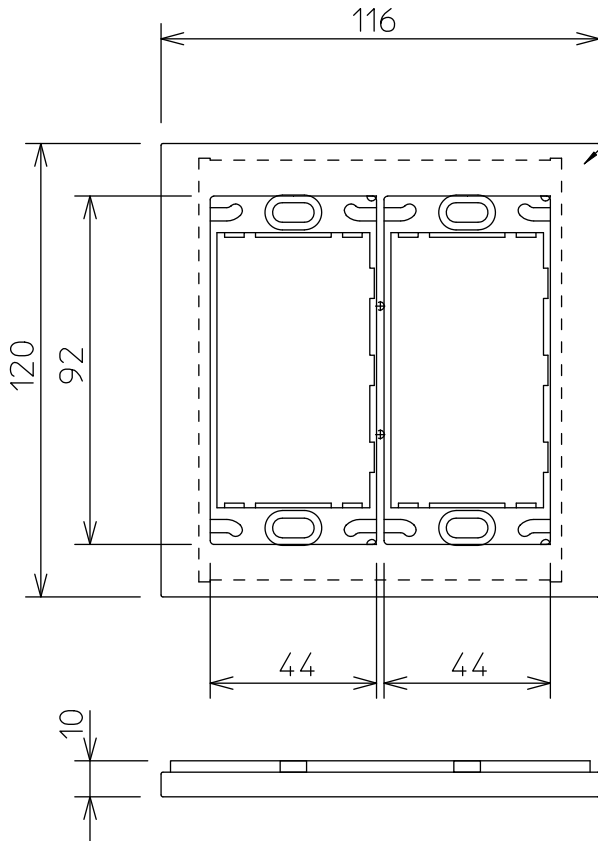

101±1×97±1

埋込穴寸法

姿図

施工上のご注意

1. 使用周囲温度は0℃～35℃です。
2. 当社LED調光器、スイッチと組合わせてご使用下さい。
3. 神保電機(株)製J-WIDEシリーズのスイッチは取付けることはできますが仕上げが異なります。
4. パナソニック製(株)のスイッチには取付けることができません。
5. 取付ネジを締め込み過ぎると、スイッチ側の取付板が変形しスイッチプレートが取付かない場合があります。また、スイッチ操作が正常にできない場合があるので、ご注意ください。

使用上のご注意

1. 本製品は単体ではご使用できません。当社指定LED調光器、スイッチと組合わせてご使用ください。(1個用スイッチボックス適合調光器・スイッチ)

				機能	補助用	特記事項	
7				取付場所	屋内壁埋込専用		
6				電源接続	-		
5				消費電力	- W	定格電圧 - V	
4				電気容量	約		
3				適合ランプ			
2	取付板	垂鉛鋼板		付・別売			
1	プレート	ABA+PC	ダークブラウン				
No.	部品名	材質	備考	器具重量	約	- kg	山根 山口 ④