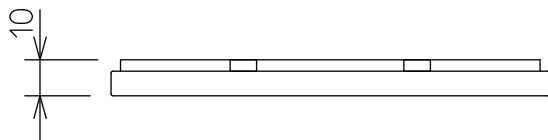

101±1×97±1

埋込穴寸法

姿図

施工上のご注意

1. 使用周囲温度は0℃～35℃です。
2. 当社LED調光器、スイッチと組合わせてご使用下さい。
3. 神保電機(株)製J-WIDEシリーズのスイッチは取付けることはできますが仕上げが異なります。
4. パナソニック製(株)のスイッチには取付けることができません。
5. 取付ネジを締め込み過ぎると、スイッチ側の取付板が変形しスイッチプレートが取付かない場合があります。また、スイッチ操作が正常にできない場合があるので、ご注意ください。