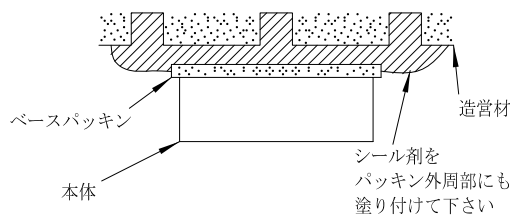

⚠ 安全に関するご注意

- この器具は、一般通常環境の屋内屋外防雨防湿形天井直付壁面取付兼用器具です。一般通常環境以外の所、業務浴室、サウナ風呂、床面では使用しないでください。落下・感電・火災の原因になります。
- 電源電圧は、定格電圧 ±6% 内でご使用下さい。感電・火災の原因になります。
- 器具の取付面は、ベースパッキンの大きさ以上の平らな面に仕上げて下さい。感電・火災の原因になります。
- この器具は木ねじ取付専用器具です。必ず木ねじ（2本）で補強材のある位置に取付けて下さい。落下の原因になります。

定格光束	360Lm
LED照明器具の固有エネルギー消費効率	85.7Lm/W
LED光源寿命	40000時間

機能	防雨・防湿用			特記事項	
取付場所	屋内・屋外 天井直付・壁付兼用			カバーネジ込み式 カバー口径 Ø84 調光器との併用はできません	
電源接続	ソケット				
消費電力	4.2 W	定格電圧	100 V		
電気容量	7VA				
LED付交換可	LED電球 4.2W 演色性 Ra82 電球色 (2700K) LDA4L-H-E17×1灯 口金 E17 大光電機(株)製			スイッチ無し	
No.	部品名	材質	備考	器具重量 約 0.3 kg	峠田 坂本 ①