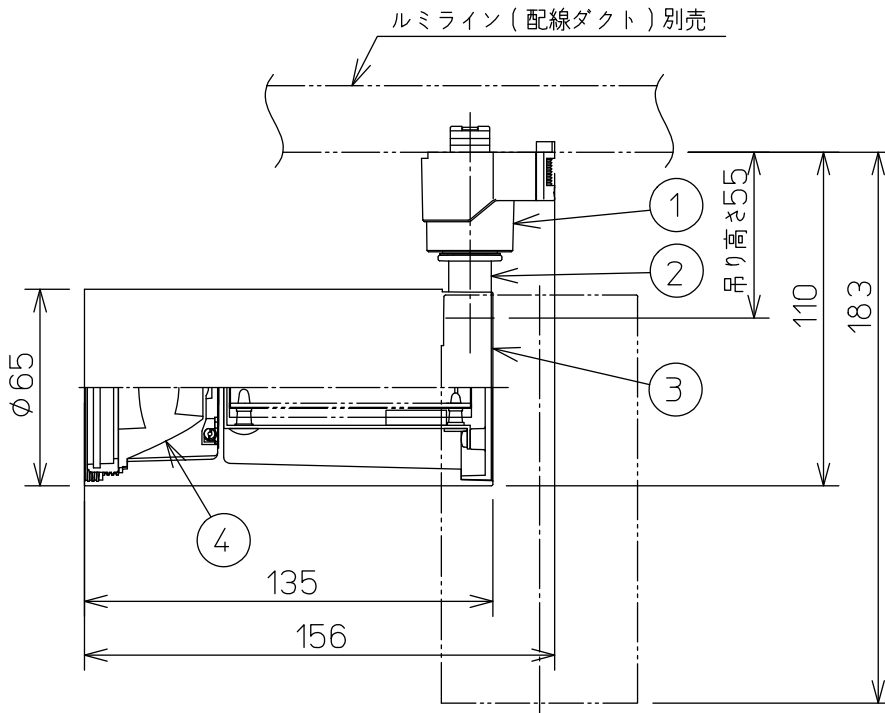

グリーン購入法適合

取付部

⚠ 安全に関するご注意

- この器具は、一般通常環境の屋内配線ダクト取付専用器具です。一般通常環境以外の所、屋外、浴室、サウナ風呂、湿気の多い所、水気のかかる所、床面では使用しないでください。落下・感電・火災の原因になります。
- 電源電圧は、定格電圧±6%内でご使用ください。感電・火災の原因になります。
- 単体では使用できません。器具本体表示または、説明書に従って適正な組み合わせでご使用ください。落下・感電・火災の原因になります。
- 被照射面までの距離は器具本体表示または説明書に従って0.2m以上離して施工してください。被照射物の変質・変色または火災の原因になります。

定格光束	910Lm
LED照明器具の固有エネルギー消費効率	96.8Lm/W
LED光源寿命	40000時間

No.	部品名	材質	備考	機能	一般用	特記事項
7				取付場所	屋内 ルミライン用プラグ	1/2 照度角 17° 制御レンズ付 調光可能(1~100%) 専用調光器別売 傾斜天井でも使用可能
6				電源接続	ルミライン用プラグ	
5				消費電力	9.4 W 定格電圧 100 V	
4	制御レンズ	ポリカーボネート	透明	電気容量	16 VA	
3	本体	アルミダイカスト	白塗装	LED 付 交換不可	LED 9.4W 演色性 Ra83 電球色 (2700K)	スイッチ無し
2	アーム	アルミダイカスト	白塗装			
1	プラグ	ポリカーボネート	白			
No.	部品名	材質	備考	器具重量	約 0.5 kg	鹿毛 曾川 ⑤