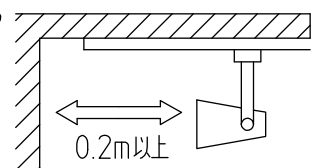

グリーン購入法適合

取付部

⚠ 安全に関するご注意

- この器具は、一般通常環境の屋内配線ダクト取付専用器具です。一般通常環境以外の所、屋外、浴室、サウナ風呂、湿気の多い所、水気のかかる所、床面では使用しないでください。落下・感電・火災の原因になります。
- 電源電圧は、定格電圧±6%内でご使用ください。感電・火災の原因になります。
- 単体では使用できません。器具本体表示または、説明書に従って適正な組み合わせでご使用ください。落下・感電・火災の原因になります。
- 被照射面までの距離は器具本体表示または説明書に従って0.2m以上離して施工してください。被照射物の変質・変色または火災の原因になります。

定格光束	910Lm
LED照明器具の固有エネルギー消費効率	96.8Lm/W
LED光源寿命	40000時間

No.	部品名	材質	備考	機能	一般用	特記事項
7				取付場所	屋内 ルミライン用プラグ	1/2 照度角 17° 制御レンズ付 調光可能(1~100%) 専用調光器別売 傾斜天井でも使用可能
6				電源接続	ルミライン用プラグ	
5				消費電力	9.4 W 定格電圧 100 V	
4	制御レンズ	ポリカーボネート	透明	電気容量	16 VA	
3	本体	アルミダイカスト	白塗装	LED 付 交換不可	LED 9.4W 演色性 Ra83 電球色 (2700K)	スイッチ無し
2	アーム	アルミダイカスト	白塗装			
1	プラグ	ポリカーボネート	白			
No.	部品名	材質	備考	器具重量	約 0.5 kg	鹿毛 曾川 ⑤