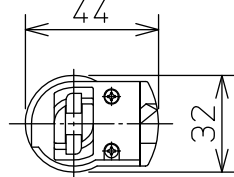

グリーン購入法適合

取付部

⚠ 安全に関するご注意

- この器具は、一般通常環境の屋内配線ダクト取付専用器具です。一般通常環境以外の所、屋外、浴室、サウナ風呂、湿気の多い所、水気のかかる所、床面では使用しないでください。落下・感電・火災の原因になります。
- 電源電圧は、定格電圧±6%内でご使用ください。感電・火災の原因になります。
- 単体では使用できません。器具本体表示または、説明書に従って適正な組み合わせでご使用ください。落下・感電・火災の原因になります。
- 被照射面までの距離は器具本体表示または説明書に従って0.2m以上離して施工してください。被照射物の変質・変色または火災の原因になります。

定格光束	910Lm
LED照明器具の固有エネルギー消費効率	96.8Lm/W
LED光源寿命	40000時間

No.	部品名	材質	備考	機能	一般用	特記事項
7				取付場所	屋内 ルミライン用プラグ	1/2 照度角 17° 制御レンズ付 調光可能(1~100%) 専用調光器別売 傾斜天井でも使用可能
6				電源接続	ルミライン用プラグ	
5				消費電力	9.4 W 定格電圧 100 V	
4	制御レンズ	ポリカーボネート	透明	電気容量	16 VA	
3	本体	アルミダイカスト	白塗装	LED 付 交換不可	LED 9.4W 演色性 Ra83 電球色 (2700K)	スイッチ無し
2	アーム	アルミダイカスト	白塗装			
1	プラグ	ポリカーボネート	白			
No.	部品名	材質	備考	器具重量	約 0.5 kg	鹿毛 曾川 ⑤