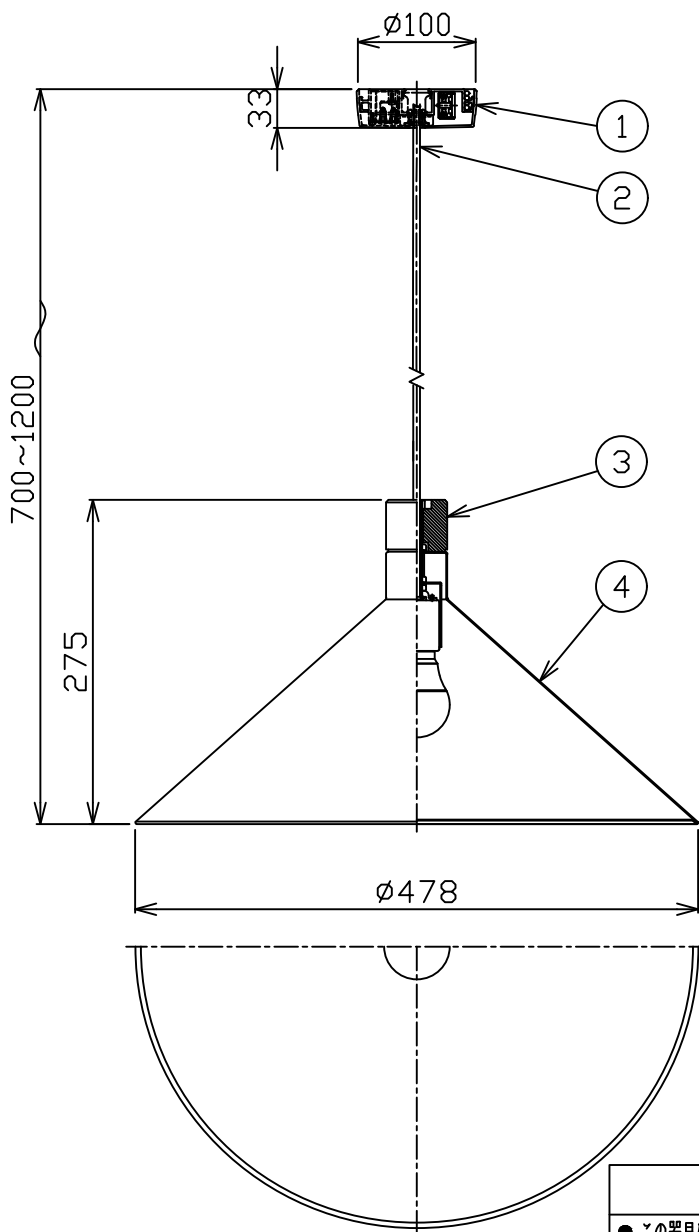

姿図

⚠ 安全に関するご注意

- この器具は、一般通常環境の屋内天井吊下げ専用器具です。一般通常環境以外の所、指定外の傾斜天井、屋外、湿気の多い所、水気のかかる所、壁面、床面では使用しないでください。落下・感電・火災の原因になります。
- 電源電圧は、定格電圧±6%内でご使用下さい。感電・火災の原因になります。
- この器具は木ねじ取付専用器具です。落下防止の為、必ず木ねじ(2本)で補強材のある位置に取付けて下さい。

定格光束	620Lm
LED照明器具の固有エネルギー消費効率	86.1Lm/W
LED光源寿命	40000時間

			機能	一般用	特記事項	
7			取付場所	屋内 天井吊下専用	吊高さ調節可能 調光器併用不可 傾斜天井にも使用可能(55°)	
6			電源接続	端子台		
5			消費電力	7.2 W 定格電圧 100 V		
4	カバー	鋼板 黒塗装(内面白塗装)	電気容量	12 VA		
3	飾り	木製 ウォールナット色塗装	LED 付 交換可	LED電球 7.2W 演色性 Ra83 電球色 (2700K) LDA7L-G/60/2783×1灯 E26 大光電機(株)製		
2	キャプタイヤコード	塩化ビニル 黒			スイッチ無し	
1	フランジ	ABS樹脂 黒				
No	部品名	材質	備考	器具重量	約 1.1 kg	峠田 大瀧 ㊦