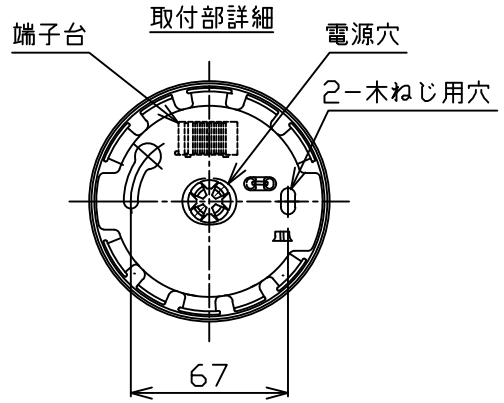

姿図

⚠ 安全に関するご注意

- この器具は、一般通常環境の屋内天井吊下げ専用器具です。一般通常環境以外の所、指定外の傾斜天井、屋外、湿気の多い所、水気のかかる所、壁面、床面では使用しないでください。落下・感電・火災の原因になります。
- 電源電圧は、定格電圧±6%内でご使用下さい。感電・火災の原因になります。
- この器具は木ねじ取付専用器具です。落下防止の為、必ず木ねじ(2本)で補強材のある位置に取付けて下さい。

定格光束	620Lm
LED照明器具の固有エネルギー消費効率	86.1Lm/W
LED光源寿命	40000時間

			機能	一般用	特記事項	
7			取付場所	屋内 天井吊下専用	吊高さ調節可能 調光器併用不可 傾斜天井にも使用可能(55°)	
6			電源接続	端子台		
5			消費電力	7.2 W 定格電圧 100 V		
4	カバー	鋼板 黒塗装(内面白塗装)	電気容量	12 VA		
3	飾り	木製 ウォールナット色塗装	LED 付 交換可	LED電球 7.2W 演色性 Ra83 電球色 (2700K) LDA7L-G/60/2783×1灯 E26 大光電機(株)製		
2	キャプタイヤコード	塩化ビニル 黒			スイッチ無し	
1	フランジ	ABS樹脂 黒				
No	部品名	材質	備考	器具重量	約 1.1 kg	峠田 大瀧 ㊦