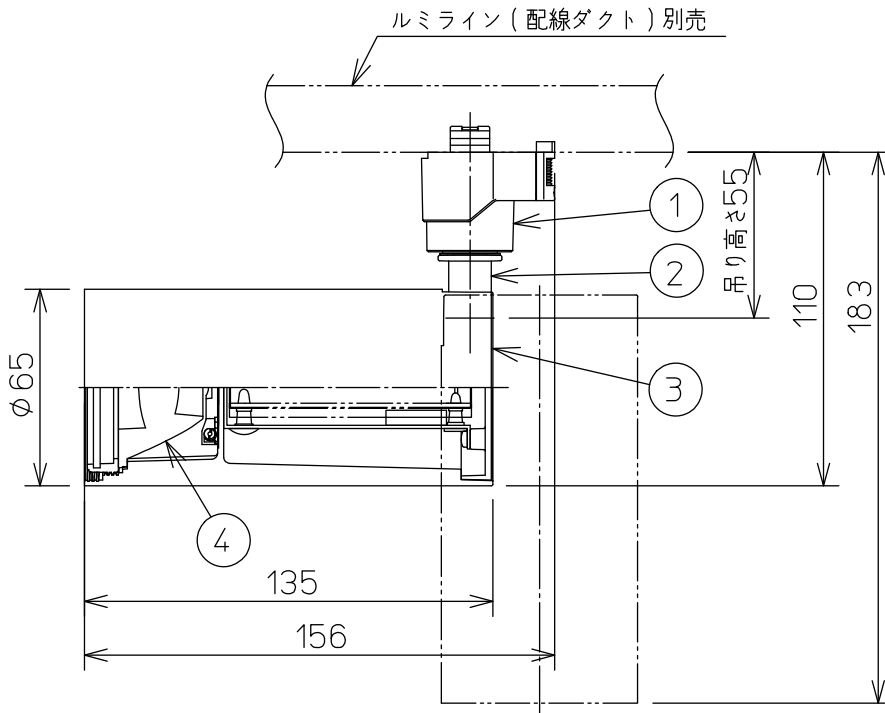

グリーン購入法適合

取付部

⚠ 安全に関するご注意

- この器具は、一般通常環境の屋内配線ダクト取付専用器具です。一般通常環境以外の所、屋外、浴室、サウナ風呂、湿気の多い所、水気のかかる所、床面では使用しないでください。落下・感電・火災の原因になります。
- 電源電圧は、定格電圧±6%内でご使用ください。感電・火災の原因になります。
- 単体では使用できません。器具本体表示または、説明書に従って適正な組み合わせでご使用ください。落下・感電・火災の原因になります。
- 被照射面までの距離は器具本体表示または説明書に従って0.2m以上離して施工してください。被照射物の変質・変色または火災の原因になります。

定格光束	960Lm
LED照明器具の固有エネルギー消費効率	102.1Lm/W
LED光源寿命	40000時間

No.	部品名	材質	備考	機能	一般用	特記事項
7				取付場所	屋内 ルミライン用プラグ	1/2照度角 25° 制御レンズ付 調光可能(1~100%) 専用調光器別売 傾斜天井でも使用可能
6				電源接続	ルミライン用プラグ	
5				消費電力	9.4 W 定格電圧 100 V	
4	制御レンズ	ポリカーボネート	透明	電気容量	16 VA	
3	本体	アルミダイカスト	白塗装	LED 付 交換不可	LED 9.4W 演色性 Ra83 電球色 (2700K)	スイッチ無し
2	アーム	アルミダイカスト	白塗装			
1	プラグ	ポリカーボネート	白			
No.	部品名	材質	備考	器具重量	約 0.5 kg	鹿毛 曾川 ⑤