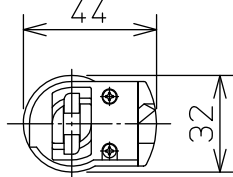

グリーン購入法適合

取付部

⚠ 安全に関するご注意

- この器具は、一般通常環境の屋内配線ダクト取付専用器具です。一般通常環境以外の所、屋外、浴室、サウナ風呂、湿気の多い所、水気のかかる所、床面では使用しないでください。落下・感電・火災の原因になります。
- 電源電圧は、定格電圧±6%内でご使用ください。感電・火災の原因になります。
- 単体では使用できません。器具本体表示または、説明書に従って適正な組み合わせでご使用ください。落下・感電・火災の原因になります。
- 被照射面までの距離は器具本体表示または説明書に従って0.2m以上離して施工してください。被照射物の変質・変色または火災の原因になります。

定格光束	960Lm
LED照明器具の固有エネルギー消費効率	102.1Lm/W
LED光源寿命	40000時間

No.	部品名	材質	備考	機能	一般用	特記事項
7				取付場所	屋内 ルミライン用プラグ	1/2照度角 25° 制御レンズ付 調光可能(1~100%) 専用調光器別売 傾斜天井でも使用可能
6				電源接続	ルミライン用プラグ	
5				消費電力	9.4 W 定格電圧 100 V	
4	制御レンズ	ポリカーボネート	透明	電気容量	16 VA	
3	本体	アルミダイカスト	白塗装	LED 付 交換不可	LED 9.4W 演色性 Ra83 電球色 (2700K)	スイッチ無し
2	アーム	アルミダイカスト	白塗装			
1	プラグ	ポリカーボネート	白			
No.	部品名	材質	備考	器具重量	約 0.5 kg	鹿毛 曾川 ⑤