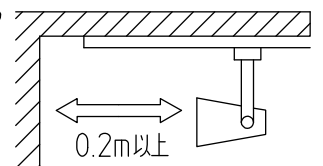

グリーン購入法適合

取付部

⚠ 安全に関するご注意

- この器具は、一般通常環境の屋内配線ダクト取付専用器具です。一般通常環境以外の所、屋外、浴室、サウナ風呂、湿気の多い所、水気のかかる所、床面では使用しないでください。落下・感電・火災の原因になります。
- 電源電圧は、定格電圧±6%内でご使用ください。感電・火災の原因になります。
- 単体では使用できません。器具本体表示または、説明書に従って適正な組み合わせでご使用ください。落下・感電・火災の原因になります。
- 被照射面までの距離は器具本体表示または説明書に従って0.2m以上離して施工してください。被照射物の変質・変色または火災の原因になります。

定格光束	960Lm
LED照明器具の固有エネルギー消費効率	102.1Lm/W
LED光源寿命	40000時間

No.	部品名	材質	備考	機能	一般用	特記事項
7				取付場所	屋内 ルミライン用プラグ	1/2照度角 25° 制御レンズ付 調光可能(1~100%) 専用調光器別売 傾斜天井でも使用可能
6				電源接続	ルミライン用プラグ	
5				消費電力	9.4 W 定格電圧 100 V	
4	制御レンズ	ポリカーボネート	透明	電気容量	16 VA	
3	本体	アルミダイカスト	白塗装	LED 付 交換不可	LED 9.4W 演色性 Ra83 電球色 (2700K)	スイッチ無し
2	アーム	アルミダイカスト	白塗装			
1	プラグ	ポリカーボネート	白			
No.	部品名	材質	備考	器具重量	約 0.5 kg	鹿毛 曾川 ⑤