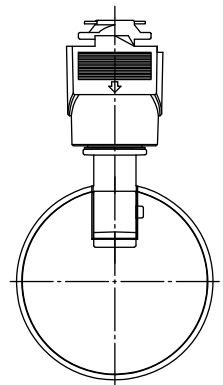

グリーン購入法適合

取付部

⚠ 安全に関するご注意

- この器具は、一般通常環境の屋内配線ダクト取付専用器具です。一般通常環境以外の所、屋外、浴室、サウナ風呂、湿気の多い所、水気のかかる所、床面では使用しないでください。落下・感電・火災の原因になります。
- 電源電圧は、定格電圧±6%内でご使用ください。感電・火災の原因になります。
- 単体では使用できません。器具本体表示または、説明書に従って適正な組み合わせでご使用ください。落下・感電・火災の原因になります。
- 被照射面までの距離は器具本体表示または説明書に従って0.2m以上離して施工してください。被照射物の変質・変色または火災の原因になります。

定格光束	960Lm
LED照明器具の固有エネルギー消費効率	102.1Lm/W
LED光源寿命	40000時間

No.	部品名	材質	備考	機能	一般用	特記事項
7				取付場所	屋内 ルミライン用プラグ	1/2照度角 25° 制御レンズ付 調光可能(1~100%) 専用調光器別売 傾斜天井でも使用可能
6				電源接続	ルミライン用プラグ	
5				消費電力	9.4 W 定格電圧 100 V	
4	制御レンズ	ポリカーボネート	透明	電気容量	16 VA	
3	本体	アルミダイカスト	白塗装	LED 付 交換不可	LED 9.4W 演色性 Ra83 電球色 (2700K)	スイッチ無し
2	アーム	アルミダイカスト	白塗装			
1	プラグ	ポリカーボネート	白			
No.	部品名	材質	備考	器具重量	約 0.5 kg	鹿毛 曾川 ⑤