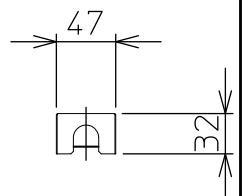

姿図

安全に関するご注意

- この器具は、一般通常環境の屋内床付専用器具です。一般通常環境以外の所、屋外、湿気の多い所、水気のかかる所では使用しないでください。落下・感電・火災の原因になります。
- 電源電圧は、器具銘板に記載されている電圧±6%以内でご使用ください。感電・火災の原因になります。
- この器具は木ねじ取付専用器具です。必ず木ねじ(2本)で補強材のある位置に取付けてください。落下の原因になります。

定格光束	1320 Lm
LED照明器具の固有エネルギー消費効率	77.7 Lm/W
LEDモジュール寿命	40000時間

				機能	一般用	特記事項			
7				取付場所	屋内 床付専用	連結最大19台まで 調光可能 (1%~100%) シーンコントローラー別売 調光器別売 (DP-37154E・39672~5)			
6				電源接続	端子台				
5				消費電力	17 W			定格電圧	100 V
4				電気容量	18 VA				
3				LED付 交換不可	LED 17W 演色性 Ra83 電球色(2700K)		スイッチ無し		
2	カバー	アクリル	乳白(マット)						
1	本体	鋼板	白塗装						
No.	部品名	材質	備考	器具重量	約	1.8 kg	峠田 森 ②