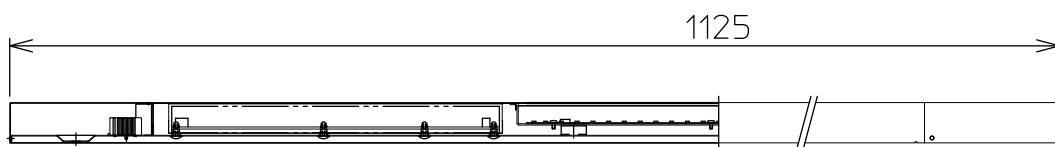

姿図

安全に関するご注意

- この器具は、一般通常環境の屋内床付専用器具です。一般通常環境以外の所、屋外、湿気の多い所、水気のかかる所では使用しないでください。落下・感電・火災の原因になります。
- 電源電圧は、器具銘板に記載されている電圧±6%以内でご使用ください。感電・火災の原因になります。
- この器具は木ねじ取付専用器具です。必ず木ねじ(2本)で補強材のある位置に取付けてください。落下の原因になります。

定格光束	1320 Lm
LED照明器具の固有エネルギー消費効率	77.7 Lm/W
LEDモジュール寿命	40000時間

				機能	一般用	特記事項			
7				取付場所	屋内 床付専用	連結最大19台まで 調光可能 (1%~100%) シーンコントローラー別売 調光器別売 (DP-37154E・39672~5)			
6				電源接続	端子台				
5				消費電力	17 W			定格電圧	100 V
4				電気容量	18 VA				
3				LED付 交換不可	LED 17W 演色性 Ra83 電球色(2700K)		スイッチ無し		
2	カバー	アクリル	乳白(マット)						
1	本体	鋼板	白塗装						
No.	部品名	材質	備考	器具重量	約	1.8 kg	峠田 森 ②		