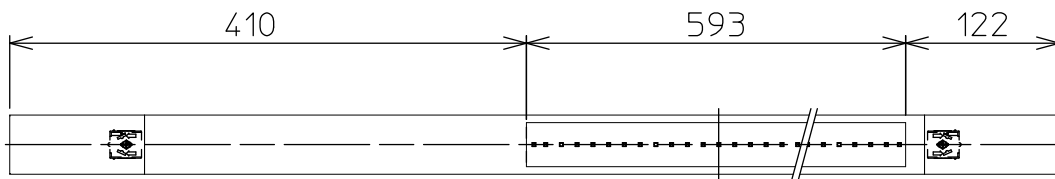

姿図

安全に関するご注意

- この器具は、一般通常環境の屋内床付専用器具です。一般通常環境以外の所、屋外、湿気の多い所、水気のかかる所では使用しないでください。落下・感電・火災の原因になります。
- 電源電圧は、器具銘板に記載されている電圧±6%以内でご使用ください。感電・火災の原因になります。
- この器具は木ねじ取付専用器具です。必ず木ねじ(2本)で補強材のある位置に取付けてください。落下の原因になります。

定格光束	1320 Lm
LED照明器具の固有エネルギー消費効率	77.7 Lm/W
LEDモジュール寿命	40000時間

				機能	一般用	特記事項			
7				取付場所	屋内 床付専用	連結最大19台まで 調光可能 (1%~100%) シーンコントローラー別売 調光器別売 (DP-37154E・39672~5)			
6				電源接続	端子台				
5				消費電力	17 W			定格電圧	100 V
4				電気容量	18 VA				
3				LED付 交換不可	LED 17W 演色性 Ra83 電球色(2700K)		スイッチ無し		
2	カバー	アクリル	乳白(マット)						
1	本体	鋼板	白塗装						
No.	部品名	材質	備考	器具重量	約	1.8 kg	峠田 森 ②		