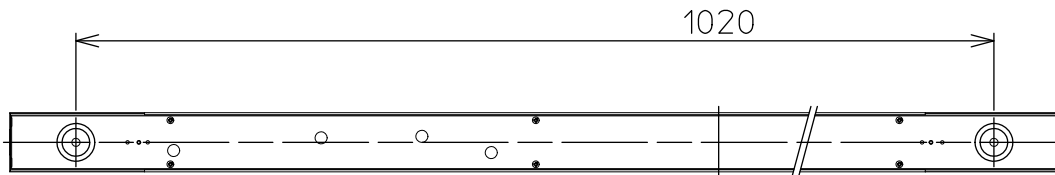

姿図

安全に関するご注意

- この器具は、一般通常環境の屋内床付専用器具です。一般通常環境以外の所、屋外、湿気の多い所、水気のかかる所では使用しないでください。落下・感電・火災の原因になります。
- 電源電圧は、器具銘板に記載されている電圧±6%以内でご使用ください。感電・火災の原因になります。
- この器具は木ねじ取付専用器具です。必ず木ねじ(2本)で補強材のある位置に取付けてください。落下の原因になります。

定格光束	1320 Lm
LED照明器具の固有エネルギー消費効率	77.7 Lm/W
LEDモジュール寿命	40000時間

				機能	一般用	特記事項			
7				取付場所	屋内 床付専用	連結最大19台まで 調光可能 (1%~100%) シーンコントローラー別売 調光器別売 (DP-37154E・39672~5)			
6				電源接続	端子台				
5				消費電力	17 W			定格電圧	100 V
4				電気容量	18 VA				
3				LED付 交換不可	LED 17W 演色性 Ra83 電球色(2700K)		スイッチ無し		
2	カバー	アクリル	乳白(マット)						
1	本体	鋼板	白塗装						
No.	部品名	材質	備考	器具重量	約	1.8 kg	峠田 森 ②		