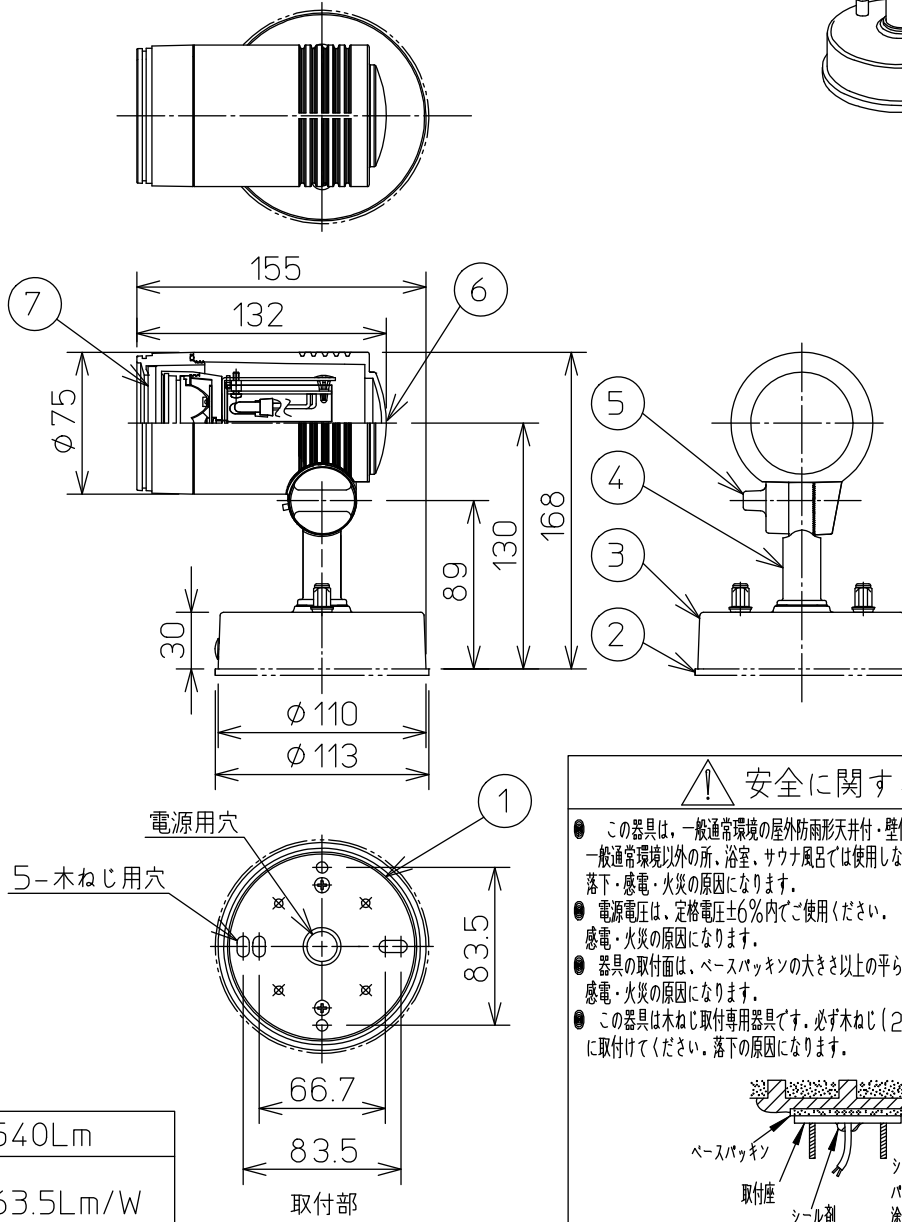

姿図

### 安全に関するご注意

- この器具は、一般通常環境の屋外防雨形天井付・壁付・床付兼用器具です。一般通常環境以外の所、浴室、サウナ風呂では使用しないでください。落下・感電・火災の原因になります。
- 電源電圧は、定格電圧±6%内でご使用ください。感電・火災の原因になります。
- 器具の取付面は、ベースパッキンの大きさ以上の平らな面に仕上げてください。感電・火災の原因になります。
- この器具は木ねじ取付専用器具です。必ず木ねじ(2本)で補強材のある位置に取付けてください。落下の原因になります。

定格光束	540Lm
LED照明器具の固有エネルギー消費効率	63.5Lm/W
LED光源寿命	40000時間

				機能	防雨用	特記事項	
7	前面ガラス	強化ガラス	透明	取付場所	屋外 天井付・壁付・床付兼用		1/2照度角 60° 制御レンズ付 調光器併用不可 傾斜天井にも取付可能
6	本体	アルミダイカスト	シルバーサテン塗装	電源接続	口出し線		
5	ツマミ	アルミダイカスト	シルバーサテン塗装	消費電力	8.5 W	定格電圧 100 V	
4	アーム	アルミダイカスト	シルバーサテン塗装	電気容量	14 VA		
3	フランジ	アルミダイカスト	シルバーサテン塗装	LED付 交換不可	LED 8.5W 演色性 Ra83 電球色 (2700K)		スイッチ無し
2	ベースパッキン	シリコン	黒				
1	取付座	ステンレス					
No.	部品名	材質	備考	器具重量	約 1.1 kg		松原 坂本 ⑥