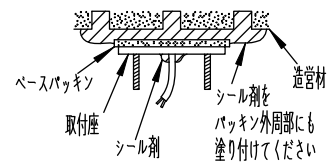

### 安全に関するご注意

- この器具は、一般通常環境の屋外防雨形天井付・壁付・床付兼用器具です。一般通常環境以外の所、浴室、サウナ風呂では使用しないでください。落下・感電・火災の原因になります。
- 電源電圧は、定格電圧±6%内でご使用ください。感電・火災の原因になります。
- 器具の取付面は、ベースパッキンの大きさ以上の平らな面に仕上げてください。感電・火災の原因になります。
- この器具は木ねじ取付専用器具です。必ず木ねじ(2本)で補強材のある位置に取付けてください。落下の原因になります。

定格光束	540Lm
LED照明器具の固有エネルギー消費効率	63.5Lm/W
LED光源寿命	40000時間

				機能	防雨用	特記事項	
7	前面ガラス	強化ガラス	透明	取付場所	屋外 天井付・壁付・床付兼用		1/2照度角 60° 制御レンズ付 調光器併用不可 傾斜天井にも取付可能
6	本体	アルミダイカスト	シルバーサテン塗装	電源接続	口出し線		
5	ツマミ	アルミダイカスト	シルバーサテン塗装	消費電力	8.5 W	定格電圧 100 V	
4	アーム	アルミダイカスト	シルバーサテン塗装	電気容量	14 VA		
3	フランジ	アルミダイカスト	シルバーサテン塗装	LED付 交換不可	LED 8.5W 演色性 Ra83 電球色 (2700K)		スイッチ無し
2	ベースパッキン	シリコン	黒				
1	取付座	ステンレス					
No.	部品名	材質	備考	器具重量	約 1.1 kg		松原 坂本 ⑥