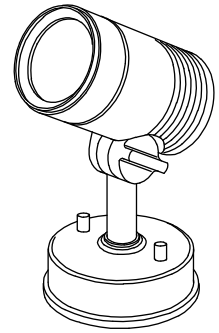

姿図

### 安全に関するご注意

- この器具は、一般通常環境の屋外防雨形天井付・壁付・床付兼用器具です。一般通常環境以外の所、浴室、サウナ風呂では使用しないでください。落下・感電・火災の原因になります。
- 電源電圧は、定格電圧±6%内でご使用ください。感電・火災の原因になります。
- 器具の取付面は、ベースパッキンの大きさ以上の平らな面に仕上げてください。感電・火災の原因になります。
- この器具は木ねじ取付専用器具です。必ず木ねじ(2本)で補強材のある位置に取付けてください。落下の原因になります。

定格光束	540Lm
LED照明器具の固有エネルギー消費効率	63.5Lm/W
LED光源寿命	40000時間

				機能	防雨用	特記事項	
7	前面ガラス	強化ガラス	透明	取付場所	屋外 天井付・壁付・床付兼用		1/2照度角 60° 制御レンズ付 調光器併用不可 傾斜天井にも取付可能
6	本体	アルミダイカスト	シルバーサテン塗装	電源接続	口出し線		
5	ツマミ	アルミダイカスト	シルバーサテン塗装	消費電力	8.5 W	定格電圧 100 V	
4	アーム	アルミダイカスト	シルバーサテン塗装	電気容量	14 VA		
3	フランジ	アルミダイカスト	シルバーサテン塗装	LED付 交換不可	LED 8.5W 演色性 Ra83 電球色 (2700K)		スイッチ無し
2	ベースパッキン	シリコン	黒				
1	取付座	ステンレス					
No.	部品名	材質	備考	器具重量	約 1.1 kg		松原 坂本 ⑥