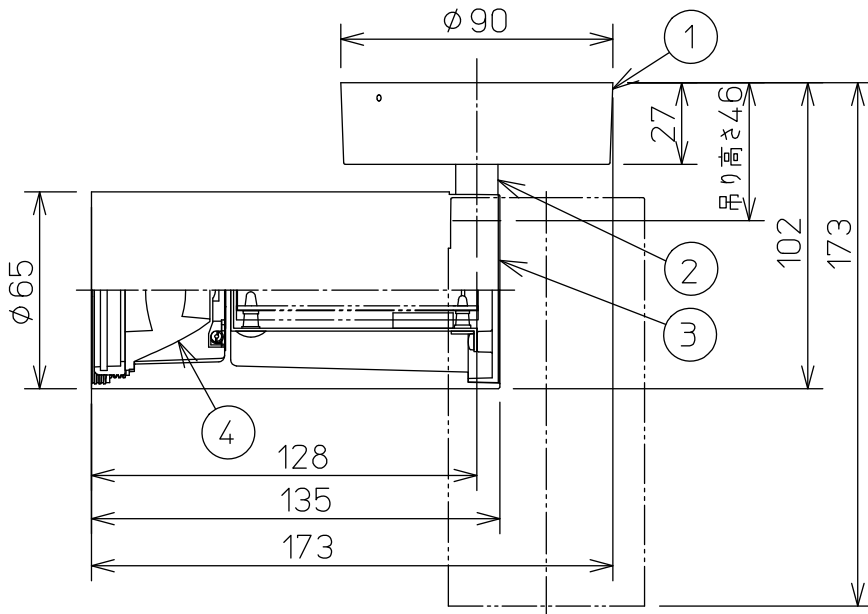

グリーン購入法適合

姿図

⚠ 安全に関するご注意

- この器具は、一般通常環境の屋内天井付・壁付兼用器具です。一般通常環境以外の所、屋外、浴室、サウナ風呂、湿気の多い所、水気のかかる所、床面では使用しないでください。落下・感電・火災の原因になります。
- 電源電圧は、定格電圧±6%内でご使用ください。感電・火災の原因になります。
- この器具は木ねじ取付専用器具です。必ず木ねじ(2本)で補強材のある位置に取付けてください。落下の原因になります。
- 被照射面までの距離は器具本体表示または説明書に従って0.2m以上離して施工してください。被照射物の変質・変色または火災の原因になります。

定格光束	1170Lm
LED照明器具の固有エネルギー消費効率	83.5Lm/W
LED光源寿命	40000時間

No.	部品名	材質	備考	機能	一般用	特記事項
7				取付場所	屋内 天井付・壁付兼用	1/2照度角 12° 制御レンズ付 調光可能(1~100%) 専用調光器別売 傾斜天井でも使用可能
6				電源接続	口出し線	
5				消費電力	14 W 定格電圧 100 V	
4	制御レンズ	ポリカーボネート	透明	電気容量	23 VA	
3	本体	アルミダイカスト	黒塗装	LED付 交換不可	LED 14W 演色性 Ra83 電球色 (2700K)	スイッチ無し
2	アーム	アルミダイカスト	黒塗装			
1	フランジ	アルミダイカスト	黒塗装			
No.	部品名	材質	備考	器具重量	約 0.6 kg	鹿毛 曾川 ⑤