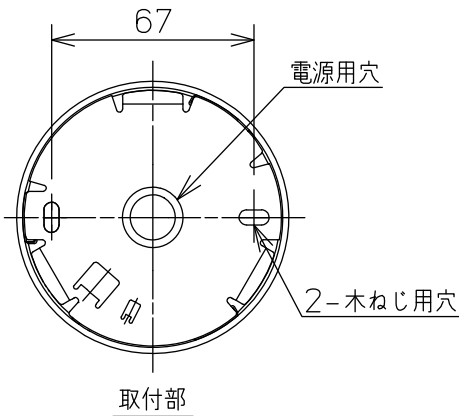

グリーン購入法適合

姿図

⚠ 安全に関するご注意

- この器具は、一般通常環境の屋内天井付・壁付兼用器具です。一般通常環境以外の所、屋外、浴室、サウナ風呂、湿気の多い所、水気のかかる所、床面では使用しないでください。落下・感電・火災の原因になります。
- 電源電圧は、定格電圧±6%内でご使用ください。感電・火災の原因になります。
- この器具は木ねじ取付専用器具です。必ず木ねじ(2本)で補強材のある位置に取付けてください。落下の原因になります。
- 被照射面までの距離は器具本体表示または説明書に従って0.2m以上離して施工してください。被照射物の変質・変色または火災の原因になります。

定格光束	1170Lm
LED照明器具の固有エネルギー消費効率	83.5Lm/W
LED光源寿命	40000時間

No.	部品名	材質	備考	機能	一般用	特記事項
7				取付場所	屋内 天井付・壁付兼用	1/2照度角 12° 制御レンズ付 調光可能(1~100%) 専用調光器別売 傾斜天井でも使用可能
6				電源接続	口出し線	
5				消費電力	14 W 定格電圧 100 V	
4	制御レンズ	ポリカーボネート	透明	電気容量	23 VA	
3	本体	アルミダイカスト	黒塗装	LED付 交換不可	LED 14W 演色性 Ra83 電球色 (2700K)	スイッチ無し
2	アーム	アルミダイカスト	黒塗装			
1	フランジ	アルミダイカスト	黒塗装			
No.	部品名	材質	備考	器具重量	約 0.6 kg	鹿毛 曾川 ⑤