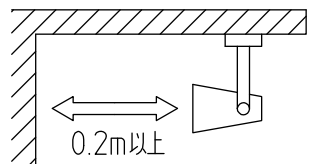

グリーン購入法適合

姿図

⚠ 安全に関するご注意

- この器具は、一般通常環境の屋内天井付・壁付兼用器具です。一般通常環境以外の所、屋外、浴室、サウナ風呂、湿気の多い所、水気のかかる所、床面では使用しないでください。落下・感電・火災の原因になります。
- 電源電圧は、定格電圧±6%内でご使用ください。感電・火災の原因になります。
- この器具は木ねじ取付専用器具です。必ず木ねじ(2本)で補強材のある位置に取付けてください。落下の原因になります。
- 被照射面までの距離は器具本体表示または説明書に従って0.2m以上離して施工してください。被照射物の変質・変色または火災の原因になります。