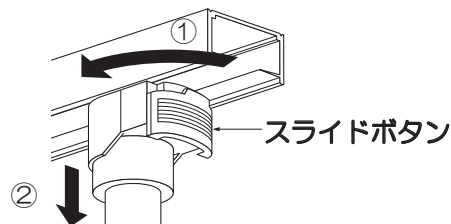

<プラグを取外す場合>

- ①②スライドボタンを引き下げ、左に90°回して取外してください。