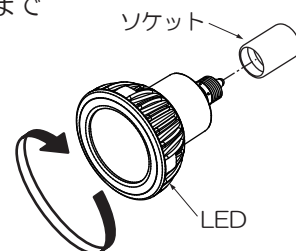

③ LEDを取付ける

- ●LEDをソケットに、最後まで確実にねじ込んでください。

⚠ 警告

LEDの取付けが不完全な場合、落下・不点の原因となります。