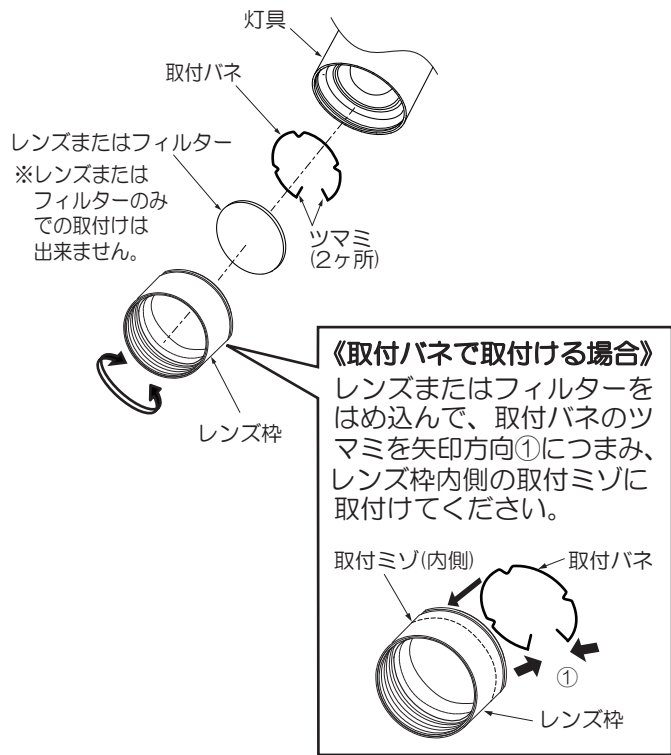

⑤ オプション(別売)を取付ける場合

- ●スプレッドレンズ(LZA-90571)
  レンズの凹凸面を灯具側に向け、レンズ枠にはめ込んでください。下図のように取付バネをレンズ枠内側の取付ミゾにはめ込んでください。
- ●フラッドレンズ(LZA-90572)
  高色温度変換フィルター(LZA-90574)
  低色温度変換フィルター(LZA-90573)
  レンズまたはフィルターをレンズ枠にはめ込んでください。下図のように取付バネをレンズ枠内側の取付ミゾにはめ込んでください。
- ●レンズ枠(LZA-92360(ホワイト))
  (LZA-92361(ブラック))
  レンズ枠を灯具に合わせ、最後まで確実にねじ込んでください。

※DECO-S35C使用時は、オプション装着できません。

⚠ 警告

取付けが不完全な場合、落下の原因となります。