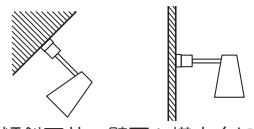

煙・臭い等の異常を感じたら、すぐに電源を切ってください。火災・感電の原因となります。異常がおさまったことを確認したのち、工事店、お買い上げの販売店、または弊社「CSセンター」にご相談ください。

厳守

指定の取付場所  
傾斜天井または壁面取付の場合は、横方向に施工された配線ダクトに取付けてください。

傾斜天井・壁面へ横方向に  
施工された配線ダクト

器具本体表示または本説明書に従って施工してください。施工に不備があると、火災・感電・落下の原因となります。