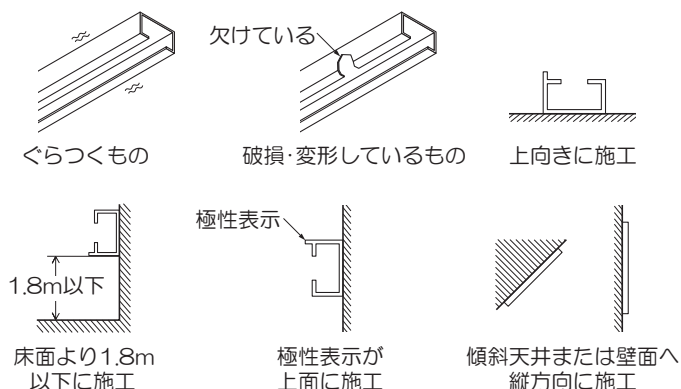

① 取付け前の注意事項について

- ●使用できないもの(配線ダクト)

⚠ 警告

上記のような配線ダクトや施工場所には、器具を取付けしないでください。火災・感電・落下の原因となります。配線ダクトの交換・取付けは資格が必要です。工事店・電器店に依頼してください。

- ●使用できるもの(配線ダクト)

※弊社配線ダクト(ルミライン)でご使用ください。
壁面取付けの場合、配線ダクト(ルミライン)は、直付専用型のみ使用できます。