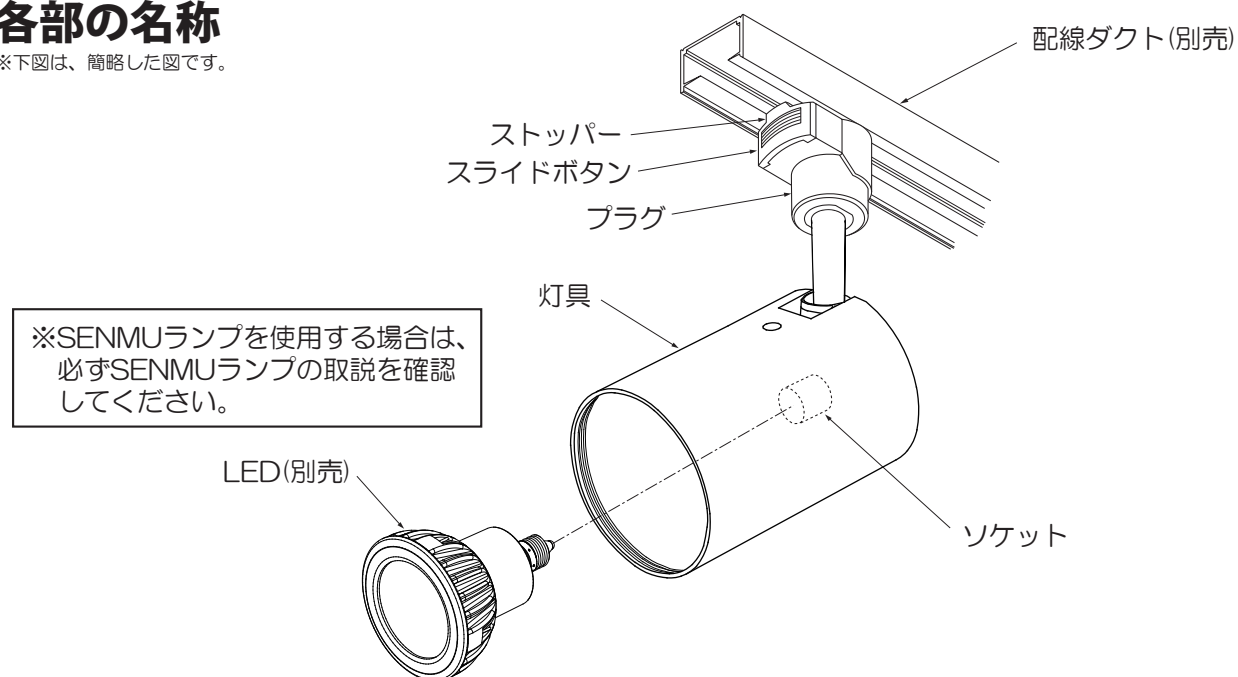

### 品番

ダクトレールカバー

DP-54251E・DP-54252・DP-54253

※壁面取付けの場合、別売のダクトレールカバーを必ず使用してください。

## 各部の名称

※下図は、簡略した図です。