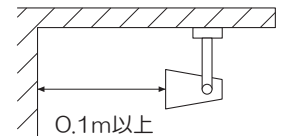

品番

LZS-92358XB・LZS-92358XW

このたびは、お買い上げいただき、まことにありがとうございます。

お客様へ

- ●ご使用前に安全上のご注意と取扱説明をよくお読みのうえ、正しく安全にお使いください。
- ●施工には電気工事士の資格が必要です。必ず販売店・工事店にご依頼ください。
- ●本説明書は大切に保管してください。

工事店様へ

- ●施工前に安全上のご注意と施工説明をよくお読みのうえ、正しく施工してください。

安全上のご注意 必ずお守りください。

警告

この表示は「取扱いを誤った場合、使用者が死亡または重傷を負うことが想定される内容」を示します。

注意

この表示は「取扱いを誤った場合、使用者が傷害を負うか物的損害の発生が想定される内容」を示します。

警告

この器具は天井・壁面取付兼用(配線ダクト取付式)です。指定場所以外には取付けしないでください。火災・落下の原因となります。

禁止

周囲温度 $-5\sim 35^{\circ}\text{C}$ 以外では使用しないでください。火災の原因となります。

器具に荷重をかけたり、布や紙等の可燃物で覆わないでください。器具の真下にストーブ等の温度の高くなるものを置かないでください。火災・感電・落下の原因となります。

分解禁止

器具の改造、部品の変更は行わないでください。火災・感電・落下等の原因となります。

0.1m以内で照射しないでください。照射物の変色・火災のおそれがあります。

厳守

非調光タイプのLEDを使用する場合は、調光器との併用はできません。火災の原因となります。調光機能が付いた壁スイッチの場合は、一般の入切用スイッチに交換が必要です。

煙・臭い等の異常を感じたら、すぐに電源を切ってください。火災・感電の原因となります。異常がおさまったことを確認したのち、工事店、お買い上げの販売店、または弊社「CSセンター」にご相談ください。

厳守

指定の取付場所
傾斜天井または壁面取付の場合は、横方向に施工された配線ダクトに取付けてください。

器具本体表示または本説明書に従って施工してください。施工に不備があると、火災・感電・落下の原因となります。

水ぬれ禁止

この器具は非防水です。湿気の多い場所や屋外で使用しないでください。火災・感電の原因となります。

注意

電気工事が必要な場合は、電気設備の技術基準に従って有資格者が行ってください。一般の方の工事は法律で禁止されています。

厳守

- ●照明器具には寿命があります。設置して8~10年経つと、外観に異常がなくても内部の劣化が進行しています。点検・交換してください。※使用条件は周囲温度 30°C 、1日10時間点灯、年間3000時間点灯。周囲温度が高い場合、点灯時間が長い場合は、寿命が短くなります。
- ●1年に1回は「安全チェックシート」により、自主点検をしてください。「安全チェックシート」については弊社ホームページをご覧ください。
- ●3年に1回は、工事店等の専門家による点検をお受けください。点検せずに長時間使い続けると、まれに、発煙、発火、感電等に至るおそれがあります。