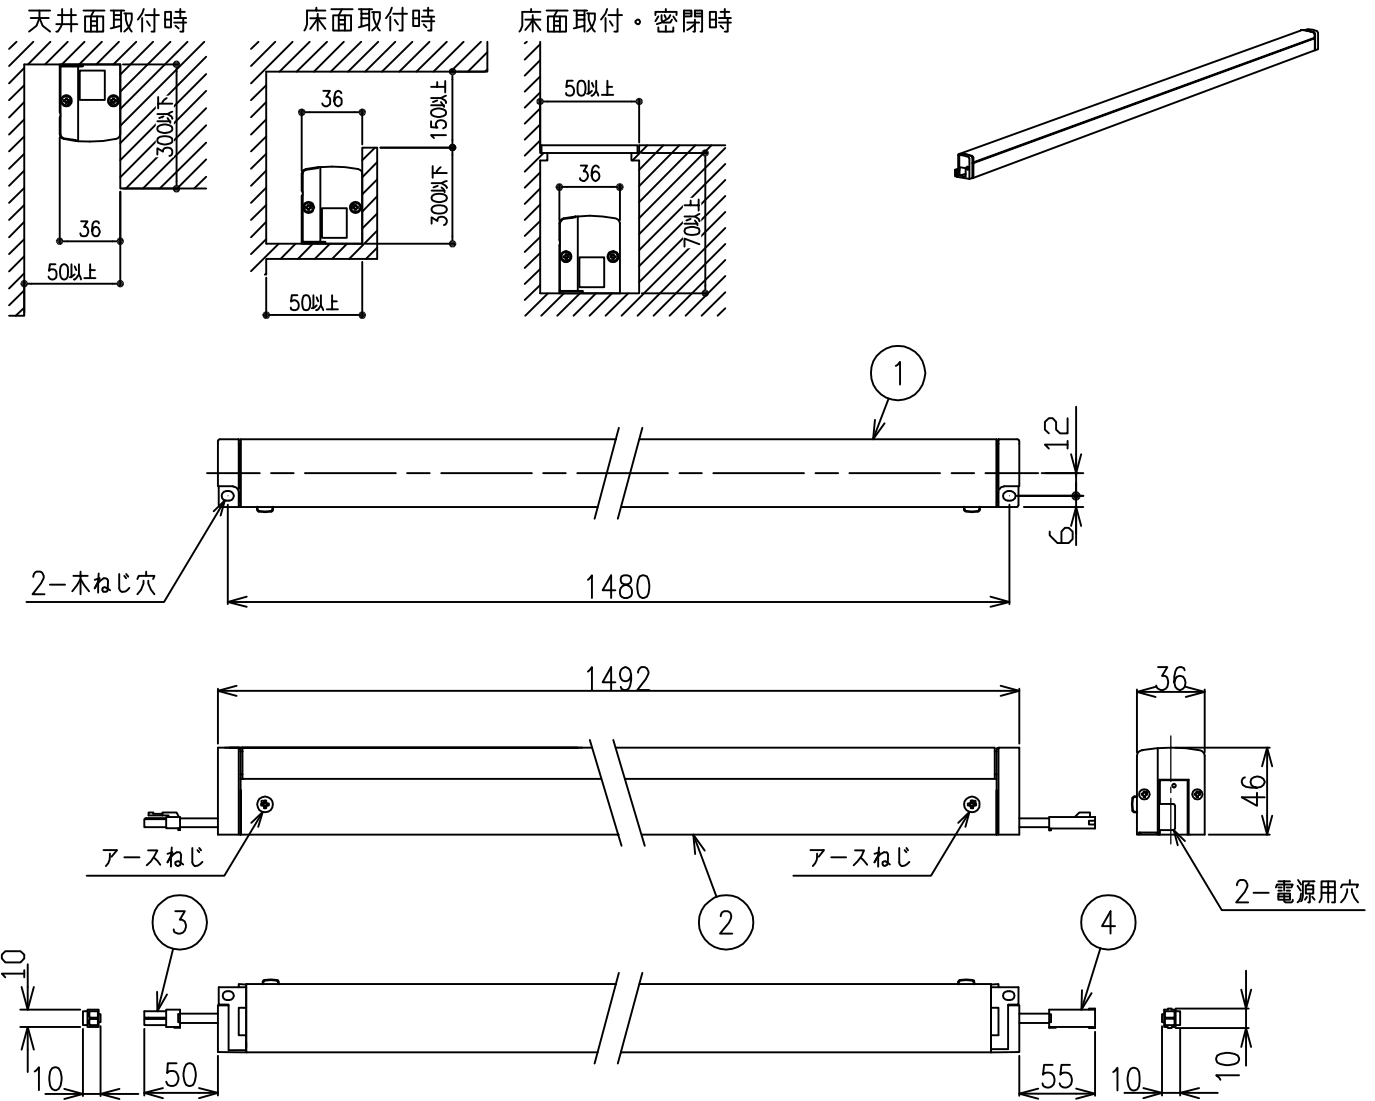

最小施工寸法…下記寸法は温度性能を満たすために必要な最小寸法です。

施工の際は器具取付が容易に行なえるようご配慮ください。

姿図

			機能	一般用	特記事項	
7			取付場所	屋内 天井付・壁付・床付兼用	調光器併用不可 連結最大30台まで(100V時) 連結最大50台まで(200V時) *電源接続時には必ず電源ケーブル(DP-40173)が必要です。 1回路に1台お求めください。	
6		電源接続	コネクタ			
5		消費電力	20 W	定格電圧		100/200 V
4	コネクタ(送り側)	-	SLR-02VF	電気容量		21VA
3	コネクタ(電源側)	-	SLP-02V			
2	本体	アルミ型材	白アルマイト	LED 20W 演色性 Ra83 電球色(2700K)	スイッチ無し	
1	カバー	ポリカーボネート	乳白(マット)			
No.	部品名	材質	備考	器具重量	約 1.8 kg	峠田 藤山 ④