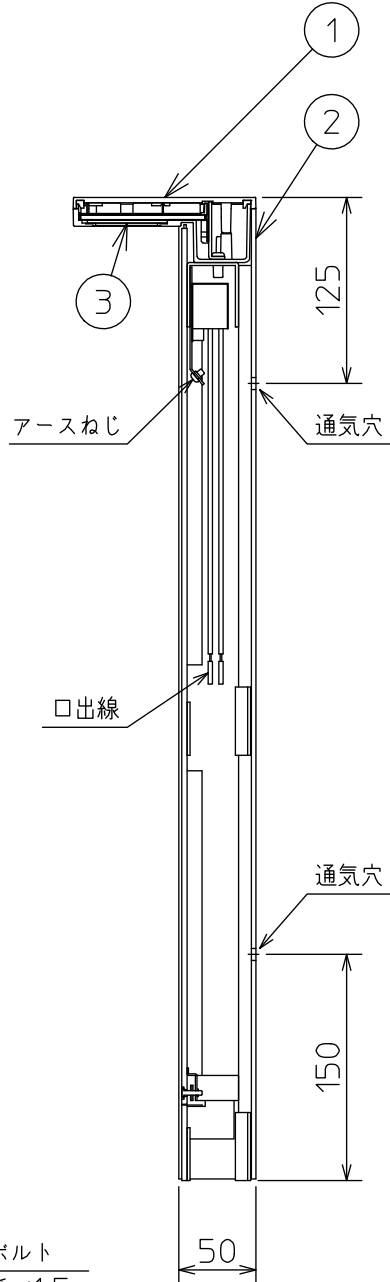

姿図

定格光束	300Lm
LED照明器具の固有エネルギー消費効率	33.3Lm/W
LED光源寿命	40000時間

安全に関するご注意

- この器具は、単体では取付けできません。仕様図または取扱説明書に従って、適正な組み合わせで使用ください。感電・火災の原因になります。
- この器具は、一般通常環境以外の所、浴室、サウナ風呂では使用しないでください。落下・感電・火災の原因になります。
- 通気穴(2ヶ所)はふさがらないでください。感電の原因となります。

No.	部品名	材質	備考	機能	防雨・防湿用	特記事項
7				取付場所	屋外 地面固定・地中埋込兼用	防水・防塵性能: IP65 (灯具部) 調光器併用不可 取付用オプション別売 埋込用取付台 LLA-7033U ベースプレート LLA-7034U
6				電源接続	口出線	
5				消費電力	9 W 定格電圧 100~242V	
4				電気容量	15VA(100V)/20VA(200V)/25VA(242V)	
3	カバー	アクリル	透明	LED付 交換不可	LED 9W 演色性 Ra83 電球色 (2700K)	スイッチ無し
2	支柱カバー	アルミ型材	ステンカラー色塗装			
1	灯具	アルミダイカスト	ステンカラー色塗装			
				器具重量	約 5.3 kg	鹿毛 坂本 ②