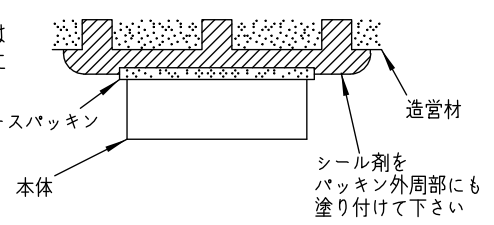

姿図

安全に関するご注意

- この器具は、一般通常環境の屋内・屋外防雨・防湿形天井直付壁面門柱取付兼用器具です。一般通常環境以外の所、業務浴室、サウナ風呂では使用しないでください。落下・感電・火災の原因になります。
- 電源電圧は定格電圧±6%内でご使用ください。感電・火災の原因になります。
- 器具の取付面は、ベースパッキンの大きさ以上の平らな面に仕上げてください。感電・火災の原因になります。
- この器具は木ねじ取付専用器具です。落下防止のため、必ず木ねじ(2本)で補強材のある位置に取付けてください。
- ガス機器等の温度の高くなるものの上に取付けないでください。火災の原因になります。
- LEDにはバラツキがあり、同一品番であっても商品ごとに発光色、明るさ、点灯時間(始動時間)が異なる場合があります。
- 塩害地域には取付けないでください。早期に錆び・腐食等が生じ、落下、感電、火災の原因になります。
- 硫黄成分を含む温泉地など、腐食性ガスが発生する場所でのご使用は避けてください。

定格光束	375 lm
LED照明器具の固有エネルギー消費効率	89.2 lm/W
LED光源寿命	40000時間

				機能	防雨・防湿用	特記事項		
7				取付場所	屋内・屋外 天井付・壁付・門柱付兼用	カバー回転式 密閉型		
6				電源接続	端子台	調光器併用不可		
5				消費電力	4.2 W	定格電圧	100 V	
4				電気容量	7 VA			
3	ベースパッキン	EPDM発泡	白	LED 付 交換可	LED電球 4.2W			
2	カバー	アクリル	乳白(マット)		演色性 Ra82 温白色(3500K)			
1	本体	PBT樹脂	白		LDA4WW-H-E17×1灯 E17 大光電機(株)製			
No.	部品名	材質	備考	器具重量	約 0.3 kg		スイッチ無し	
							峠田	老田 ③