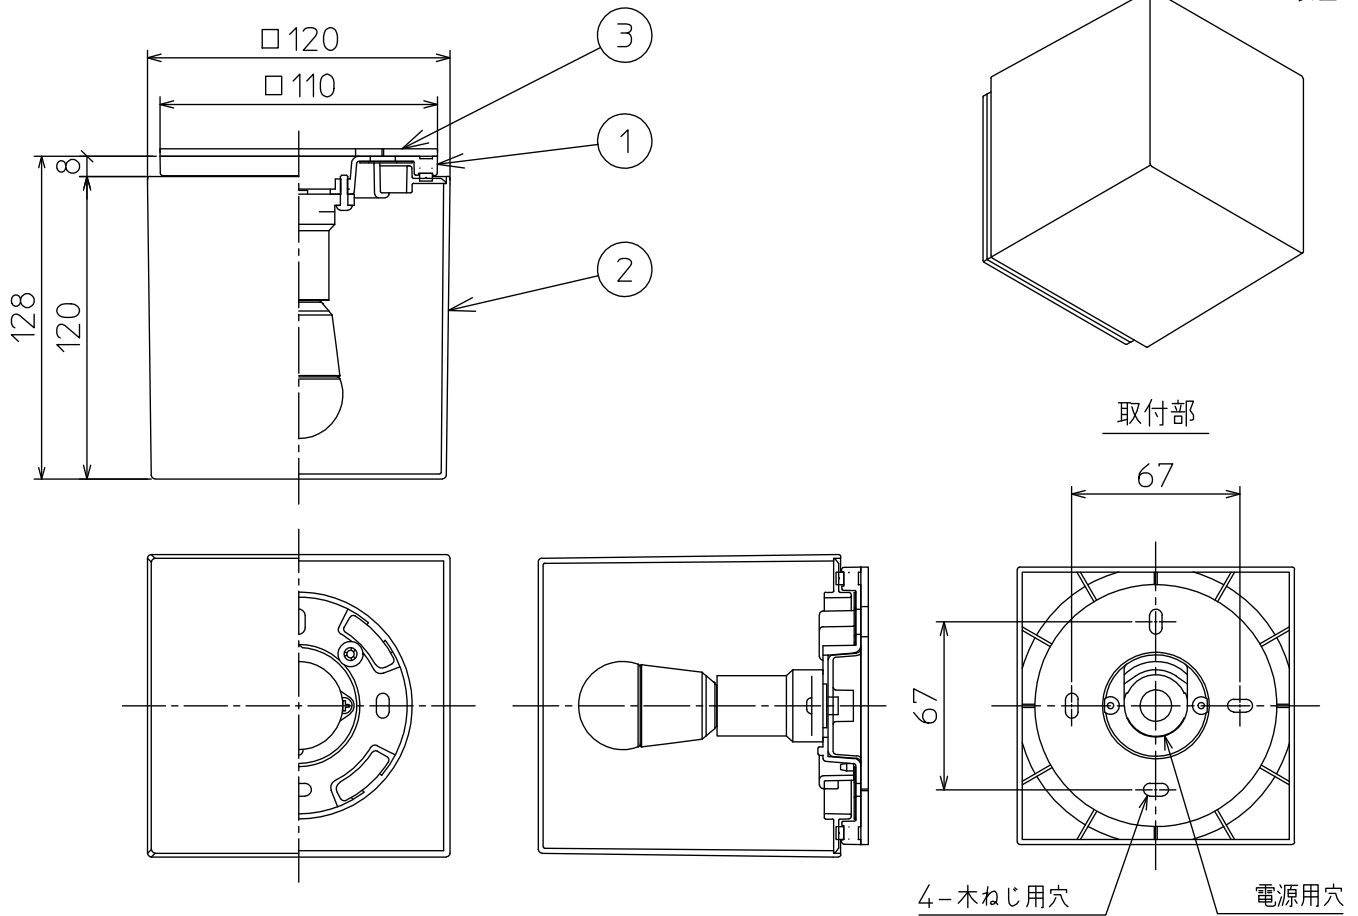

姿図

安全に関するご注意

- この器具は、一般通常環境の屋内・屋外防雨・防湿形天井直付壁面門柱取付兼用器具です。一般通常環境以外の所、業務浴室、サウナ風呂では使用しないでください。落下・感電・火災の原因になります。
- 電源電圧は定格電圧±6%内でご使用ください。感電・火災の原因になります。
- 器具の取付面は、ベースパッキンの大きさ以上の平らな面に仕上げてください。感電・火災の原因になります。
- この器具は木ねじ取付専用器具です。落下防止のため、必ず木ねじ(2本)で補強材のある位置に取付けてください。
- ガス機器等の温度の高くなるものの上に取付けないでください。火災の原因になります。
- LEDにはバラツキがあり、同一品番であっても商品ごとに発光色、明るさ、点灯時間(始動時間)が異なる場合があります。
- 塩害地域には取付けないでください。早期に錆び・腐食等が生じ、落下、感電、火災の原因になります。
- 硫黄成分を含む温泉地など、腐食性ガスが発生する場所でのご使用は避けてください。

定格光束	375 lm
LED照明器具の固有エネルギー消費効率	89.2 lm/W
LED光源寿命	40000時間

				機能	防雨・防湿用	特記事項		
7				取付場所	屋内・屋外 天井付・壁付・門柱付兼用	カバー回転式 密閉型		
6				電源接続	端子台	調光器併用不可		
5				消費電力	4.2 W	定格電圧	100 V	
4				電気容量	7 VA			
3	ベースパッキン	EPDM発泡	白	LED 付 交換可	LED電球 4.2W			
2	カバー	アクリル	乳白(マット)		演色性 Ra82 温白色(3500K)			
1	本体	PBT樹脂	白		LDA4WW-H-E17×1灯 E17 大光電機(株)製			
No.	部品名	材質	備考	器具重量	約 0.3 kg		スイッチ無し	
							峠田	老田 ③