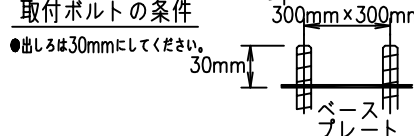

定格光束	1120Lm
LED照明器具の固有エネルギー消費効率	77.2Lm/W
LED光源寿命	40000時間

安全に関するご注意

- 一般通常環境以外の所、サウナ風呂や業務用浴室では使用しないでください。感電・火災の原因になります。
- この器具は、ボルト取付専用器具です。必ずM10の取付ボルト(別途)をご使用ください。
- くぼ地等水のたまる場所、冠水のおそれのある場所、下地のやわらかい場所、車面等の荷重がかかる場所には施工しないでください。絶縁不良・故障の原因となります。
- 設置の際は電源配管工事、排水処理工事、第三種接地工事をJIS C 3653(電力用ケーブルの地中埋設の施工法)に基づいて行ってください。感電・火災の原因になります。
- 埋込穴は十分な排水処理を行ってください。

近接限度 0.1m以上

No.	部品名	材質	備考	機能	防雨・防湿用	特記事項
7				取付場所	屋外 地中埋込専用	1/2照度角 18° 灯具回転角度350° 防水・防塵性能:IP67 オプション(別売) 調光可能(1%~100%) 専用調光器別売
6				電源接続	□出線	
5				消費電力	14.5W 定格電圧 100 V	
4				電気容量	24 VA	
3	カバー	強化ガラス	透明	LED 付 交換不可	LED 14.5W 演色性Ra83 電球色(2700K)	スイッチ無し
2	枠	ステンレス	ヘアライン			
1	本体	ステンレス	脱脂			
				器具重量	約 7.0 kg	鹿毛 谷口 ②