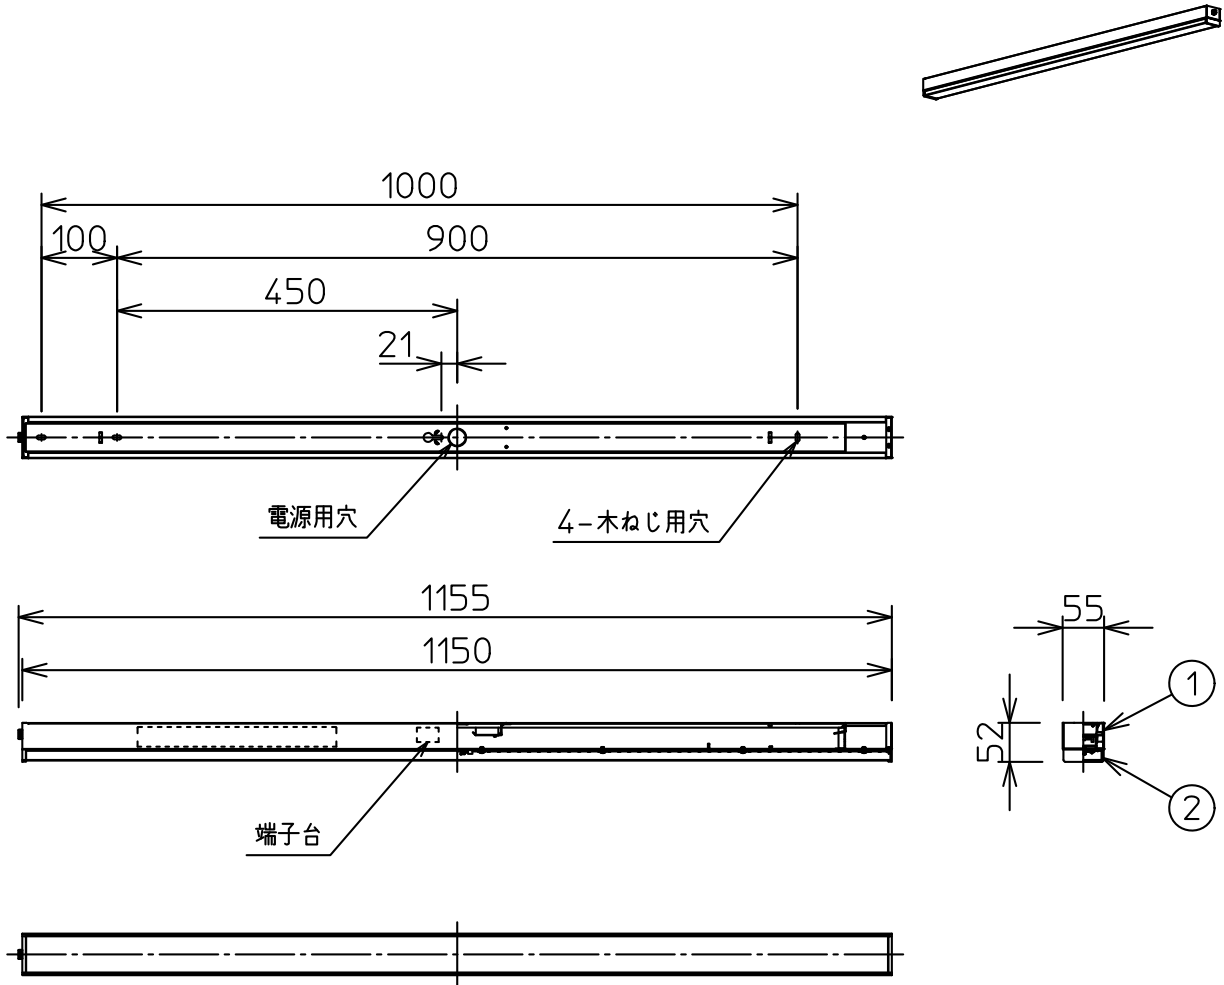

姿図

⚠ 安全に関するご注意

- この器具は、一般通常環境の屋内天井直付・壁面取付兼用器具です。一般通常環境以外の所、屋外、浴室、サウナ風呂、湿気の多い所、水気のかかる所床面では使用しないでください。落下・感電・火災の原因になります。
- 電源電圧は、定格電圧±6%内でご使用下さい。感電・火災の原因になります。
- この器具は木ねじ取付専用器具です。必ず木ねじ(3本)で補強材のある位置に取付けて下さい。落下の原因になります。

定格光束	3900Lm
LED照明器具の固有エネルギー消費効率	102.6Lm/W
LED光源寿命	40000時間

				機能	一般用	特記事項	
7				取付場所	屋内 天井付壁付兼用		縦長付、横長付兼用 調光器併用不可
6				電源接続	端子台		
5				消費電力	38 W	定格電圧 100 V	
4				電気容量	39 VA		
3				LED付 交換不可	LED 38W 演色性 Ra83 電球色 (2700K)		スイッチ無し
2	カバー	ポリカーボネート	乳白				
1	本体	鋼板	白塗装				
No.	部品名	材質	備考	器具重量	約 1.7 kg		Ⓜ田 大瀧 ①