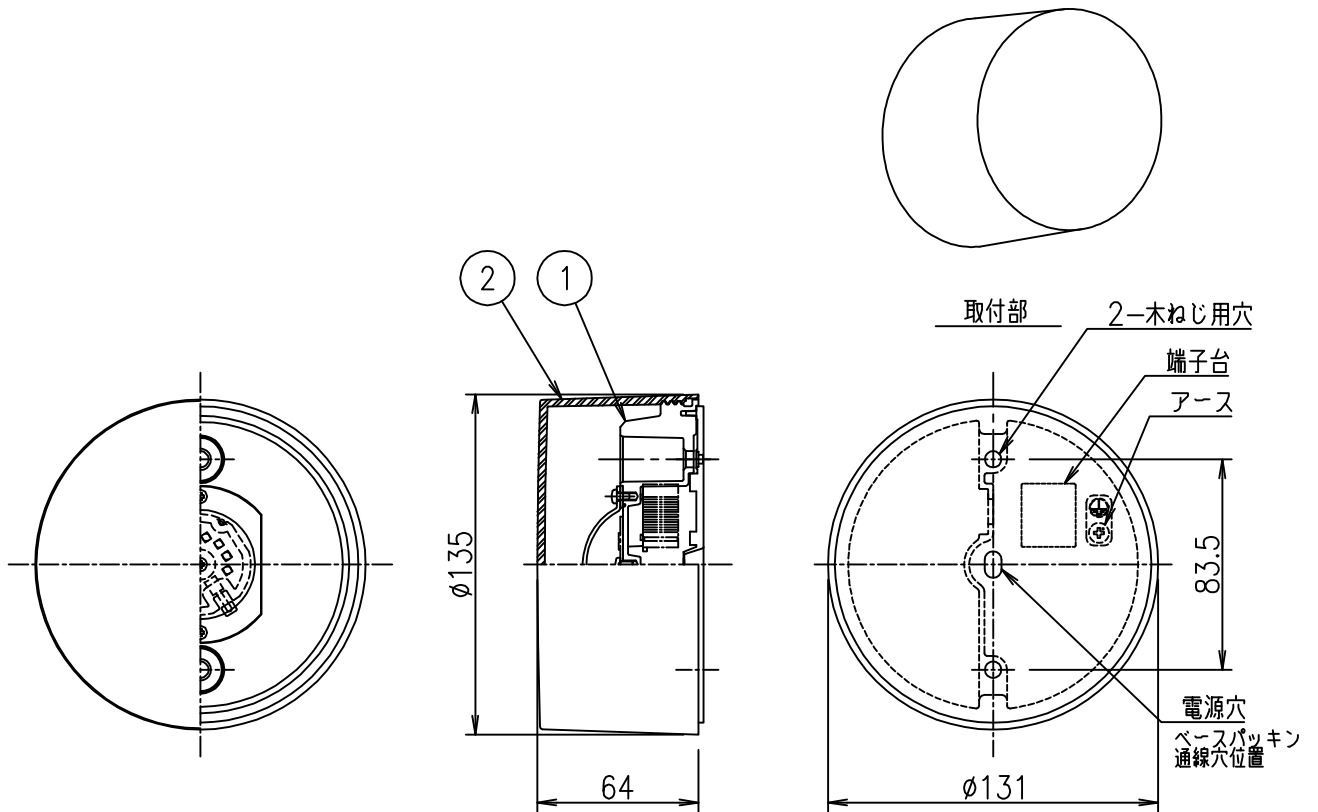

姿図

### ⚠ 安全に関するご注意

- この器具は、一般通常環境の屋外・屋内、防雨防湿形天井・壁面取付兼用器具です。一般通常環境以外の所、サウナ風呂、湿気の多い所、床面では使用しないでください。落下・感電・火災の原因になります。
- 電源電圧は、定格電圧±6%内でご使用下さい。感電・火災の原因になります。
- 器具の取付面は、ベースパッキンの大きさ以上の平らな面に仕上げてください。感電・火災の原因になります。
- この器具は木ねじ取付専用器具です。必ず木ねじ（2本）で補強材のある位置に取付けてください。落下の原因になります。

定格光束	630 Lm
LED照明器具の固有エネルギー消費効率	68.4 Lm/W
LED光源寿命	40000時間

				機能	防雨・防湿用	特記事項	
7				取付場所	屋内屋外 天井・壁面取付兼用	カバーネジ込み式 調光器併用不可 傾斜天井にも使用可能	
6				電源接続	端子台		
5				消費電力	9.2 W	定格電圧	100 V
4				電気容量	18VA		
3				LED付 交換不可	LED9.2W 演色性 Ra83 温白色 (3500K)		スイッチ無し
2	カバー	アクリル	乳白(マット)				
1	本体	アルミダイカスト	白塗装				
No.	部品名	材質	備考	器具重量	約 0.5 kg		峠田 老田 ①