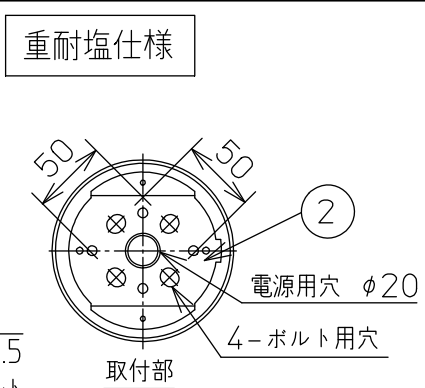

姿図

安全に関するご注意

- この器具は、重耐塩地域を含む、一般通常環境の防雨・防湿器具です。サウナや業務用浴室では使用しないでください。感電・漏電・故障の原因となります。特殊環境のご使用はご相談ください。
 - 電源電圧は、定格電圧±6%内でご使用ください。感電・火災の原因となります。
 - 器具の取付面は、ベースパッキンの大きさ以上の平らな面に仕上げてください。感電・火災の原因となります。
 - この器具はボルト取付専用器具です。必ずM10の取付ボルト(別途)をご使用ください。落下防止のため、必ずボルト(2本)で取付けてください。
-
- シール剤をパッキン外周部にも塗り付けてください
造管材
ベースパッキン
本体

定格光束	1530Lm
LED照明器具の固有エネルギー消費効率	58.8Lm/W
LED光源寿命	40000時間

8	前面ガラス	強化ガラス	透明	機能	防雨・防湿用	特記事項 1/2照度角 14° 調光可能(1%~100%) 専用調光器別売 防水・防塵性能:IP65(灯具部) オプション(別売)
7	制御レンズ	ポリカーボネート	透明	取付場所	屋外 天井付・壁付・床付兼用	
6	前面カバー	アルミダイカスト	ステンカラー色塗装	電源接続	□出線	
5	本体	アルミダイカスト	ステンカラー色塗装	消費電力	26 W 定格電圧 100 V	
4	アーム	アルミダイカスト	ステンカラー色塗装	電気容量	27 VA	
3	フランジ	アルミダイカスト	ステンカラー色塗装	LED 付 交換不可	LED 26W 演色性 Ra83 白色(4000K)	
2	取付座	ステンレス				
1	ベースパッキン	シリコン	黒			
No.	部品名	材質	備考	器具重量	約 3.0 kg	鹿毛 坂本 ②