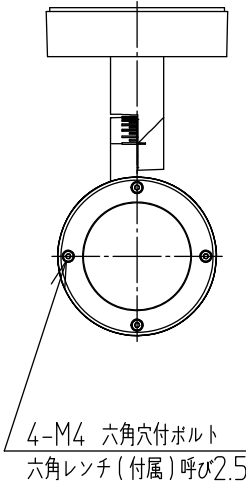

姿図

安全に関するご注意

- この器具は、重耐塩地域を含む、一般通常環境の防雨・防湿器具です。サウナや業務用浴室では使用しないでください。感電・漏電・故障の原因となります。特殊環境のご使用はご相談ください。
 - 電源電圧は、定格電圧±6%内でご使用ください。感電・火災の原因となります。
 - 器具の取付面は、ベースパッキンの大きさ以上の平らな面に仕上げてください。感電・火災の原因となります。
 - この器具はボルト取付専用器具です。必ずM10の取付ボルト(別途)をご使用ください。落下防止のため、必ずボルト(2本)で取付けてください。
-
- シール剤をパッキン外周部にも塗り付けてください
造管材
ベースパッキン
本体

定格光束	1530Lm
LED照明器具の固有エネルギー消費効率	58.8Lm/W
LED光源寿命	40000時間

8	前面ガラス	強化ガラス	透明	機能	防雨・防湿用	特記事項 1/2照度角 14° 調光可能(1%~100%) 専用調光器別売 防水・防塵性能:IP65(灯具部) オプション(別売)
7	制御レンズ	ポリカーボネート	透明	取付場所	屋外 天井付・壁付・床付兼用	
6	前面カバー	アルミダイカスト	ステンカラー色塗装	電源接続	□出線	
5	本体	アルミダイカスト	ステンカラー色塗装	消費電力	26 W 定格電圧 100 V	
4	アーム	アルミダイカスト	ステンカラー色塗装	電気容量	27 VA	
3	フランジ	アルミダイカスト	ステンカラー色塗装	LED 付 交換不可	LED 26W 演色性 Ra83 白色(4000K)	
2	取付座	ステンレス				
1	ベースパッキン	シリコン	黒			
No.	部品名	材質	備考	器具重量	約 3.0 kg	鹿毛 坂本 ②