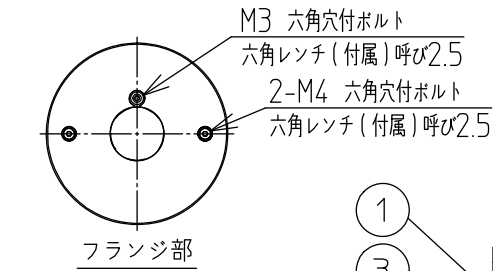

姿図

安全に関するご注意

- この器具は、重耐塩地域を含む、一般通常環境の防雨・防湿器具です。サウナや業務用浴室では使用しないでください。感電・漏電・故障の原因となります。特殊環境のご使用はご相談ください。
 - 電源電圧は、定格電圧±6%内でご使用ください。感電・火災の原因となります。
 - 器具の取付面は、ベースパッキンの大きさ以上の平らな面に仕上げてください。感電・火災の原因となります。
 - この器具はボルト取付専用器具です。必ずM10の取付ボルト(別途)をご使用ください。落下防止のため、必ずボルト(2本)で取付けてください。
-
- シール剤をパッキン外周部にも塗り付けてください
造管材
ベースパッキン
本体