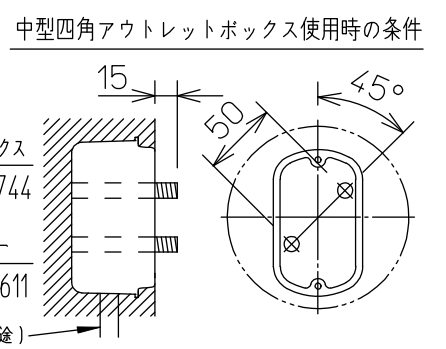

姿図

安全に関するご注意

- この器具は、重耐塩地域を含む、一般通常環境の防雨・防湿器具です。サウナや業務用浴室では使用しないでください。感電・漏電・故障の原因となります。特殊環境のご使用はご相談ください。
 - 電源電圧は、定格電圧±6%内でご使用ください。感電・火災の原因となります。
 - 器具の取付面は、ベースパッキンの大きさ以上の平らな面に仕上げてください。感電・火災の原因となります。
 - この器具はボルト取付専用器具です。必ずM10の取付ボルト(別途)をご使用ください。落下防止のため、必ずボルト(2本)で取付けてください。
-
- シール剤をパッキン外周部にも塗り付けてください
造管材
ベースパッキン
本体

定格光束	1530Lm
LED照明器具の固有エネルギー消費効率	58.8Lm/W
LED光源寿命	40000時間

8	前面ガラス	強化ガラス	透明	機能	防雨・防湿用	特記事項 1/2照度角 14° 調光可能(1%~100%) 専用調光器別売 防水・防塵性能:IP65(灯具部) オプション(別売)
7	制御レンズ	ポリカーボネート	透明	取付場所	屋外 天井付・壁付・床付兼用	
6	前面カバー	アルミダイカスト	ステンカラー色塗装	電源接続	□出線	
5	本体	アルミダイカスト	ステンカラー色塗装	消費電力	26 W 定格電圧 100 V	
4	アーム	アルミダイカスト	ステンカラー色塗装	電気容量	27 VA	
3	フランジ	アルミダイカスト	ステンカラー色塗装	LED 付 交換不可	LED 26W 演色性 Ra83 白色(4000K)	
2	取付座	ステンレス				
1	ベースパッキン	シリコン	黒			
No.	部品名	材質	備考	器具重量	約 3.0 kg	鹿毛 坂本 ②