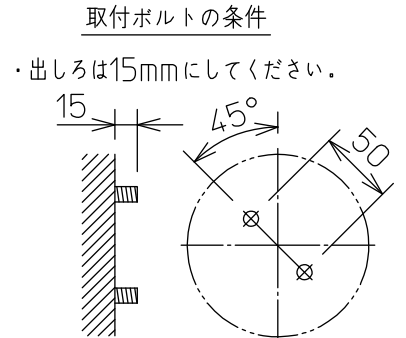

姿図

安全に関するご注意

- この器具は、重耐塩地域を含む、一般通常環境の防雨・防湿器具です。サウナや業務用浴室では使用しないでください。感電・漏電・故障の原因となります。特殊環境のご使用はご相談ください。
 - 電源電圧は、定格電圧±6%内でご使用ください。感電・火災の原因となります。
 - 器具の取付面は、ベースパッキンの大きさ以上の平らな面に仕上げてください。感電・火災の原因となります。
 - この器具はボルト取付専用器具です。必ずM10の取付ボルト(別途)をご使用ください。落下防止のため、必ずボルト(2本)で取付けてください。
-
- シール剤をパッキン外周部にも塗り付けてください
造管材
ベースパッキン
本体

定格光束	1530Lm
LED照明器具の固有エネルギー消費効率	58.8Lm/W
LED光源寿命	40000時間

8	前面ガラス	強化ガラス	透明	機能	防雨・防湿用	特記事項 1/2照度角 14° 調光可能(1%~100%) 専用調光器別売 防水・防塵性能:IP65(灯具部) オプション(別売)
7	制御レンズ	ポリカーボネート	透明	取付場所	屋外 天井付・壁付・床付兼用	
6	前面カバー	アルミダイカスト	ステンカラー色塗装	電源接続	□出線	
5	本体	アルミダイカスト	ステンカラー色塗装	消費電力	26 W 定格電圧 100 V	
4	アーム	アルミダイカスト	ステンカラー色塗装	電気容量	27 VA	
3	フランジ	アルミダイカスト	ステンカラー色塗装	LED 付 交換不可	LED 26W 演色性 Ra83 白色(4000K)	
2	取付座	ステンレス				
1	ベースパッキン	シリコン	黒			
No.	部品名	材質	備考	器具重量	約 3.0 kg	鹿毛 坂本 ②