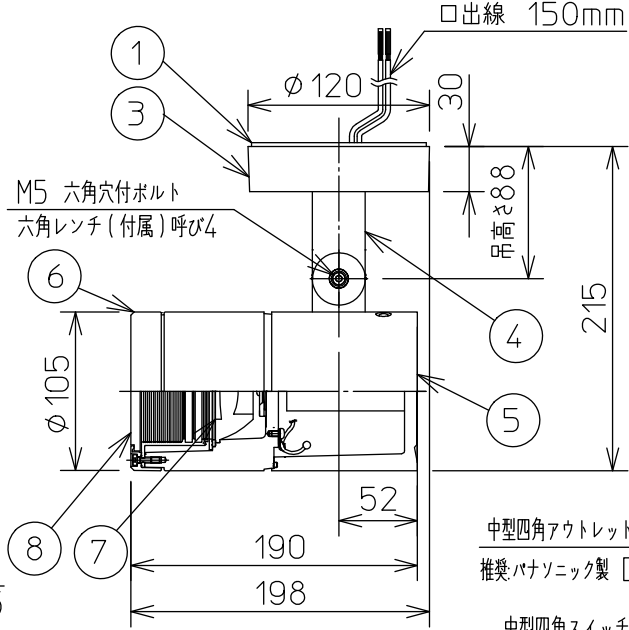

姿図

安全に関するご注意

- この器具は、重耐塩地域を含む、一般通常環境の防雨・防湿器具です。サウナや業務用浴室では使用しないでください。感電・漏電・故障の原因となります。特殊環境のご使用はご相談ください。
 - 電源電圧は、定格電圧±6%内でご使用ください。感電・火災の原因となります。
 - 器具の取付面は、ベースパッキンの大きさ以上の平らな面に仕上げてください。感電・火災の原因となります。
 - この器具はボルト取付専用器具です。必ずM10の取付ボルト(別途)をご使用ください。落下防止のため、必ずボルト(2本)で取付けてください。
-
- シール剤をパッキン外周部にも塗り付けてください
造管材
ベースパッキン
本体

定格光束	1530Lm
LED照明器具の固有エネルギー消費効率	58.8Lm/W
LED光源寿命	40000時間

8	前面ガラス	強化ガラス	透明	機能	防雨・防湿用	特記事項 1/2照度角 14° 調光可能(1%~100%) 専用調光器別売 防水・防塵性能:IP65(灯具部) オプション(別売)
7	制御レンズ	ポリカーボネート	透明	取付場所	屋外 天井付・壁付・床付兼用	
6	前面カバー	アルミダイカスト	ステンカラー色塗装	電源接続	□出線	
5	本体	アルミダイカスト	ステンカラー色塗装	消費電力	26 W 定格電圧 100 V	
4	アーム	アルミダイカスト	ステンカラー色塗装	電気容量	27 VA	
3	フランジ	アルミダイカスト	ステンカラー色塗装	LED 付 交換不可	LED 26W 演色性 Ra83 白色(4000K)	
2	取付座	ステンレス				
1	ベースパッキン	シリコン	黒			
No.	部品名	材質	備考	器具重量	約 3.0 kg	鹿毛 坂本 ②