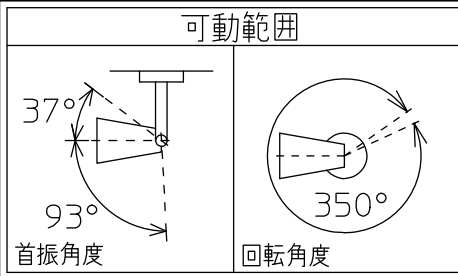

姿図

安全に関するご注意

- この器具は、重耐塩地域を含む、一般通常環境の防雨・防湿器具です。サウナや業務用浴室では使用しないでください。感電・漏電・故障の原因となります。特殊環境のご使用はご相談ください。
 - 電源電圧は、定格電圧±6%内でご使用ください。感電・火災の原因となります。
 - 器具の取付面は、ベースパッキンの大きさ以上の平らな面に仕上げてください。感電・火災の原因となります。
 - この器具はボルト取付専用器具です。必ずM10の取付ボルト(別途)をご使用ください。落下防止のため、必ずボルト(2本)で取付けてください。
-
- シール剤をパッキン外周部にも塗り付けてください
造管材
ベースパッキン
本体

定格光束	1530Lm
LED照明器具の固有エネルギー消費効率	58.8Lm/W
LED光源寿命	40000時間

8	前面ガラス	強化ガラス	透明	機能	防雨・防湿用	特記事項 1/2照度角 14° 調光可能(1%~100%) 専用調光器別売 防水・防塵性能:IP65(灯具部) オプション(別売)
7	制御レンズ	ポリカーボネート	透明	取付場所	屋外 天井付・壁付・床付兼用	
6	前面カバー	アルミダイカスト	ステンカラー色塗装	電源接続	□出線	
5	本体	アルミダイカスト	ステンカラー色塗装	消費電力	26 W 定格電圧 100 V	
4	アーム	アルミダイカスト	ステンカラー色塗装	電気容量	27 VA	
3	フランジ	アルミダイカスト	ステンカラー色塗装	LED 付 交換不可	LED 26W 演色性 Ra83 白色(4000K)	
2	取付座	ステンレス				
1	ベースパッキン	シリコン	黒			
No.	部品名	材質	備考	器具重量	約 3.0 kg	鹿毛 坂本 ②