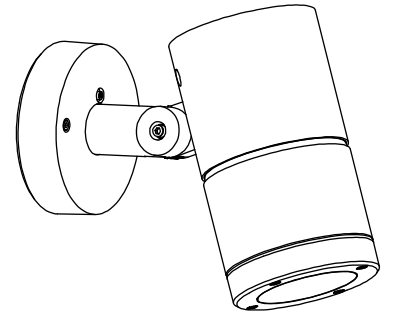

姿図

安全に関するご注意

- この器具は、重耐塩地域を含む、一般通常環境の防雨・防湿器具です。サウナや業務用浴室では使用しないでください。感電・漏電・故障の原因となります。特殊環境のご使用はご相談ください。
 - 電源電圧は、定格電圧±6%内でご使用ください。感電・火災の原因となります。
 - 器具の取付面は、ベースパッキンの大きさ以上の平らな面に仕上げてください。感電・火災の原因となります。
 - この器具はボルト取付専用器具です。必ずM10の取付ボルト(別途)をご使用ください。落下防止のため、必ずボルト(2本)で取付けてください。
-
- シール剤をパッキン外周部にも塗り付けてください
造管材
ベースパッキン
本体

定格光束	1530Lm
LED照明器具の固有エネルギー消費効率	58.8Lm/W
LED光源寿命	40000時間

8	前面ガラス	強化ガラス	透明	機能	防雨・防湿用	特記事項 1/2照度角 14° 調光可能(1%~100%) 専用調光器別売 防水・防塵性能:IP65(灯具部) オプション(別売)
7	制御レンズ	ポリカーボネート	透明	取付場所	屋外 天井付・壁付・床付兼用	
6	前面カバー	アルミダイカスト	ステンカラー色塗装	電源接続	□出線	
5	本体	アルミダイカスト	ステンカラー色塗装	消費電力	26 W 定格電圧 100 V	
4	アーム	アルミダイカスト	ステンカラー色塗装	電気容量	27 VA	
3	フランジ	アルミダイカスト	ステンカラー色塗装	LED 付 交換不可	LED 26W 演色性 Ra83 白色(4000K)	
2	取付座	ステンレス				
1	ベースパッキン	シリコン	黒			
No.	部品名	材質	備考	器具重量	約 3.0 kg	鹿毛 坂本 ②