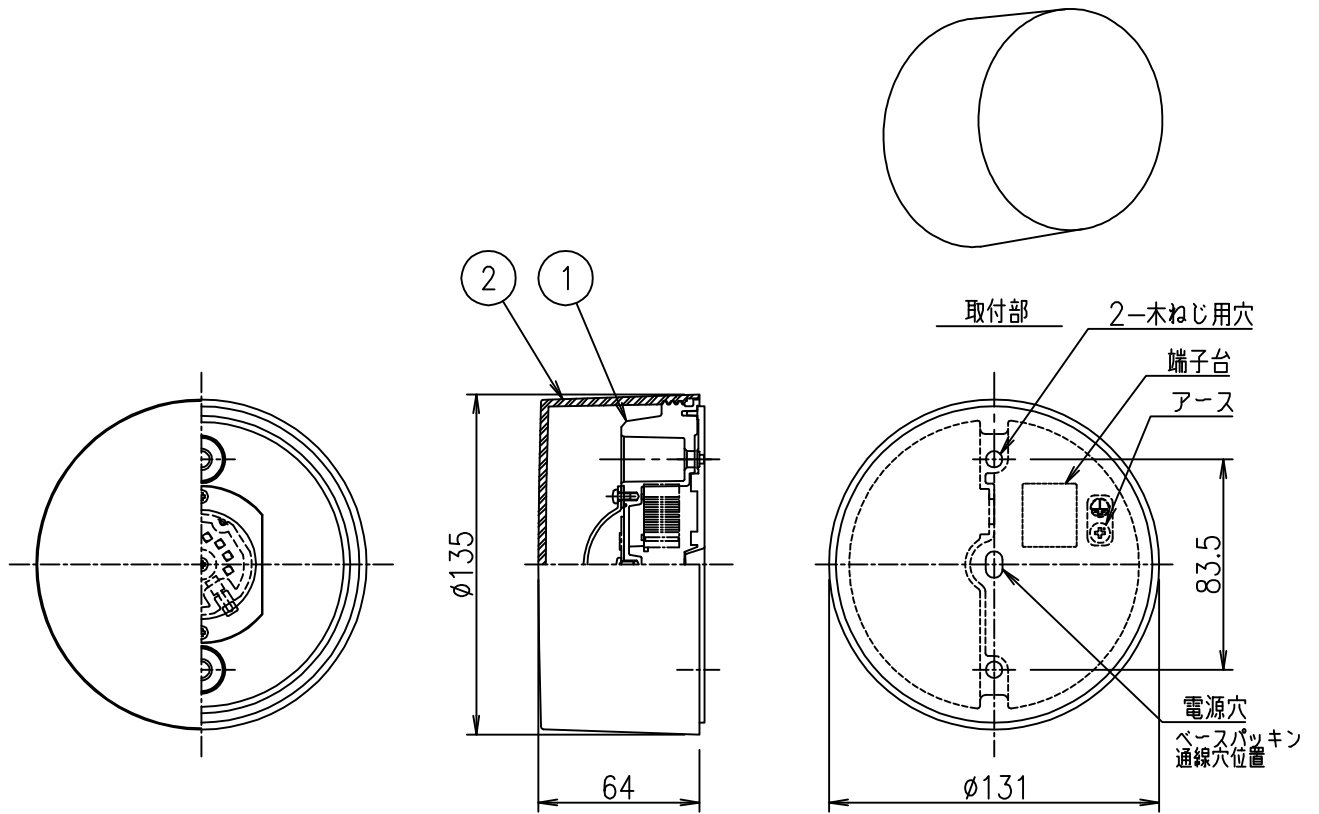

姿図

⚠ 安全に関するご注意

- この器具は、一般通常環境の屋外・屋内、防雨防湿形天井・壁面取付兼用器具です。一般通常環境以外の所、サウナ風呂、湿気の多い所、床面では使用しないでください。落下・感電・火災の原因になります。
- 電源電圧は、定格電圧±6%内でご使用下さい。感電・火災の原因になります。
- 器具の取付面は、ベースパッキンの大きさ以上の平らな面に仕上げてください。感電・火災の原因になります。
- この器具は木ねじ取付専用器具です。必ず木ねじ（2本）で補強材のある位置に取付けてください。落下の原因になります。

定格光束	675 Lm
LED照明器具の固有エネルギー消費効率	73.3 Lm/W
LED光源寿命	40000時間

				機能	防雨・防湿用	特記事項	
7				取付場所	屋内屋外 天井・壁面取付兼用	カバーネジ込み式 調光器併用不可 傾斜天井にも使用可能	
6				電源接続	端子台		
5				消費電力	9.2 W	定格電圧	100 V
4				電気容量	18VA		
3				LED付 交換不可	LED9.2W	スイッチ無し	
2	カバー	アクリル	乳白(マット)		演色性 Ra83		
1	本体	アルミダイカスト	白塗装		昼白色(5000K)		
No.	部品名	材質	備考	器具重量	約 0.5 kg	峠田 老田 ①	