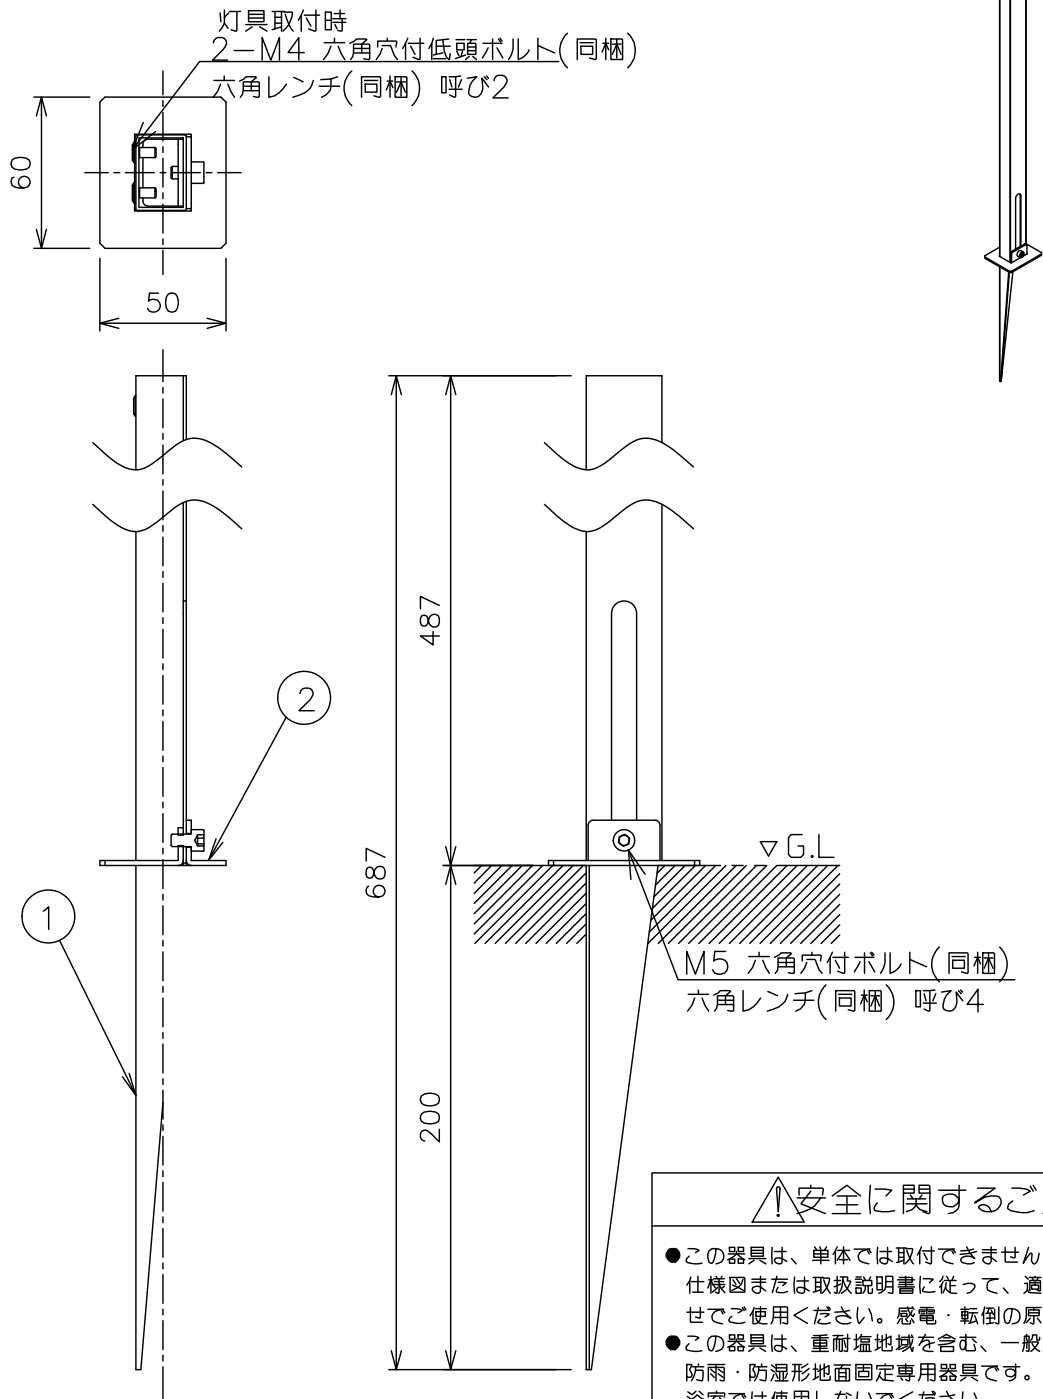

重耐塩仕様

姿図

⚠安全に関するご注意

- この器具は、単体では取付できません。仕様図または取扱説明書に従って、適正な組み合わせでご使用ください。感電・転倒の原因になります。
- この器具は、重耐塩地域を含む、一般通常環境の屋外防雨・防湿形地面固定専用器具です。サウナや業務用浴室では使用しないでください。感電・漏電・故障の原因になります。

				機 能	補助用	特記事項 LLS-7121LUW/YUW LLP-7127LUV/YUV 専用オプション
				取付場所	屋外 地面固定専用	
				電源接続	-	
				消費電力	- W 定格電圧 - V	
				電気容量	-VA	
				LED 付	-	
2	ベースプレート	ステンレス	ステンカラー色塗装	交換不可		
1	スパイク	ステンレス	ステンカラー色塗装			
No.	部 品 名	材 質	備 考	器具重量	約 0.6 kg	鹿毛 谷口 ①