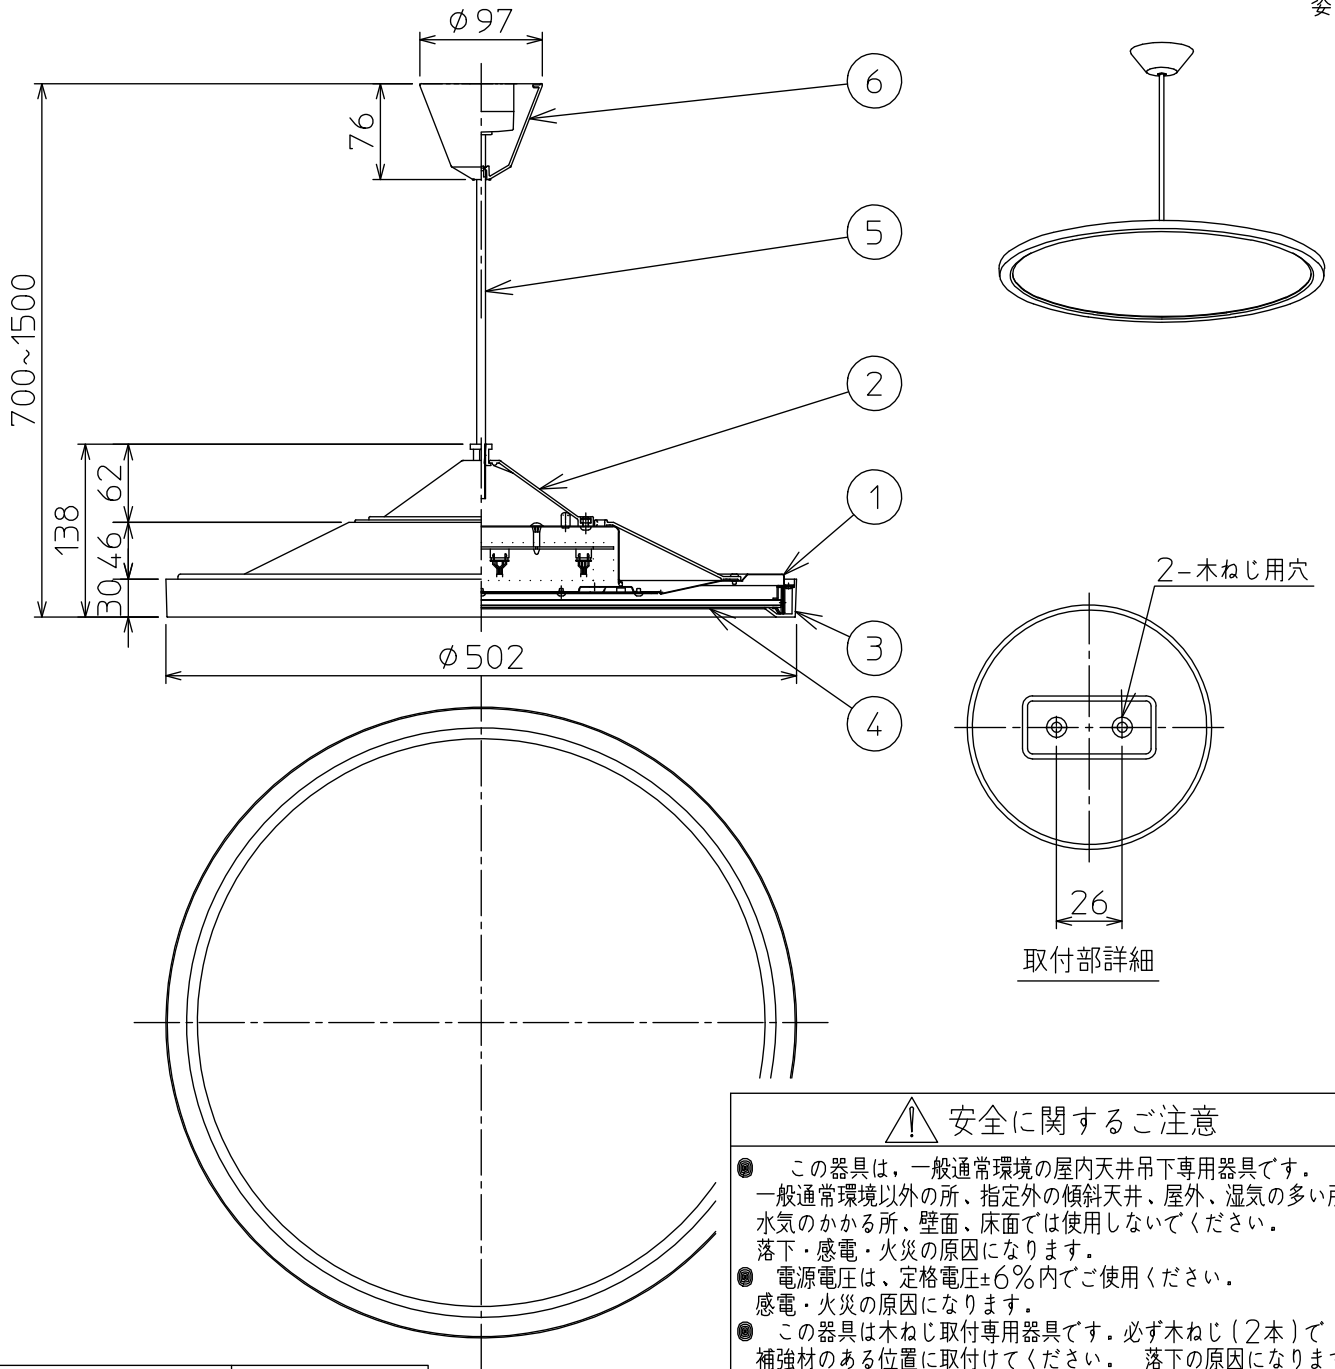

姿図

**安全に関するご注意**

- この器具は、一般通常環境の屋内天井吊下専用器具です。一般通常環境以外の所、指定外の傾斜天井、屋外、湿気の多い所、水気のかかる所、壁面、床面では使用しないでください。落下・感電・火災の原因になります。
- 電源電圧は、定格電圧±6%内でご使用ください。感電・火災の原因になります。
- この器具は木ねじ取付専用器具です。必ず木ねじ(2本)で補強材のある位置に取付けてください。落下の原因になります。
- LED器具の近くで他の高周波方式リモコン器具を使用しないでください。誤動作の原因になります。LED器具の近くで、ラジオ(AM)を使用しないでください。雑音の原因になります。

定格光束	4800Lm
LED照明器具の固有エネルギー消費効率	121.5Lm/W
LED光源寿命	40000時間

No.	部品名	材質	備考	機能	一般用	特記事項
7				取付場所	屋内 天井吊下専用	リモコン付 吊高さ調節可能 調色機能付
6	フランジ	ABS樹脂	白	電源接続	引掛けシーリング	調色11段切替(6500K~2700K) 調光機能付
5	コード	テトロン(φ6.9)	白	消費電力	39.5W   定格電圧   100V	調光10段切替(5%~100%) 保安灯2段階調光
4	カバー	アクリル	乳白(マット)	電気容量	41VA	傾斜天井にも使用可能(55°まで) 調光器併用不可 コードハンガー付 シーンコントローラーは使用できません。
3	枠	ABS樹脂	白	LED付 交換不可	LED39.5W 演色性 Ra83 昼光色 6500K~電球色 2700K	プルレススイッチ付 (上下点灯-下点灯-上点灯-保安灯-0)
2	本体	プラスチック	白			
1	本体	鋼板	白	器具重量	約 4.2 kg	山田 藤山 ②