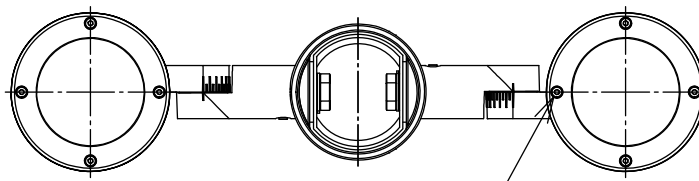

1本あたりの積段数

- 1本あたり以下の設定で積段することができます。
- 灯具：最大4灯まで (5灯以上は不可)
- 積段：最大3段まで (4段以上は不可)

定格光束	2920Lm
LED照明器具の固有エネルギー消費効率	56.1Lm/W
LED光源寿命	40000時間

⚠ 安全に関するご注意

- この器具は、単体では使用できません。仕様図または取扱説明書に従って、適正な組合せでご使用ください。落下・感電・火災の原因になります。
- この器具は、重耐塩地域を含む、一般通常環境の防雨・防湿形器具です。サウナや業務用浴室では使用しないでください。感電・漏電・故障の原因となります。特殊環境での使用はご相談ください。
- 電源電圧は、定格電圧±6%内でご使用ください。感電・火災の原因になります。
- 照射部分が枝や葉などで覆われないようにご注意ください。樹木の立枯れや器具焼損の原因になります。また、樹木の成長や枯れ葉の堆積も考慮してください。感電・火災の原因になります。
- 器具が積雪で埋もれないように除雪してください。器具破損の原因になります。

No.	部品名	材質	備考	機能	防雨・防湿用	特記事項
7	前面ガラス	強化ガラス	透明	取付場所	屋外 ポール取付専用	1/2照度角 14° 調光可能 (1%~100%) 専用調光器別売 防水・防塵性能: IP65(灯具部) 固定用ポール別売 (LLA-7041U) オプション(別売) スイッチ無し
6	制御レンズ	ポリカーボネート	透明	電源接続	□出線	
5	前面カバー	アルミダイカスト	ステンカラー色塗装	消費電力	52 W 定格電圧 100 V	
4	本体	アルミダイカスト	ステンカラー色塗装	電気容量	54 VA	
3	アーム	アルミダイカスト	ステンカラー色塗装	LED 付 交換不可	LED 52W 演色性 Ra83 電球色 (3000K)	
2	ポールヘッドカバー	鋳物	ステンカラー色塗装			
1	ポール	鋳物	ステンカラー色塗装	器具重量	約 7.9 kg	
						鹿毛 坂本 ②