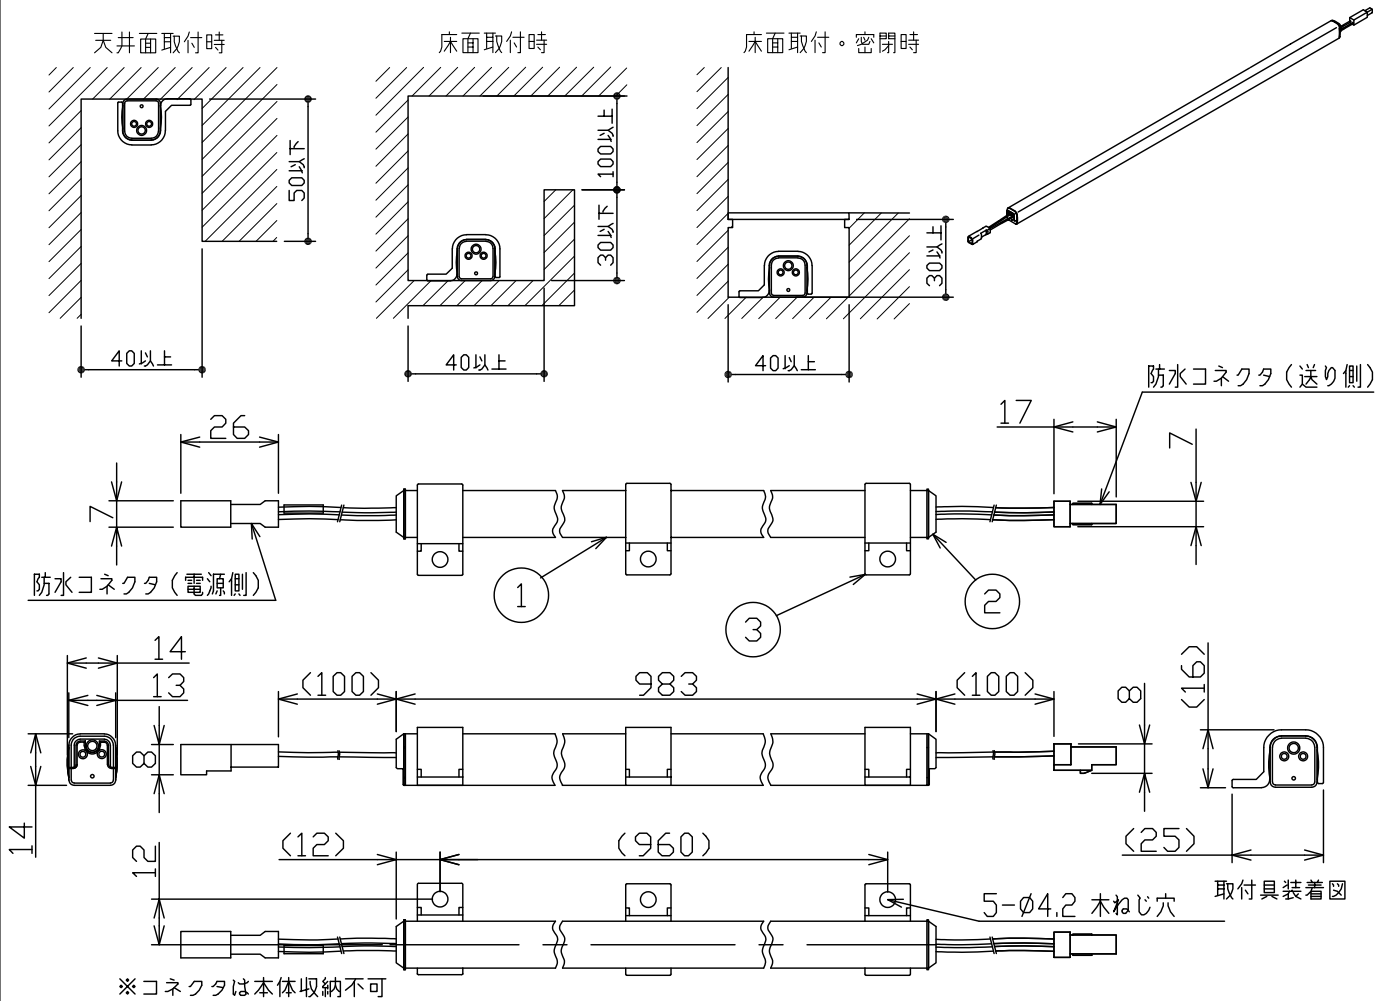

最小施工寸法・・・下記寸法は温度性能を満たす為に必要な寸法です。(光の広がりやを考慮した寸法ではありません。)  
 単位: mm 施工の際は器具取付が容易に行えるようにご配慮ください。

#### 最大延長距離について

定格光束	880Lm
LED照明器具の固有エネルギー消費効率	114.2Lm/W
LED光源寿命	40000時間

			機能	防雨・防湿用	特記事項	
7			取付場所	屋外 天井付・壁付(横向)・床付兼用	● DC24V専用	
6			電源接続	コネクタ	● 連結用	
5			消費電力	7.7W 定格電圧 DC24V	● 直列連結最大10mまで	
4			電気容量	7.7VA	● 直流電源装置が別途必要です。	
3	取付具	ポリカーボネート クリア	LED付交換不可	LED 7.7W 演色性 Ra82 昼白色(5000K)	● 電源装置別売(DP-40172)(屋外用・非調光)	
2	エンドキャップ	ポリカーボネート 乳白			● 電源装置別売(DP-39105)(屋内用・非調光)	
1	ケース	ポリカーボネート 乳白			● ※適合電源装置の仕様図を必ずご覧ください。	
No.	部品名	材質	備考	器具重量	約 0.09kg	● 電源接続ケーブル別売(DP-40169)
						● 延長ケーブル別売(DP-40170)
						● 調光ドライバ別売(LZA-39105、40172使用時)
						スイッチ無し
						峠田 森 ④