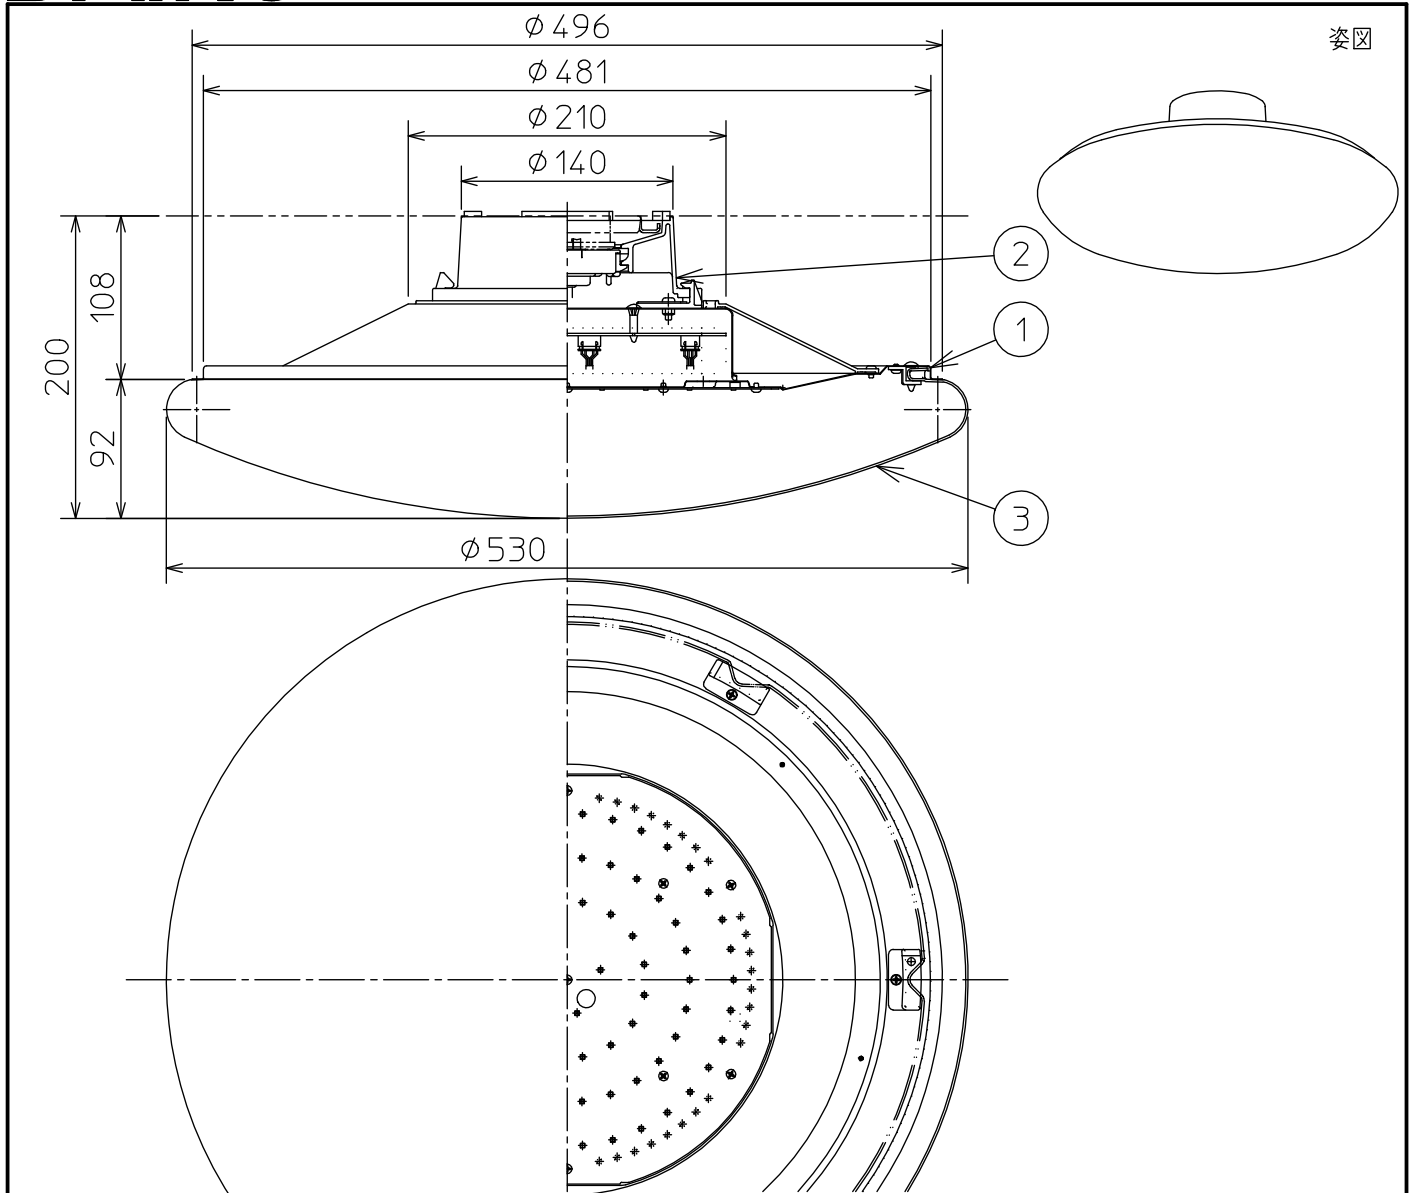

姿図

安全に関するご注意

- この器具は、一般通常環境の屋内天井直付専用器具です。一般通常環境以外の所、傾斜天井、屋外、湿気の多い所、水気のかかる所、さん、格子のある天井、床面、壁面では使用しないでください。落下・感電・火災の原因になります。
- 電源電圧は、定格電圧±6%内でご使用ください。感電・火災の原因になります。
- この器具は、クイック取付方式です。角形(丸形)引掛シーリングまたは引掛埋込ローゼットの引掛穴にクイックフィットアダプターの引掛刃を差込み、最後まで確実に回してセットしてください。落下・感電・火災の原因になります。
- LED器具の近くで他の高周波方式リモコン器具を使用しないでください。誤動作の原因になります。
- LED器具の近くで室内アンテナ使用のテレビやラジオを使用した場合、画像の乱れや雑音等が発生することがあります。

| | |
|---------------------|-----------|
| 定格光束 | 4500Lm |
| LED照明器具の固有エネルギー消費効率 | 128.5Lm/W |
| LEDモジュール寿命 | 40000時間 |

| | | | 機能 | 一般用 | | | 特記事項 クイック取付式 リモコン式 調色機能付 調色11段切替(6500K~2700K) 調光機能付 調光10段切替(5%~100%) 保安灯2段階調光 調光器併用不可 シーンコントローラーは使用できません。 プルレススイッチ付 (上下点灯-下点灯-上点灯-保安灯-0) |
|-----|-----|----------|------|-----------|---------------------|--------|--|
| 7 | | | 取付場所 | 屋内 天井直付専用 | | | |
| 6 | | | 電源接続 | 引掛シーリング | | | |
| 5 | | | 消費電力 | 35 W | 定格電圧 | 100 V | |
| 4 | | | 電気容量 | 37 VA | | | |
| 3 | カバー | アクリル | | LED | LED35W | | |
| 2 | 本体 | ポリカーボネート | | 付 | 演色性 Ra83 | | |
| 1 | 本体 | 鋼板 | | 交換不可 | 昼光色 6500K~電球色 2700K | | |
| No. | 部品名 | 材質 | 備考 | 器具重量 | 約 | 3.2 kg | 峠田 藤山 ① |