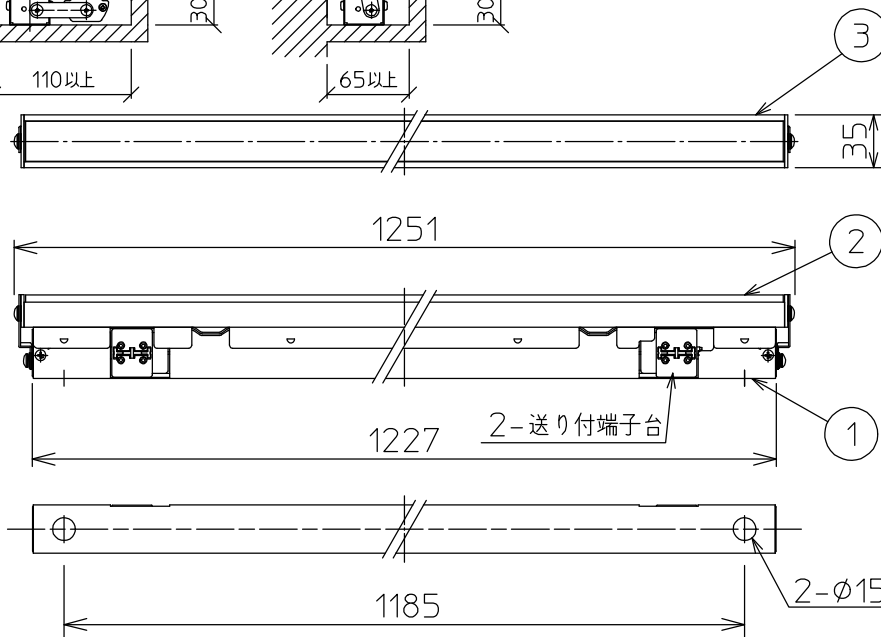

最小施工寸法: 単位 mm - 下記寸法は温度性能を満たすための寸法です。(光の広がりを考慮した寸法ではありません。) 施工の際は器具取付が容易に行えるようにご配慮ください。

姿図

※- 調光器の操作(急激にひねる等)により、器具ごとに消灯や明るさが揃うまでの時間、調光動作が異なったり、若干のちらつきが発生することがあります。これは器具の特性によるもので故障ではありません。

No.	部品名	材質	備考	機能	一般用	特記事項	
7				取付場所	屋内 天井付・壁付・床付兼用	縦長付・横長付兼用 調光可能(1%~100%) 最大接続台数3台 ※別売部品 カラーバー赤 (LZA-92226・92227) カラーバー青 (LZA-92228・92229) 位相制御調光器 (LZA-90306E・92794) スイッチ無し	
6			電源接続	送り付端子台			
5			消費電力	16 W	定格電圧		100 V
4			電気容量	16 VA			
3	灯具	アルミ型材	シルバーアルマイト	LED付 交換不可	LED 16W 演色性 Ra83 電球色(3000K)		
2	カバー	アクリル	乳白				
1	本体	亜鉛鋼板					
				器具重量	約 2.0 kg	谷口 藤山 ③	