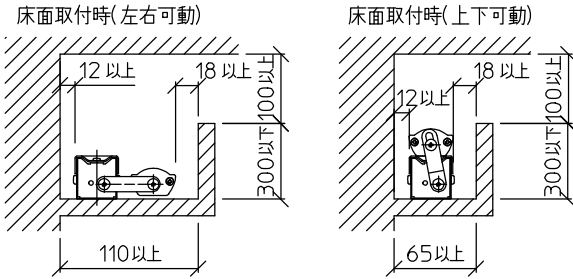

最小施工寸法: 単位 mm - 下記寸法は温度性能を満たすための寸法です。(光の広がりを考慮した寸法ではありません。) 施工の際は器具取付が容易に行えるようにご配慮ください。

姿図

※- 調光器の操作(急激にひねる等)により、器具ごとに消灯や明るさが揃うまでの時間、調光動作が異なったり、若干のちらつきが発生することがあります。これは器具の特性によるもので故障ではありません。