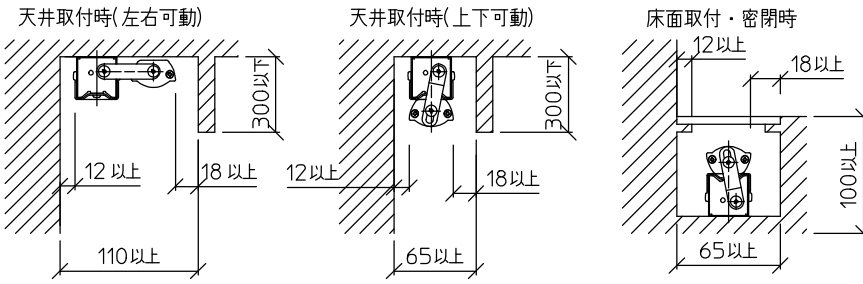

最小施工寸法: 単位 mm - 下記寸法は温度性能を満たすための寸法です。(光の広がりを考慮した寸法ではありません。) 施工の際は器具取付が容易に行えるようにご配慮ください。

姿図

※- 調光器の操作(急激にひねる等)により、器具ごとに消灯や明るさが揃うまでの時間、調光動作が異なったり、若干のちらつきが発生することがあります。これは器具の特性によるもので故障ではありません。

No.	部品名	材質	備考	機能	一般用	特記事項	
7				取付場所	屋内 天井付・壁付・床付兼用	縦長付・横長付兼用 調光可能(1%~100%) 最大接続台数3台 ※別売部品 カラーバー赤 (LZA-92226・92227) カラーバー青 (LZA-92228・92229) 位相制御調光器 (LZA-90306E・92794) スイッチ無し	
6			電源接続	送り付端子台			
5			消費電力	16 W	定格電圧		100 V
4			電気容量	16 VA			
3	灯具	アルミ型材	シルバーアルマイト	LED付 交換不可	LED 16W 演色性 Ra83 電球色(3000K)		
2	カバー	アクリル	乳白				
1	本体	亜鉛鋼板					
				器具重量	約 2.0 kg	谷口 藤山 ③	