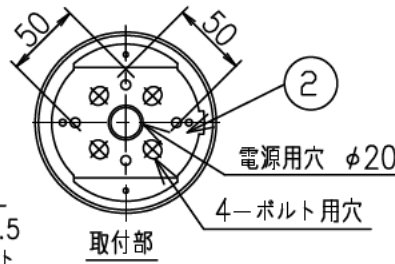

**重耐塩仕様**

**取付ボルトの条件**

・出しは15mmにしてください。

**中型四角アウトレットボックス使用時の条件**

中型四角アウトレットボックス

推奨: パナソニック製 DS3744

中型四角スイッチカバー

推奨: パナソニック製 DS4611