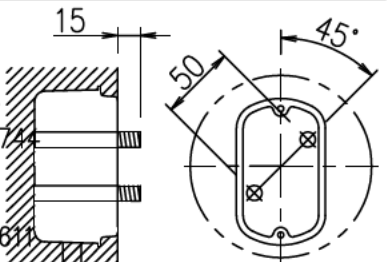

**重耐塩仕様**

**取付ボルトの条件**

・出しは15mmにしてください。

**中型四角アウトレットボックス使用時の条件**

中型四角アウトレットボックス

推奨: パナソニック製 DS3744

中型四角スイッチカバー

推奨: パナソニック製 DS4611

定格光束	1460Lm
LED照明器具の固有エネルギー消費効率	56.1Lm/W
LED光源寿命	40000時間

No.	部品名	材質	備考	器具重量	約	3.0 kg	特記事項
8	前面ガラス	強化ガラス	透明	機能	防雨・防湿用		特記事項 1/2照度角 14° 調光器併用不可 防水・防塵性能: IP65(灯具部) オプション (別売)
7	制御レンズ	ポリカーボネート	透明	取付場所	屋外 天井付・壁付・床付兼用		
6	前面カバー	アルミダイカスト	ステンカラー色塗装	電源接続	□出線		
5	本体	アルミダイカスト	ステンカラー色塗装	消費電力	26 W 定格電圧 100-242V		
4	アーム	アルミダイカスト	ステンカラー色塗装	電気容量	26VA(100V)27VA(200V)28VA(242V)		
3	フランジ	アルミダイカスト	ステンカラー色塗装	LED 付 交換不可	LED 26W 演色性 Ra83 電球色 (3000K)		
2	取付座	ステンレス					
1	ベースパッキン	シリコン	黒				
No.	部品名	材質	備考	器具重量	約	3.0 kg	鹿毛 坂本 ②