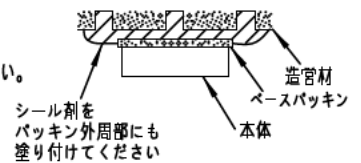

定格光束	1460Lm
LED照明器具の固有エネルギー消費効率	56.1Lm/W
LED光源寿命	40000時間

No.	部品名	材質	備考	器具重量	約	3.0 kg	特記事項	
8	前面ガラス	強化ガラス	透明	機能	防雨・防湿用		特記事項 1/2照度角 14° 調光器併用不可 防水・防塵性能: IP65(灯具部) オプション (別売)	
7	制御レンズ	ポリカーボネート	透明	取付場所	屋外 天井付・壁付・床付兼用			
6	前面カバー	アルミダイカスト	ステンカラー色塗装	電源接続	□出線			
5	本体	アルミダイカスト	ステンカラー色塗装	消費電力	26 W 定格電圧 100-242V			
4	アーム	アルミダイカスト	ステンカラー色塗装	電気容量	26VA(100V)27VA(200V)28VA(242V)			
3	フランジ	アルミダイカスト	ステンカラー色塗装	LED 付 交換不可	LED 26W 演色性 Ra83 電球色 (3000K)			
2	取付座	ステンレス						
1	ベースパッキン	シリコン	黒					スイッチ無し
No.	部品名	材質	備考	器具重量	約	3.0 kg	鹿毛 坂本 ②