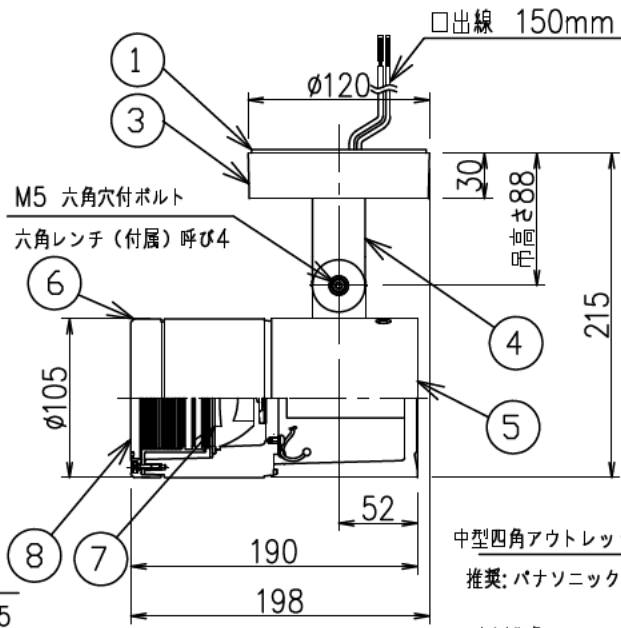

**重耐塩仕様**

**取付ボルトの条件**

・出しは15mmにしてください。

**中型四角アウトレットボックス使用時の条件**

中型四角アウトレットボックス

推奨: パナソニック製 DS3744

中型四角スイッチカバー

推奨: パナソニック製 DS4611

排水処理管 (別途)

**安全に関するご注意**

- この器具は、重耐塩地域を含む、一般通常環境の防雨・防湿形器具です。サウナや業務用浴室では使用しないでください。感電・漏電・故障の原因となります。特殊環境での使用はご相談ください。
- 電源電圧は、定格電圧±6%内でご使用ください。感電・火災の原因となります。
- 器具の取付面は、ベースパッキンの大きさ以上の平らな面に仕上げてください。感電・火災の原因となります。
- この器具はボルト取付専用器具です。必ずM10の取付ボルト (別途) をご使用ください。落下防止のため、必ずボルト (2本) で取付けてください。

定格光束	1460Lm
LED照明器具の固有エネルギー消費効率	56.1Lm/W
LED光源寿命	40000時間

No.	部品名	材質	備考	器具重量	約	3.0 kg	特記事項
8	前面ガラス	強化ガラス	透明	機能	防雨・防湿用		特記事項 1/2照度角 14° 調光器併用不可 防水・防塵性能: IP65(灯具部) オプション (別売)
7	制御レンズ	ポリカーボネート	透明	取付場所	屋外 天井付・壁付・床付兼用		
6	前面カバー	アルミダイカスト	ステンカラー色塗装	電源接続	□出線		
5	本体	アルミダイカスト	ステンカラー色塗装	消費電力	26 W 定格電圧 100-242V		
4	アーム	アルミダイカスト	ステンカラー色塗装	電気容量	26VA(100V)27VA(200V)28VA(242V)		
3	フランジ	アルミダイカスト	ステンカラー色塗装	LED 付 交換不可	LED 26W 演色性 Ra83 電球色 (3000K)		
2	取付座	ステンレス					
1	ベースパッキン	シリコン	黒				
No.	部品名	材質	備考	器具重量	約	3.0 kg	鹿毛 坂本 ②