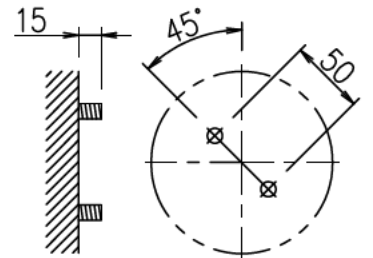

**重耐塩仕様**

**取付ボルトの条件**

・出しは15mmにしてください。

**中型四角アウトレットボックス使用時の条件**

中型四角アウトレットボックス

推奨: パナソニック製 DS3744

中型四角スイッチカバー

推奨: パナソニック製 DS4611