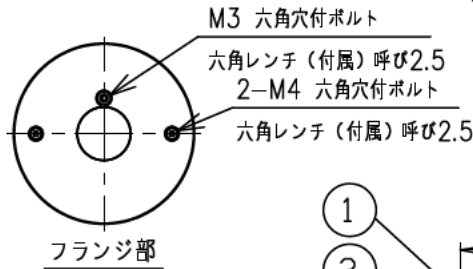

**重耐塩仕様**

**取付ボルトの条件**

・出しは15mmにしてください。

**中型四角アウトレットボックス使用時の条件**

中型四角アウトレットボックス

推奨: パナソニック製 DS3744

中型四角スイッチカバー

推奨: パナソニック製 DS4611