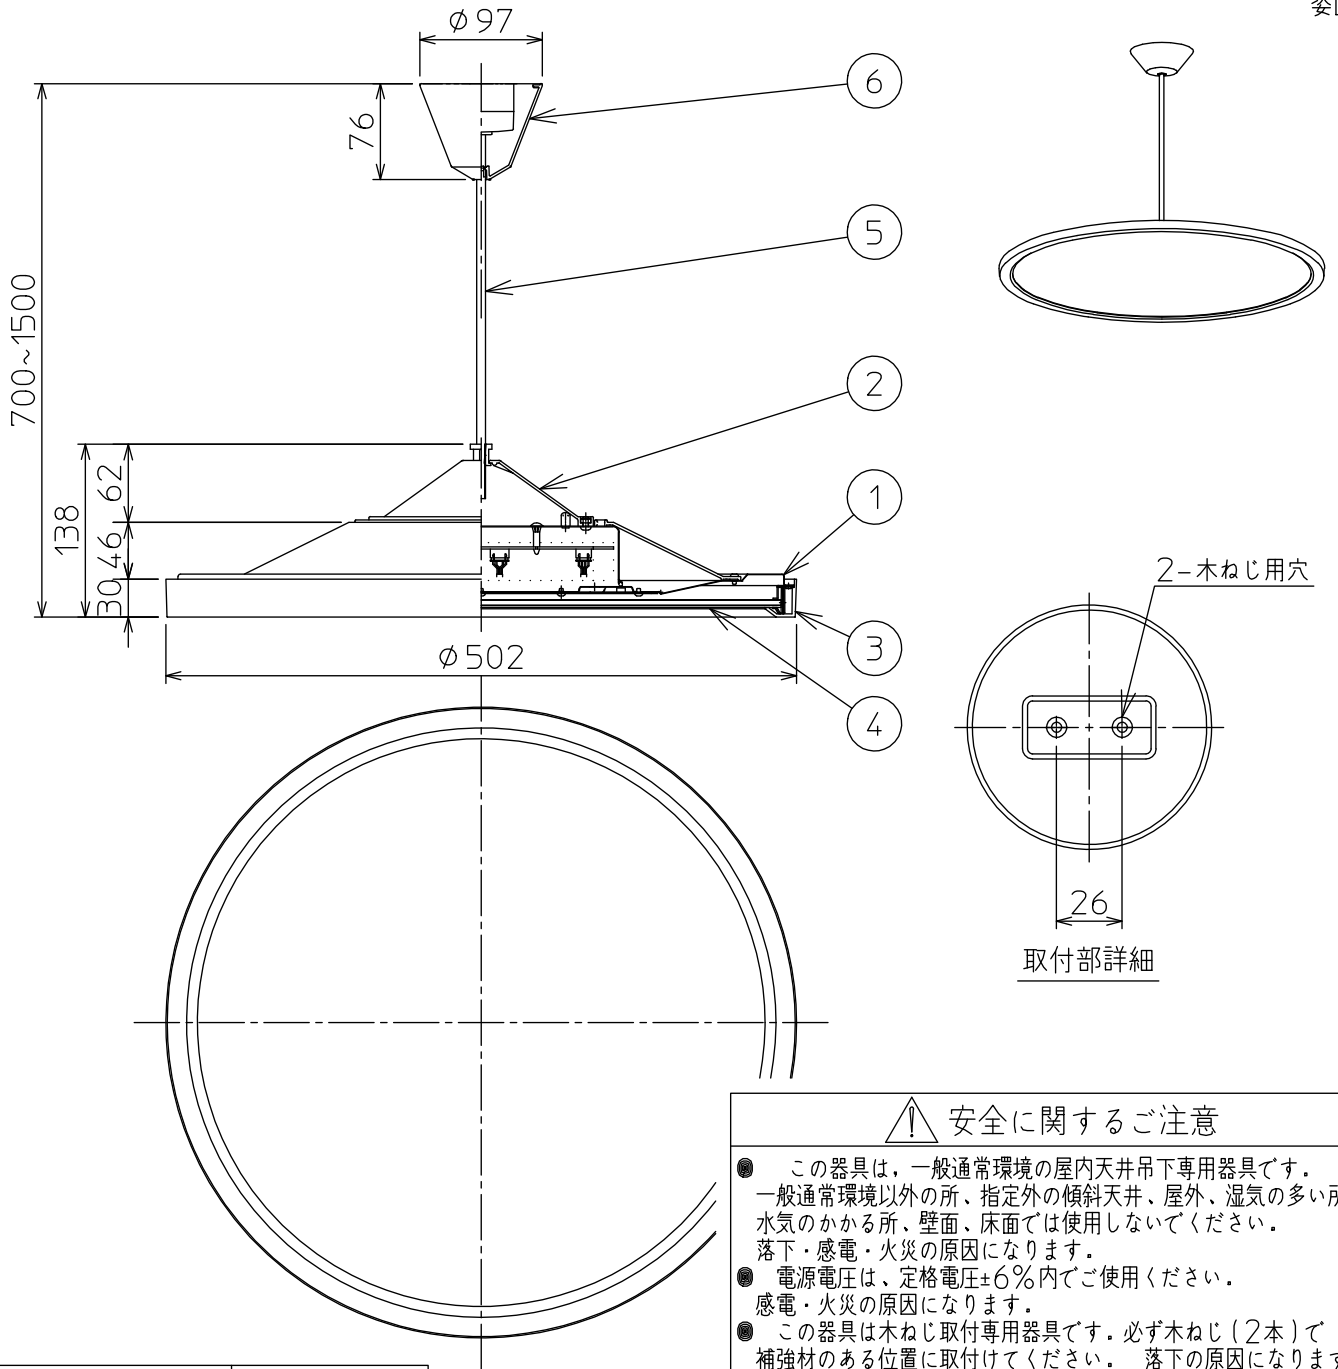

姿図

安全に関するご注意

- この器具は、一般通常環境の屋内天井吊下専用器具です。一般通常環境以外の所、指定外の傾斜天井、屋外、湿気の多い所、水気のかかる所、壁面、床面では使用しないでください。落下・感電・火災の原因になります。
- 電源電圧は、定格電圧±6%内でご使用ください。感電・火災の原因になります。
- この器具は木ねじ取付専用器具です。必ず木ねじ（2本）で補強材のある位置に取付けてください。落下の原因になります。
- LED器具の近くで他の高周波方式リモコン器具を使用しないでください。誤動作の原因になります。LED器具の近くで、ラジオ（AM）を使用しないでください。雑音の原因になります。

定格光束	5200Lm
LED照明器具の固有エネルギー消費効率	119.5Lm/W
LED光源寿命	40000時間

No.	部品名	材質	備考	機能	一般用	特記事項
7				取付場所	屋内 天井吊下専用	リモコン付 吊高さ調節可能 調色機能付
6	フランジ	ABS樹脂	白	電源接続	引掛けシーリング	調色11段切替 (6500K~2700K)
5	コード	テトロン(φ6.9)	白	消費電力	43.5W 定格電圧 100 V	調光機能付
4	カバー	アクリル	乳白(マット)	電気容量	45 VA	調光10段切替 (5%~100%) 保安灯2段階調光
3	枠	ABS樹脂	黒	LED付 交換不可	LED43.5W 演色性 Ra83 昼光色 6500K~電球色 2700K	傾斜天井にも使用可能 (55°まで) 調光器併用不可 コードハンガー付 シーンコントロールは使用できません。
2	本体	プラスチック	白			プルレススイッチ付 (上下点灯-下点灯-上点灯-保安灯-0)
1	本体	鋼板	白			
No.	部品名	材質	備考	器具重量	約 4.2 kg	山田 藤山 ②