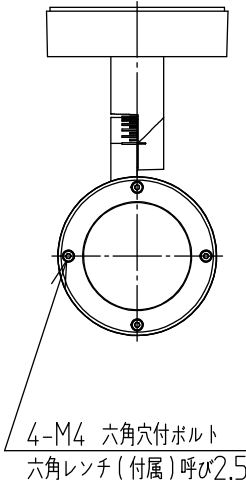

姿図

定格光束	1540Lm
LED照明器具の固有エネルギー消費効率	59.2Lm/W
LED光源寿命	40000時間

**安全に関するご注意**

- この器具は、重耐塩地域を含む、一般通常環境の防雨・防湿形器具です。サウナや業務用浴室では使用しないでください。感電・漏電・故障の原因となります。特殊環境での使用はご相談ください。
- 電源電圧は、定格電圧±6%内でご使用ください。感電・火災の原因となります。
- 器具の取付面は、ベースパッキンの大きさ以上の平らな面に仕上げてください。感電・火災の原因となります。
- この器具はボルト取付専用器具です。必ずM10の取付ボルト(別途)をご使用ください。落下防止のため、必ずボルト(2本)で取付けてください。

シール剤をパッキン外周部にも塗り付けてください  
造管材  
ベースパッキン  
本体

No.	部品名	材質	備考	器具重量	約	3.0 kg	特記事項
8	前面ガラス	強化ガラス	透明	機能	防雨・防湿用		特記事項 1/2照度角 14° 調光可能(1%~100%) 専用調光器別売 防水・防塵性能:IP65(灯具部) オプション(別売)
7	制御レンズ	ポリカーボネート	透明	取付場所	屋外 天井付・壁付・床付兼用		
6	前面カバー	アルミダイカスト	ステンカラー色塗装	電源接続	口出線		
5	本体	アルミダイカスト	ステンカラー色塗装	消費電力	26 W	定格電圧 100 V	
4	アーム	アルミダイカスト	ステンカラー色塗装	電気容量	27 VA		
3	フランジ	アルミダイカスト	ステンカラー色塗装	LED 付 交換不可	LED 26W 演色性 Ra83 昼白色(5000K)		
2	取付座	ステンレス					
1	ベースパッキン	シリコン	黒			スイッチ無し	
No.	部品名	材質	備考	器具重量	約	3.0 kg	鹿毛 坂本 ③