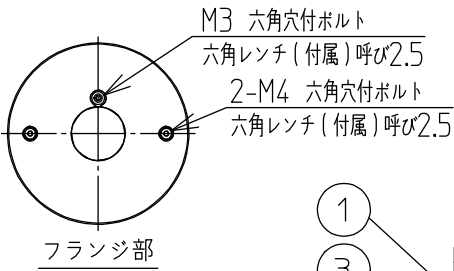

姿図

定格光束	1540Lm
LED照明器具の固有エネルギー消費効率	59.2Lm/W
LED光源寿命	40000時間

**安全に関するご注意**

- この器具は、重耐塩地域を含む、一般通常環境の防雨・防湿形器具です。サウナや業務用浴室では使用しないでください。感電・漏電・故障の原因となります。特殊環境での使用はご相談ください。
- 電源電圧は、定格電圧±6%内でご使用ください。感電・火災の原因となります。
- 器具の取付面は、ベースパッキンの大きさ以上の平らな面に仕上げてください。感電・火災の原因となります。
- この器具はボルト取付専用器具です。必ずM10の取付ボルト(別途)をご使用ください。落下防止のため、必ずボルト(2本)で取付けてください。