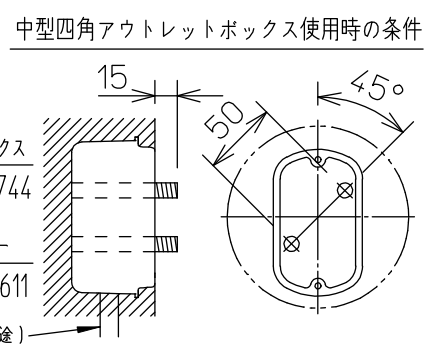

姿図

定格光束	1540Lm
LED照明器具の固有エネルギー消費効率	59.2Lm/W
LED光源寿命	40000時間

**安全に関するご注意**

- この器具は、重耐塩地域を含む、一般通常環境の防雨・防湿形器具です。サウナや業務用浴室では使用しないでください。感電・漏電・故障の原因となります。特殊環境での使用はご相談ください。
- 電源電圧は、定格電圧±6%内でご使用ください。感電・火災の原因となります。
- 器具の取付面は、ベースパッキンの大きさ以上の平らな面に仕上げてください。感電・火災の原因となります。
- この器具はボルト取付専用器具です。必ずM10の取付ボルト(別途)をご使用ください。落下防止のため、必ずボルト(2本)で取付けてください。

シール剤をパッキン外周部にも塗り付けてください  
造管材  
ベースパッキン  
本体

No.	部品名	材質	備考	器具重量	約	3.0 kg	特記事項
8	前面ガラス	強化ガラス	透明	機能	防雨・防湿用		特記事項 1/2照度角 14° 調光可能(1%~100%) 専用調光器別売 防水・防塵性能:IP65(灯具部) オプション(別売)
7	制御レンズ	ポリカーボネート	透明	取付場所	屋外 天井付・壁付・床付兼用		
6	前面カバー	アルミダイカスト	ステンカラー色塗装	電源接続	口出線		
5	本体	アルミダイカスト	ステンカラー色塗装	消費電力	26 W	定格電圧 100 V	
4	アーム	アルミダイカスト	ステンカラー色塗装	電気容量	27 VA		
3	フランジ	アルミダイカスト	ステンカラー色塗装	LED 付 交換不可	LED 26W 演色性 Ra83 昼白色(5000K)		
2	取付座	ステンレス					
1	ベースパッキン	シリコン	黒			スイッチ無し	
No.	部品名	材質	備考	器具重量	約	3.0 kg	鹿毛 坂本 ③