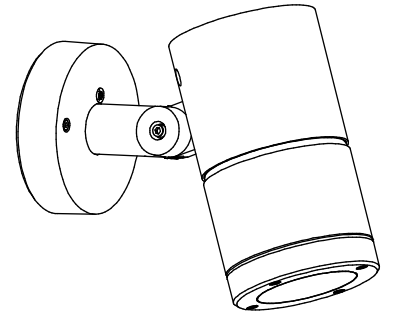

姿図

定格光束	1540Lm
LED照明器具の固有エネルギー消費効率	59.2Lm/W
LED光源寿命	40000時間

**安全に関するご注意**

- この器具は、重耐塩地域を含む、一般通常環境の防雨・防湿形器具です。サウナや業務用浴室では使用しないでください。感電・漏電・故障の原因となります。特殊環境での使用はご相談ください。
- 電源電圧は、定格電圧±6%内でご使用ください。感電・火災の原因となります。
- 器具の取付面は、ベースパッキンの大きさ以上の平らな面に仕上げてください。感電・火災の原因となります。
- この器具はボルト取付専用器具です。必ずM10の取付ボルト(別途)をご使用ください。落下防止のため、必ずボルト(2本)で取付けてください。

シール剤をパッキン外周部にも塗り付けてください  
造管材  
ベースパッキン  
本体

No.	部品名	材質	備考	器具重量	約	3.0 kg	特記事項
8	前面ガラス	強化ガラス	透明	機能	防雨・防湿用		特記事項 1/2照度角 14° 調光可能(1%~100%) 専用調光器別売 防水・防塵性能:IP65(灯具部) オプション(別売)
7	制御レンズ	ポリカーボネート	透明	取付場所	屋外 天井付・壁付・床付兼用		
6	前面カバー	アルミダイカスト	ステンカラー色塗装	電源接続	口出線		
5	本体	アルミダイカスト	ステンカラー色塗装	消費電力	26 W	定格電圧 100 V	
4	アーム	アルミダイカスト	ステンカラー色塗装	電気容量	27 VA		
3	フランジ	アルミダイカスト	ステンカラー色塗装	LED 付 交換不可	LED 26W 演色性 Ra83 昼白色(5000K)		
2	取付座	ステンレス					
1	ベースパッキン	シリコン	黒			スイッチ無し	
No.	部品名	材質	備考	器具重量	約	3.0 kg	鹿毛 坂本 ③