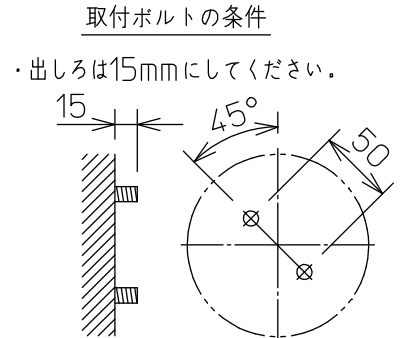

姿図

定格光束	1540Lm
LED照明器具の固有エネルギー消費効率	59.2Lm/W
LED光源寿命	40000時間

**安全に関するご注意**

- この器具は、重耐塩地域を含む、一般通常環境の防雨・防湿形器具です。サウナや業務用浴室では使用しないでください。感電・漏電・故障の原因となります。特殊環境での使用はご相談ください。
- 電源電圧は、定格電圧±6%内でご使用ください。感電・火災の原因となります。
- 器具の取付面は、ベースパッキンの大きさ以上の平らな面に仕上げてください。感電・火災の原因となります。
- この器具はボルト取付専用器具です。必ずM10の取付ボルト(別途)をご使用ください。落下防止のため、必ずボルト(2本)で取付けてください。