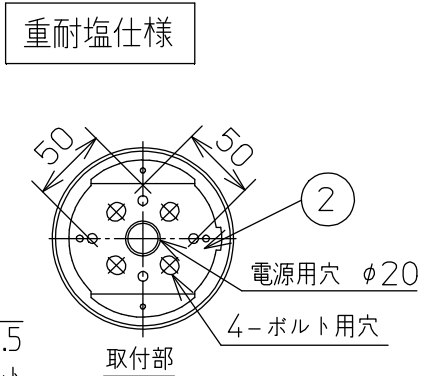

姿図

定格光束	1540Lm
LED照明器具の固有エネルギー消費効率	59.2Lm/W
LED光源寿命	40000時間

**安全に関するご注意**

- この器具は、重耐塩地域を含む、一般通常環境の防雨・防湿形器具です。サウナや業務用浴室では使用しないでください。感電・漏電・故障の原因となります。特殊環境での使用はご相談ください。
- 電源電圧は、定格電圧±6%内でご使用ください。感電・火災の原因となります。
- 器具の取付面は、ベースパッキンの大きさ以上の平らな面に仕上げてください。感電・火災の原因となります。
- この器具はボルト取付専用器具です。必ずM10の取付ボルト(別途)をご使用ください。落下防止のため、必ずボルト(2本)で取付けてください。