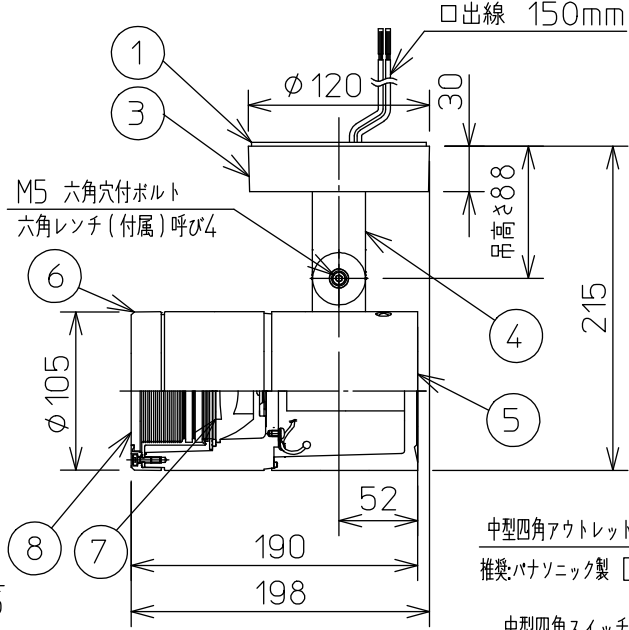

姿図

定格光束	1540Lm
LED照明器具の固有エネルギー消費効率	59.2Lm/W
LED光源寿命	40000時間

**安全に関するご注意**

- この器具は、重耐塩地域を含む、一般通常環境の防雨・防湿形器具です。サウナや業務用浴室では使用しないでください。感電・漏電・故障の原因となります。特殊環境での使用はご相談ください。
- 電源電圧は、定格電圧±6%内でご使用ください。感電・火災の原因となります。
- 器具の取付面は、ベースパッキンの大きさ以上の平らな面に仕上げてください。感電・火災の原因となります。
- この器具はボルト取付専用器具です。必ずM10の取付ボルト(別途)をご使用ください。落下防止のため、必ずボルト(2本)で取付けてください。

シール剤をパッキン外周部にも塗り付けてください  
造管材  
ベースパッキン  
本体

No.	部品名	材質	備考	器具重量	約	3.0 kg	特記事項
8	前面ガラス	強化ガラス	透明	機能	防雨・防湿用		特記事項 1/2照度角 14° 調光可能(1%~100%) 専用調光器別売 防水・防塵性能:IP65(灯具部) オプション(別売)
7	制御レンズ	ポリカーボネート	透明	取付場所	屋外 天井付・壁付・床付兼用		
6	前面カバー	アルミダイカスト	ステンカラー色塗装	電源接続	口出線		
5	本体	アルミダイカスト	ステンカラー色塗装	消費電力	26 W	定格電圧 100 V	
4	アーム	アルミダイカスト	ステンカラー色塗装	電気容量	27 VA		
3	フランジ	アルミダイカスト	ステンカラー色塗装	LED 付 交換不可	LED 26W 演色性 Ra83 昼白色(5000K)		
2	取付座	ステンレス					
1	ベースパッキン	シリコン	黒			スイッチ無し	
No.	部品名	材質	備考	器具重量	約	3.0 kg	鹿毛 坂本 ③