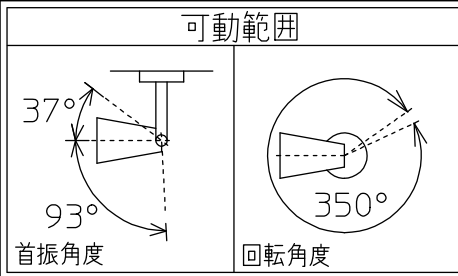

姿図

定格光束	1540Lm
LED照明器具の固有エネルギー消費効率	59.2Lm/W
LED光源寿命	40000時間

**安全に関するご注意**

- この器具は、重耐塩地域を含む、一般通常環境の防雨・防湿形器具です。サウナや業務用浴室では使用しないでください。感電・漏電・故障の原因となります。特殊環境での使用はご相談ください。
- 電源電圧は、定格電圧±6%内でご使用ください。感電・火災の原因となります。
- 器具の取付面は、ベースパッキンの大きさ以上の平らな面に仕上げてください。感電・火災の原因となります。
- この器具はボルト取付専用器具です。必ずM10の取付ボルト(別途)をご使用ください。落下防止のため、必ずボルト(2本)で取付けてください。