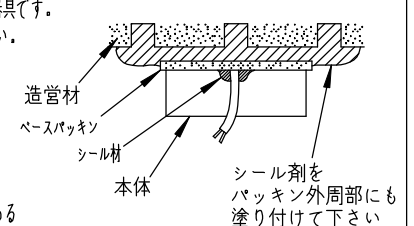

姿図

⚠ 安全に関するご注意

- この器具は、一般通常環境の屋外・屋内、防雨防湿形天井・壁面取付専用器具です。一般通常環境以外の所、業務浴室、サウナ風呂、床面では使用しないでください。落下・感電・火災の原因になります。
- 電源電圧は、定格電圧の±6%内でご使用下さい。感電・火災の原因になります。
- 器具の取付面は、ベースパッキンの大きさ以上の平らな面に仕上げてください。感電・火災の原因になります。
- この器具は木ねじ取付専用器具です。落下防止のため必ず(2本)で補強材のある位置に取付けてください。

定格光束	520Lm
LED照明器具の固有エネルギー消費効率	80.0Lm/W
LED光源寿命	40000時間

				機能	防雨防湿用	特記事項		
7				取付場所	屋内屋外 天井・壁面取付専用	カバーねじ込み式 調光器併用不可 傾斜天井取付可能		
6			電源接続	端子台				
5			消費電力	6.5 W	定格電圧			100 V
4			電気容量	11 VA				
3	ベースパッキン	EPT スポンジ	黒	LED付 交換不可	LED6.5W 演色性 Ra83 電球色2700K	スイッチなし		
2	カバー	アクリル	乳白(マット)					
1	本体	アルミダイカスト	シルバー塗装					
No.	部品名	材質	備考	器具重量	約	0.7 kg	峠田 老田 ②	