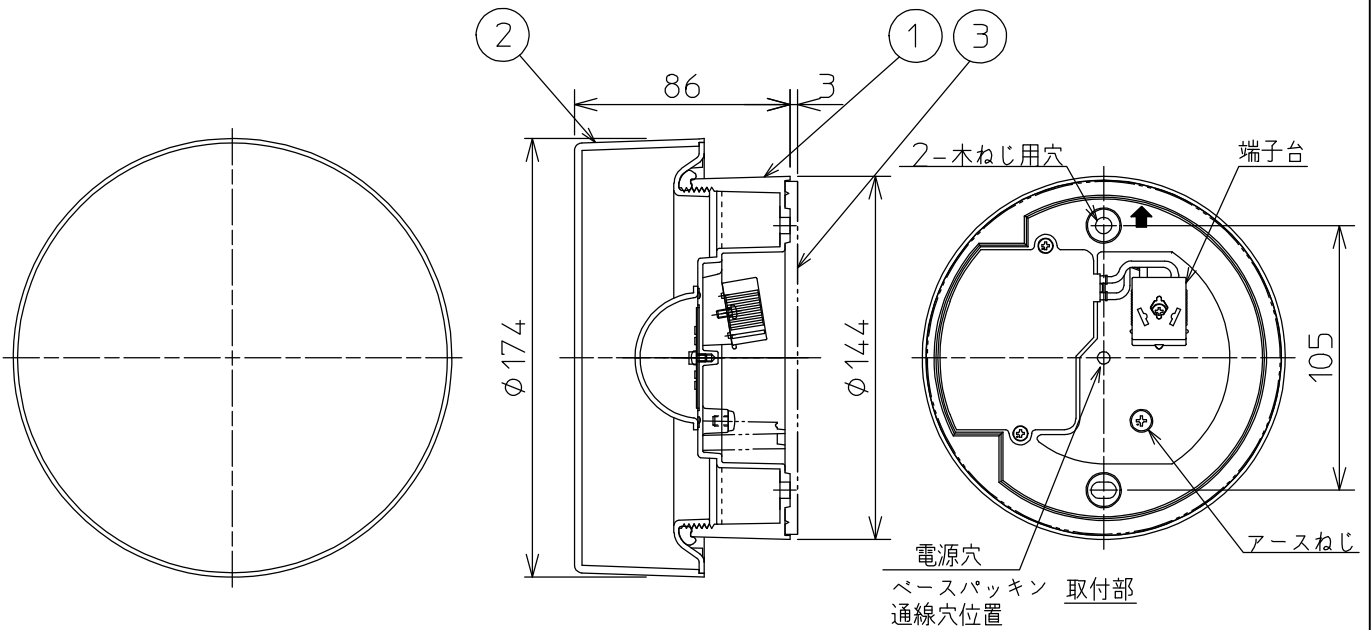

姿図

⚠ 安全に関するご注意

- この器具は、一般通常環境の屋外・屋内、防雨防湿形天井・壁面取付専用器具です。一般通常環境以外の所、業務浴室、サウナ風呂、床面では使用しないでください。落下・感電・火災の原因になります。
- 電源電圧は、定格電圧の±6%内でご使用下さい。感電・火災の原因になります。
- 器具の取付面は、ベースパッキンの大きさ以上の平らな面に仕上げてください。感電・火災の原因になります。
- この器具は木ねじ取付専用器具です。落下防止のため必ず(2本)で補強材のある位置に取付けてください。

定格光束	520Lm
LED照明器具の固有エネルギー消費効率	80.0Lm/W
LED光源寿命	40000時間

				機能	防雨防湿用	特記事項		
7				取付場所	屋内屋外 天井・壁面取付専用	カバーねじ込み式 調光器併用不可 傾斜天井取付可能		
6			電源接続	端子台				
5			消費電力	6.5 W	定格電圧			100 V
4			電気容量	11 VA				
3	ベースパッキン	EPT スポンジ	黒	LED付 交換不可	LED6.5W 演色性 Ra83 電球色2700K	スイッチなし		
2	カバー	アクリル	乳白(マット)					
1	本体	アルミダイカスト	シルバー塗装					
No.	部品名	材質	備考	器具重量	約	0.7 kg	峠田 老田 ②	