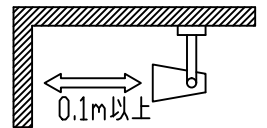

⚠ 安全に関するご注意

- この器具は、一般通常環境の屋内天井直付壁面取付兼用器具です。一般通常環境以外の所、屋外、浴室、サウナ風呂、湿気の多い所、水気のかかる所、床面では使用しないでください。落下・感電・火災の原因になります。
- 電源電圧は、定格電圧±6%内でご使用ください。火災・感電の原因になります。
- この器具は木ねじ取付専用器具です。必ず木ねじ(2本)で補強材のある位置に取付けて下さい。落下の原因になります。
- 被照射面までの距離は器具本体表示または説明書に従って0.1m以上離して施工してください。被照射物の変質・変色または火災の原因になります。

定格光束	480Lm
LED照明器具の固有エネルギー消費効率	59.2Lm/W
LEDモジュール寿命	40000時間

			機能	一般用			特記事項 1/2照度角60° 調光器併用不可
7			取付場所	屋内 天井直付・壁付兼用			
6			電源接続	端子台			
5	カバー	アクリル	消費電力	8.1 W	定格電圧	100 V	
4	不透過カバー	アルミダイカスト	電気容量	14 VA			
3	灯具	アルミダイカスト	LED 付 交換不可	LED8.1W 演色性 Ra83 昼白色 5000K			
2	自在器	アルミダイカスト		スイッチ無し			
1	フランジ	アルミダイカスト					
No.	部品名	材質	備考	器具重量	約	0.7 kg	峠田 曾川 ㊟