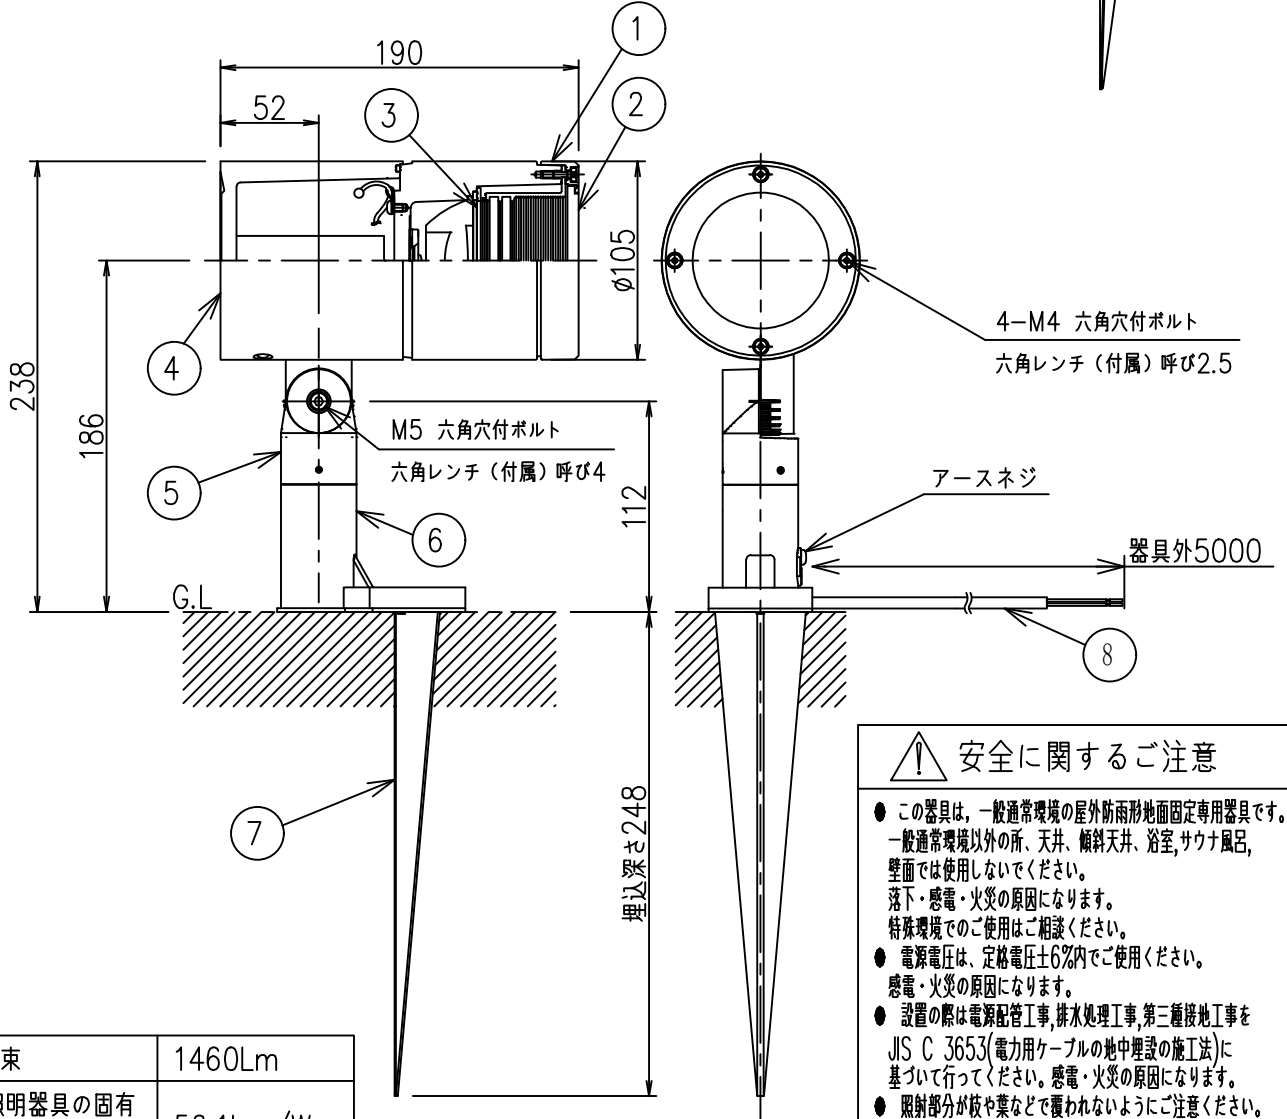

重耐塩仕様

姿図

⚠ 安全に関するご注意

- この器具は、一般通常環境の屋外防雨形地面固定専用器具です。一般通常環境以外の所、天井、傾斜天井、浴室、サウナ風呂、壁面では使用しないでください。落下・感電・火災の原因になります。特殊環境でのご使用はご相談ください。
- 電源電圧は、定格電圧±6%内でご使用ください。感電・火災の原因になります。
- 設置の際は電源配管工事、排水処理工事、第三種接地工事をJIS C 3653(電力用ケーブルの地中埋設の施工法)に基づいて行ってください。感電・火災の原因になります。
- 照射部分が枝や葉などで覆われないようにご注意ください。樹木の立枯れや器具焼損の原因になります。また、樹木の成長や枯れ葉の堆積も考慮してください。感電・火災の原因になります。

定格光束	1460Lm
LED照明器具の固有エネルギー消費効率	56.1Lm/W
LED光源寿命	40000時間

8	キャプタイヤケーブル	H-HVCT 2芯x0.75sq	φ9.0	機能	防雨・防湿用	特記事項	
7	スパイク	ステンレス	ステンカラー色塗装	取付場所	屋外 地中差込専用	1/2照度角 14°	
6	本体	アルミダイカスト	ステンカラー色塗装	電源接続	□出線	調光器併用不可	
5	アーム	アルミダイカスト	ステンカラー色塗装	消費電力	26 W 定格電圧 100-242V	防水・防塵性能: IP65(灯具部)	
4	灯具	アルミダイカスト	ステンカラー色塗装	電気容量	26VA(100V/200V)/32VA(242V)	キャプタイヤケーブル5m付	
3	制御レンズ	ポリカーボネート	透明	LED付 交換不可	LED 26W 演色性 Ra83 電球色 (3000K)	オプション (別売)	
2	前面ガラス	強化ガラス	透明				
1	前面カバー	アルミダイカスト	ステンカラー色塗装				スイッチ無し
No.	部品名	材質	備考	器具重量	約 3.5 kg	鹿毛 坂本	②