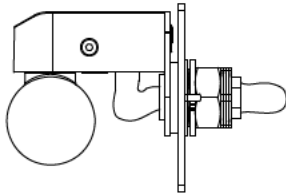

重耐塩仕様

姿図

【ケーブルを引き出さずに  
取付ける場合】  
(出荷状態)

【ケーブルを引き出して  
取付ける場合】

### ⚠ 安全に関するご注意

- この器具は、重耐塩仕様を含む、屋外防雨・防湿形天井取付・壁付・床直付兼用器具です。サウナ、業務用浴室では使用しないでください。落下・感電・火災の原因になります。
- 電源電圧は、定格電圧±6%内でご使用ください。感電・火災の原因になります。
- この器具は木ねじ取付器具です。必ず付属の木ねじ(2本)で補強材のある位置に取付けてください。付属の木ねじ以外で取付ける場合には、腐食防止の為、ステンレスビス(別途)を使用し、付属の樹脂ワッシャをはめて確実に取付けてください。
- 六角ナットは絶対に緩めないでください。落下の原因になります。
- 壁内、床内で配線をする場合は、水が浸入しないように必ずコーキング等の防水処理をしてください。感電・火災の原因になります。

定格光束	365Lm
LED照明器具の固有エネルギー消費効率	64.0Lm/W
LED光源寿命	40000時間

				機能	防雨・防湿用	特記事項	
				取付場所	屋外 天井取付・壁付・床直付兼用	1/2照度角 40° 制御レンズ付	
				電源接続	口出线	防水・防塵性能: IP65(灯具部)	
5	キャプタイヤケーブル	SF-SHVCT 3芯x0.75sq	外径寸法φ9.2	消費電力	5.7 W	定格電圧	100 V
4	取付プレート	ステンレス	ステンカラー色塗装	電気容量	11VA		
3	レンズ	ポリカーボネイト	透明	LED 付 交換不可	LED5.7W 演色性 Ra83 電球色 (3000K)		
2	前面カバー	強化ガラス	透明				
1	灯具	アルミダイカスト	ステンカラー色塗装				
No.	部品名	材質	備考	器具重量	約 1.1 kg		スイッチ無し
							鹿毛 谷口 ③