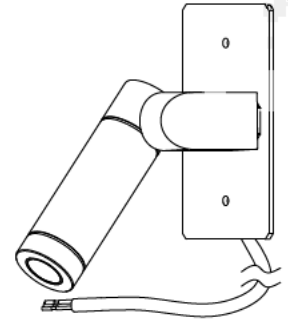

重耐塩仕様

姿図

【ケーブルを引き出さずに  
取付ける場合】  
(出荷状態)

【ケーブルを引き出して  
取付ける場合】

### ⚠ 安全に関するご注意

- この器具は、重耐塩仕様を含む、屋外防雨・防湿形天井取付・壁付・床直付兼用器具です。サウナ、業務用浴室では使用しないでください。落下・感電・火災の原因になります。
- 電源電圧は、定格電圧±6%内でご使用ください。感電・火災の原因になります。
- この器具は木ねじ取付器具です。必ず付属の木ねじ(2本)で補強材のある位置に取付けてください。付属の木ねじ以外で取付ける場合には、腐食防止の為、ステンレスビス(別途)を使用し、付属の樹脂ワッシャをはめて確実に取付けてください。
- 六角ナットは絶対に緩めないでください。落下の原因になります。
- 壁内、床内で配線をする場合は、水が浸入しないように必ずコーキング等の防水処理をしてください。感電・火災の原因になります。

定格光束	365Lm
LED照明器具の固有エネルギー消費効率	64.0Lm/W
LED光源寿命	40000時間

				機能	防雨・防湿用	特記事項	
				取付場所	屋外 天井取付・壁付・床直付兼用	1/2照度角 40° 制御レンズ付	
				電源接続	口出线	防水・防塵性能: IP65(灯具部)	
5	キャプタイヤケーブル	SF-SHVCT 3芯x0.75sq	外径寸法φ9.2	消費電力	5.7 W	定格電圧	100 V
4	取付プレート	ステンレス	ステンカラー色塗装	電気容量	11VA		
3	レンズ	ポリカーボネイト	透明	LED 付 交換不可	LED5.7W 演色性 Ra83 電球色 (3000K)		
2	前面カバー	強化ガラス	透明				
1	灯具	アルミダイカスト	ステンカラー色塗装				
No.	部品名	材質	備考	器具重量	約 1.1 kg		スイッチ無し
							鹿毛 谷口 ③