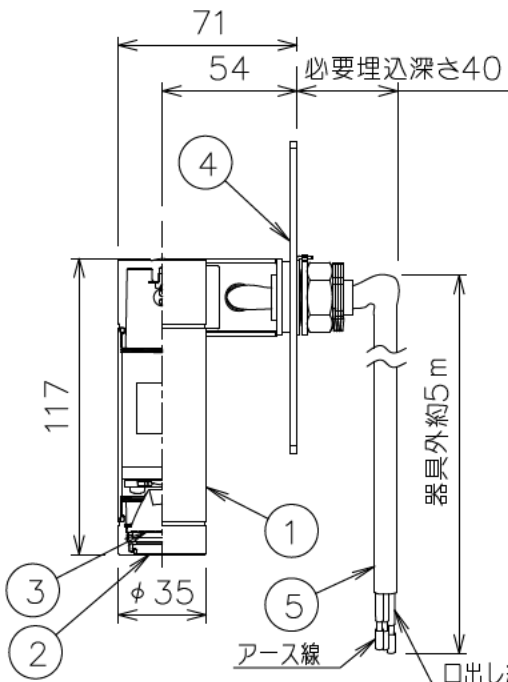

重耐塩仕様

姿図

【ケーブルを引き出さずに  
取付ける場合】  
(出荷状態)

【ケーブルを引き出して  
取付ける場合】

### ⚠ 安全に関するご注意

- この器具は、重耐塩仕様を含む、屋外防雨・防湿形天井取付・壁付・床直付兼用器具です。サウナ、業務用浴室では使用しないでください。落下・感電・火災の原因になります。
- 電源電圧は、定格電圧±6%内でご使用ください。感電・火災の原因になります。
- この器具は木ねじ取付器具です。必ず付属の木ねじ(2本)で補強材のある位置に取付けてください。付属の木ねじ以外で取付ける場合には、腐食防止の為、ステンレスビス(別途)を使用し、付属の樹脂ワッシャをはめて確実に取付けてください。
- 六角ナットは絶対に緩めないでください。落下の原因になります。
- 壁内、床内で配線をする場合は、水が浸入しないように必ずコーキング等の防水処理をしてください。感電・火災の原因になります。

定格光束	365Lm
LED照明器具の固有エネルギー消費効率	64.0Lm/W
LED光源寿命	40000時間

				機能	防雨・防湿用	特記事項	
				取付場所	屋外 天井取付・壁付・床直付兼用	1/2照度角 40° 制御レンズ付	
				電源接続	口出线	防水・防塵性能: IP65(灯具部)	
5	キャプタイヤケーブル	SF-SHVCT 3芯x0.75sq	外径寸法φ9.2	消費電力	5.7 W	定格電圧	100 V
4	取付プレート	ステンレス	ステンカラー色塗装	電気容量	11VA		
3	レンズ	ポリカーボネイト	透明	LED 付 交換不可	LED5.7W 演色性 Ra83 電球色 (3000K)		
2	前面カバー	強化ガラス	透明				
1	灯具	アルミダイカスト	ステンカラー色塗装				
No.	部品名	材質	備考	器具重量	約 1.1 kg		スイッチ無し
							鹿毛 谷口 ③