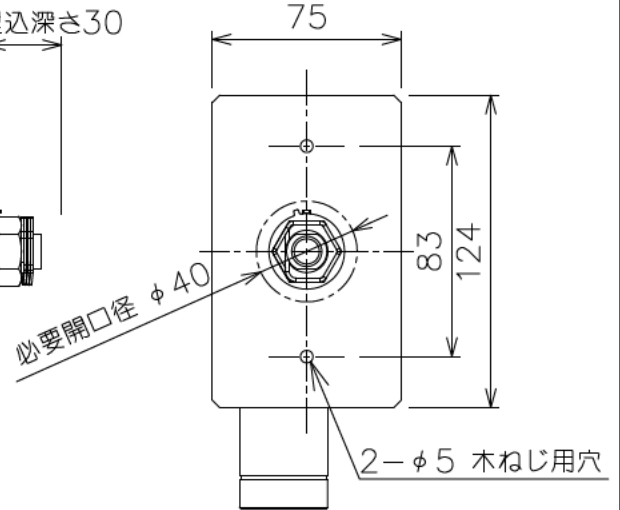

重耐塩仕様

姿図

【ケーブルを引き出さずに  
取付ける場合】  
(出荷状態)

【ケーブルを引き出して  
取付ける場合】

定格光束	365Lm
LED照明器具の固有エネルギー消費効率	64.0Lm/W
LED光源寿命	40000時間

				機能	防雨・防湿用	特記事項	
				取付場所	屋外 天井取付・壁付・床直付兼用	1/2照度角 40° 制御レンズ付	
				電源接続	口出线	防水・防塵性能: IP65(灯具部)	
5	キャプタイヤケーブル	SF-SHVCT 3芯x0.75sq	外径寸法φ9.2	消費電力	5.7 W	定格電圧	100 V
4	取付プレート	ステンレス	ステンカラー色塗装	電気容量	11VA		
3	レンズ	ポリカーボネイト	透明	LED 付 交換不可	LED5.7W 演色性 Ra83 電球色 (3000K)		
2	前面カバー	強化ガラス	透明				
1	灯具	アルミダイカスト	ステンカラー色塗装				
No.	部品名	材質	備考	器具重量	約 1.1 kg		スイッチ無し
							鹿毛 谷口 ③