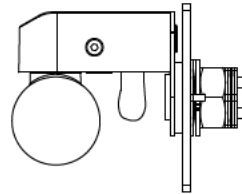

重耐塩仕様

姿図

【ケーブルを引き出さずに  
取付ける場合】  
(出荷状態)

【ケーブルを引き出して  
取付ける場合】

### ⚠ 安全に関するご注意

- この器具は、重耐塩仕様を含む、屋外防雨・防湿形天井取付・壁付・床直付兼用器具です。サウナ、業務用浴室では使用しないでください。落下・感電・火災の原因になります。
- 電源電圧は、定格電圧±6%内でご使用ください。感電・火災の原因になります。
- この器具は木ねじ取付器具です。必ず付属の木ねじ(2本)で補強材のある位置に取付けてください。付属の木ねじ以外で取付ける場合には、腐食防止の為、ステンレスビス(別途)を使用し、付属の樹脂ワッシャをはめて確実に取付けてください。
- 六角ナットは絶対に緩めないでください。落下の原因になります。
- 壁内、床内で配線をする場合は、水が浸入しないように必ずコーキング等の防水処理をしてください。感電・火災の原因になります。

定格光束	365Lm
LED照明器具の固有エネルギー消費効率	64.0Lm/W
LED光源寿命	40000時間

				機能	防雨・防湿用	特記事項	
				取付場所	屋外 天井取付・壁付・床直付兼用	1/2照度角 40° 制御レンズ付	
				電源接続	口出线	防水・防塵性能: IP65(灯具部)	
5	キャプタイヤケーブル	SF-SHVCT 3芯x0.75sq	外径寸法φ9.2	消費電力	5.7 W	定格電圧	100 V
4	取付プレート	ステンレス	ステンカラー色塗装	電気容量	11VA		
3	レンズ	ポリカーボネイト	透明	LED 付 交換不可	LED5.7W 演色性 Ra83 電球色 (3000K)		
2	前面カバー	強化ガラス	透明				
1	灯具	アルミダイカスト	ステンカラー色塗装				
No.	部品名	材質	備考	器具重量	約 1.1 kg		スイッチ無し
							鹿毛 谷口 ③