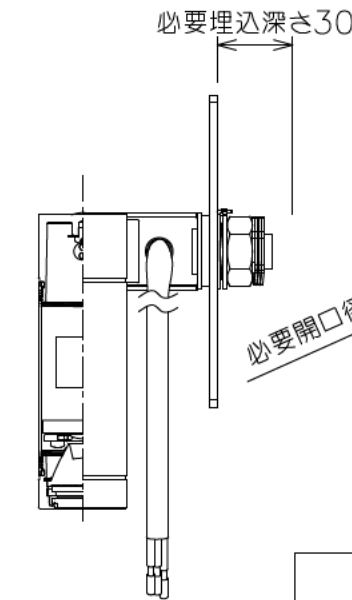

重耐塩仕様

姿図

【ケーブルを引き出さずに  
取付ける場合】  
(出荷状態)

【ケーブルを引き出して  
取付ける場合】

### ⚠ 安全に関するご注意

- この器具は、重耐塩仕様を含む、屋外防雨・防湿形天井取付・壁付・床直付兼用器具です。サウナ、業務用浴室では使用しないでください。落下・感電・火災の原因になります。
- 電源電圧は、定格電圧±6%内でご使用ください。感電・火災の原因になります。
- この器具は木ねじ取付器具です。必ず付属の木ねじ(2本)で補強材のある位置に取付けてください。付属の木ねじ以外で取付ける場合には、腐食防止の為、ステンレスビス(別途)を使用し、付属の樹脂ワッシャをはめて確実に取付けてください。
- 六角ナットは絶対に緩めないでください。落下の原因になります。
- 壁内、床内で配線をする場合は、水が浸入しないように必ずコーキング等の防水処理をしてください。感電・火災の原因になります。

定格光束	365Lm
LED照明器具の固有エネルギー消費効率	64.0Lm/W
LED光源寿命	40000時間

				機能	防雨・防湿用	特記事項	
				取付場所	屋外 天井取付・壁付・床直付兼用	1/2照度角 40° 制御レンズ付	
				電源接続	口出线	防水・防塵性能: IP65(灯具部)	
5	キャプタイヤケーブル	SF-SHVCT 3芯x0.75sq	外径寸法φ9.2	消費電力	5.7 W	定格電圧	100 V
4	取付プレート	ステンレス	ステンカラー色塗装	電気容量	11VA		
3	レンズ	ポリカーボネイト	透明	LED 付 交換不可	LED5.7W 演色性 Ra83 電球色 (3000K)		
2	前面カバー	強化ガラス	透明				
1	灯具	アルミダイカスト	ステンカラー色塗装				
No.	部品名	材質	備考	器具重量	約 1.1 kg		スイッチ無し
							鹿毛 谷口 ③