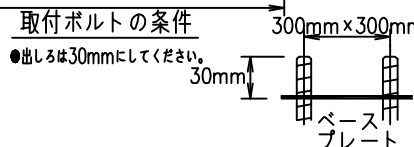

定格光束	1060Lm
LED照明器具の固有エネルギー消費効率	73.1Lm/W
LED光源寿命	40000時間

安全に関するご注意

- 一般通常環境以外の所、サウナ風呂や業務用浴室では使用しないでください。感電・火災の原因になります。
- この器具は、ボルト取付専用器具です。必ずM10の取付ボルト(別途)をご使用ください。
- くぼ地等水のたまる場所、冠水のおそれのある場所、下地のやわらかい場所、車面等の荷重がかかる場所には施工しないでください。絶縁不良・故障の原因となります。
- 設置の際は電源配管工事、排水処理工事、第三種接地工事をJIS C 3653(電力用ケーブルの地中埋設の施工法)に基づいて行ってください。感電・火災の原因になります。
- 埋込穴は十分な排水処理を行ってください。

近接限度 0.1m以上

機能			防雨・防湿用			特記事項	
7			取付場所	屋外 地中埋込専用			1/2照射角 28° 灯具回転角度350° 防水・防塵性能:IP67 オプション(別売) 調光可能(1%~100%) 専用調光器別売
6			電源接続	□出線			
5			消費電力	14.5W	定格電圧	100 V	
4			電気容量	24 VA		スイッチ無し	
3	カバー	強化ガラス	透明	LED	LED 14.5W		専用調光器別売
2	枠	ステンレス	ヘアライン	付	演色性Ra83		
1	本体	ステンレス	脱脂	交換不可	電球色(2700K)		
No.	部品名	材質	備考	器具重量	約	7.0 kg	鹿毛 谷口 ②