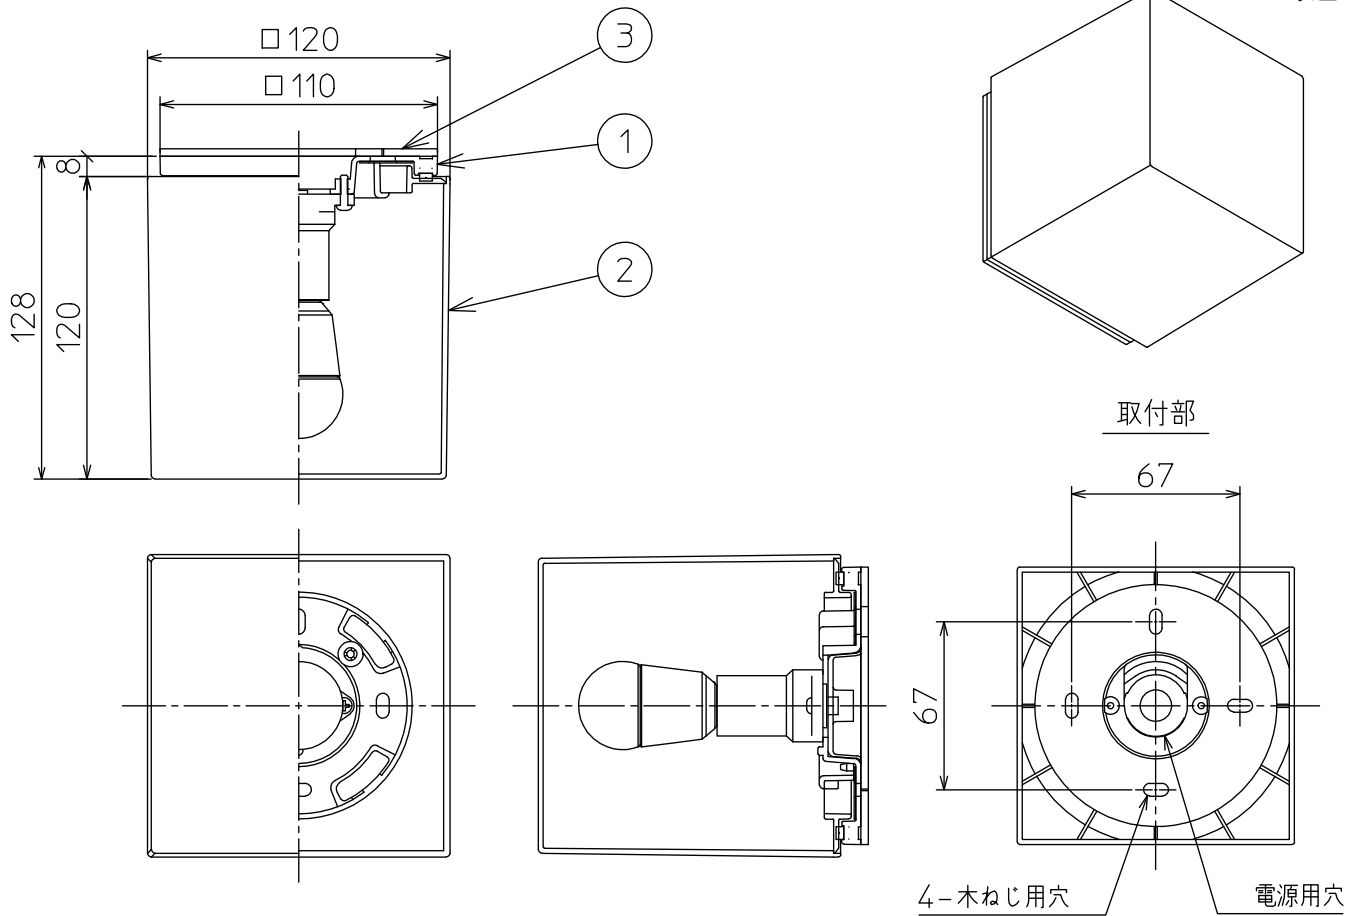

姿図

安全に関するご注意

- この器具は、一般通常環境の屋内・屋外防雨・防湿形天井直付壁面門柱取付兼用器具です。一般通常環境以外の所、業務浴室、サウナ風呂では使用しないでください。落下・感電・火災の原因になります。
- 電源電圧は定格電圧±6%内でご使用ください。感電・火災の原因になります。
- 器具の取付面は、ベースパッキンの大きさ以上の平らな面に仕上げてください。感電・火災の原因になります。
- この器具は木ねじ取付専用器具です。落下防止のため、必ず木ねじ(2本)で補強材のある位置に取付けてください。
- ガス機器等の温度の高くなるものの上に取付けないでください。火災の原因になります。
- LEDにはバラツキがあり、同一品番であっても商品ごとに発光色、明るさ、点灯時間(始動時間)が異なる場合があります。
- 塩害地域には取付けないでください。早期に錆び・腐食等が生じ、落下、感電、火災の原因になります。
- 硫黄成分を含む温泉地など、腐食性ガスが発生する場所でのご使用は避けてください。

定格光束	390 lm
LED照明器具の固有エネルギー消費効率	92.8 lm/W
LED光源寿命	40000時間

				機能	防雨・防湿用	特記事項 カバー回転式 密閉型 調光器併用不可 傾斜天井取付可能
7				取付場所	屋内・屋外 天井付・壁付・門柱付兼用	
6				電源接続	端子台	
5				消費電力	4.2 W 定格電圧 100 V	器具重量 約 0.3 kg
4				電気容量	7 VA	
3	ベースパッキン	EPDM発泡	白	LED 付 交換可	LED電球 4.2W 演色性 Ra82 昼白色(5000K) LDA4N-H-E17×1灯 E17 大光電機(株)製	③
2	カバー	アクリル	乳白(マット)			
1	本体	PBT樹脂	白			
No.	部品名	材質	備考	器具重量		③