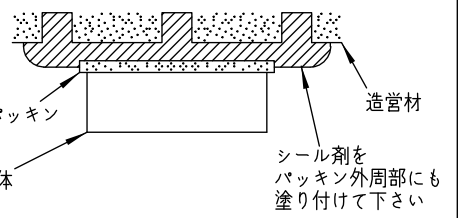

姿図

安全に関するご注意

- この器具は、一般通常環境の屋内・屋外防雨・防湿形天井直付壁面門柱取付兼用器具です。一般通常環境以外の所、業務浴室、サウナ風呂では使用しないでください。落下・感電・火災の原因になります。
- 電源電圧は定格電圧±6%内でご使用ください。感電・火災の原因になります。
- 器具の取付面は、ベースパッキンの大きさ以上の平らな面に仕上げてください。感電・火災の原因になります。
- この器具は木ねじ取付専用器具です。落下防止のため、必ず木ねじ(2本)で補強材のある位置に取付けてください。
- ガス機器等の温度の高くなるものの上に取付けないでください。火災の原因になります。
- LEDにはバラツキがあり、同一品番であっても商品ごとに発光色、明るさ、点灯時間(始動時間)が異なる場合があります。
- 塩害地域には取付けないでください。早期に錆び・腐食等が生じ、落下、感電、火災の原因になります。
- 硫黄成分を含む温泉地など、腐食性ガスが発生する場所でのご使用は避けてください。

定格光束	390 lm
LED照明器具の固有エネルギー消費効率	92.8 lm/W
LED光源寿命	40000時間

				機能	防雨・防湿用	特記事項 カバー回転式 密閉型 調光器併用不可 傾斜天井取付可能
7				取付場所	屋内・屋外 天井付・壁付・門柱付兼用	
6				電源接続	端子台	
5				消費電力	4.2 W 定格電圧 100 V	器具重量 約 0.3 kg
4				電気容量	7 VA	
3	ベースパッキン	EPDM発泡	白	LED 付 交換可	LED電球 4.2W 演色性 Ra82 昼白色(5000K) LDA4N-H-E17×1灯 E17 大光電機(株)製	③
2	カバー	アクリル	乳白(マット)			
1	本体	PBT樹脂	白			
No.	部品名	材質	備考	器具重量		③