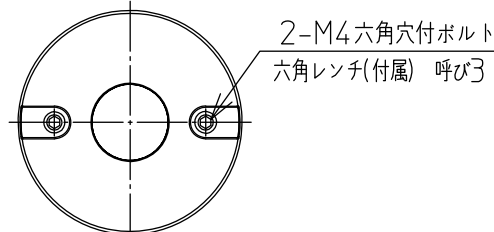

姿図

M4六角穴付ホルト  
六角レンチ(付属) 呼び3

電源用穴

2-木ねじ用穴

取付部