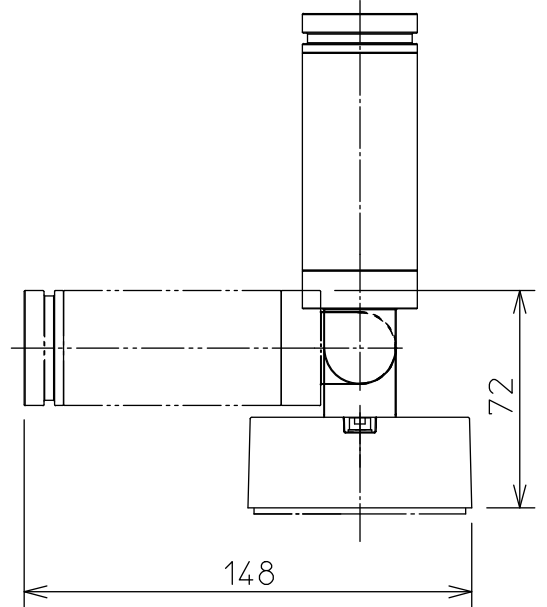

姿図

M4六角穴付ホルト  
六角レンチ(付属) 呼び3

電源用穴

2-木ねじ用穴

取付部

定格光束	260Lm
LED照明器具の固有エネルギー消費効率	63.4Lm/W
LED光源寿命	40000時間

No.	部品名	材質	備考	器具重量	約	0.4 kg	特記事項
8	ベースパッキン	シリコンゴム	黒	機能	防雨用		特記事項 1/2照度角20° 調光器併用不可 フード別売(DP-40782) 傾斜天井にも取付可能
7	前面ガラス	強化ガラス	透明	取付場所	屋外 天井付・壁付・床付兼用		
6	レンズ	アクリル	透明	電源接続	口出し線		
5	前面カバー	アルミダイカスト	黒サテン塗装	消費電力	4.1 W	定格電圧 100 V	
4	本体	アルミダイカスト	黒サテン塗装	電気容量	7.9 VA		
3	アーム	アルミダイカスト	黒サテン塗装	LED付 交換不可	LED 4.1W 演色性 Ra83 電球色(2700K)		
2	フランジ	アルミダイカスト	黒サテン塗装		スイッチ無し		
1	取付座	ステンレス					
No.	部品名	材質	備考	器具重量	約 0.4 kg		峠田 曾川 ②