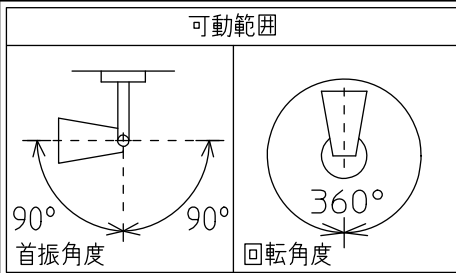

姿図

M4六角穴付ホルト  
六角レンチ(付属) 呼び3

電源用穴

2-木ねじ用穴

取付部

定格光束	260Lm
LED照明器具の固有エネルギー消費効率	63.4Lm/W
LED光源寿命	40000時間

No.	部品名	材質	備考	器具重量	約	0.4 kg	特記事項
8	ベースパッキン	シリコンゴム	黒	機能	防雨用		特記事項 1/2照度角20° 調光器併用不可 フード別売(DP-40782) 傾斜天井にも取付可能
7	前面ガラス	強化ガラス	透明	取付場所	屋外 天井付・壁付・床付兼用		
6	レンズ	アクリル	透明	電源接続	口出し線		
5	前面カバー	アルミダイカスト	黒サテン塗装	消費電力	4.1 W	定格電圧 100 V	
4	本体	アルミダイカスト	黒サテン塗装	電気容量	7.9 VA		
3	アーム	アルミダイカスト	黒サテン塗装	LED付 交換不可	LED 4.1W 演色性 Ra83 電球色(2700K)		
2	フランジ	アルミダイカスト	黒サテン塗装		スイッチ無し		
1	取付座	ステンレス					
No.	部品名	材質	備考	器具重量	約 0.4 kg		峠田 曾川 ②