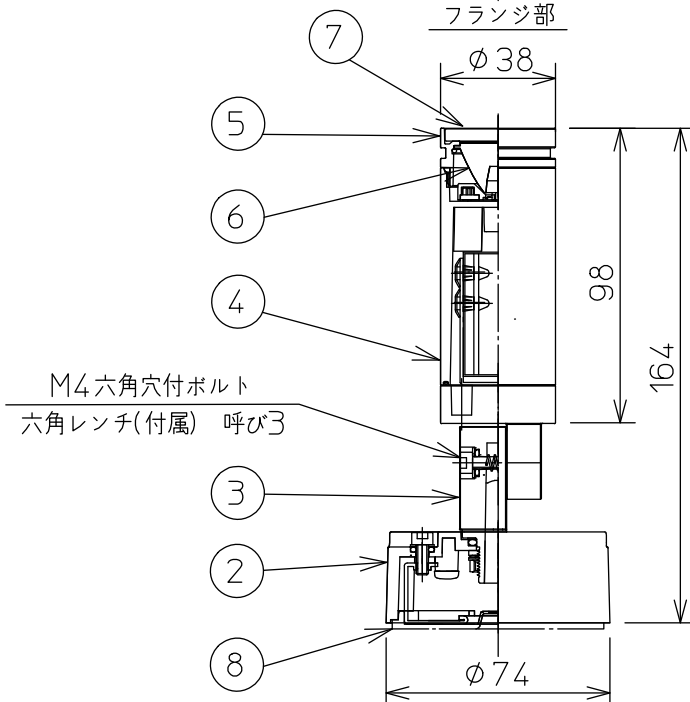

姿図

M4六角穴付ホルト  
六角レンチ(付属) 呼び3

電源用穴

2-木ねじ用穴

取付部

定格光束	260Lm
LED照明器具の固有エネルギー消費効率	63.4Lm/W
LED光源寿命	40000時間

No.	部品名	材質	備考	器具重量	約	0.4 kg	特記事項
8	ベースパッキン	シリコンゴム	黒	機能	防雨用		特記事項 1/2照度角20° 調光器併用不可 フード別売(DP-40782) 傾斜天井にも取付可能
7	前面ガラス	強化ガラス	透明	取付場所	屋外 天井付・壁付・床付兼用		
6	レンズ	アクリル	透明	電源接続	口出し線		
5	前面カバー	アルミダイカスト	黒サテン塗装	消費電力	4.1 W	定格電圧 100 V	
4	本体	アルミダイカスト	黒サテン塗装	電気容量	7.9 VA		
3	アーム	アルミダイカスト	黒サテン塗装	LED付 交換不可	LED 4.1W 演色性 Ra83 電球色(2700K)		
2	フランジ	アルミダイカスト	黒サテン塗装		スイッチ無し		
1	取付座	ステンレス					
No.	部品名	材質	備考	器具重量	約 0.4 kg		峠田 曾川 ②