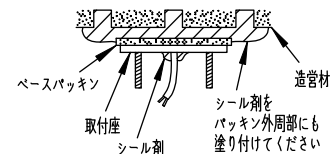

姿図

M4六角穴付ホルト  
六角レンチ(付属) 呼び3

電源用穴

2-木ねじ用穴

取付部

### 安全に関するご注意

- この器具は、一般通常環境の屋外防雨形天井付・壁付・床付兼用器具です。一般通常環境以外の所、浴室、サウナ風呂、湿気の多い所では使用しないでください。落下・感電・火災の原因になります。
- 電源電圧は、定格電圧±6%内でご使用ください。感電・火災の原因になります。
- 器具の取付面は、ベースパッキンの大きさ以上の平らな面に仕上げてください。感電・火災の原因になります。
- この器具は木ねじ取付専用器具です。必ず木ねじ(2本)で補強材のある位置に取付けてください。落下の原因になります。

定格光束	260Lm
LED照明器具の固有エネルギー消費効率	63.4Lm/W
LED光源寿命	40000時間

No.	部品名	材質	備考	器具重量	約	0.4 kg	特記事項
8	ベースパッキン	シリコンゴム	黒	機能	防雨用		特記事項 1/2照度角20° 調光器併用不可 フード別売(DP-40782) 傾斜天井にも取付可能
7	前面ガラス	強化ガラス	透明	取付場所	屋外 天井付・壁付・床付兼用		
6	レンズ	アクリル	透明	電源接続	口出し線		
5	前面カバー	アルミダイカスト	黒サテン塗装	消費電力	4.1 W	定格電圧 100 V	
4	本体	アルミダイカスト	黒サテン塗装	電気容量	7.9 VA		
3	アーム	アルミダイカスト	黒サテン塗装	LED付 交換不可	LED 4.1W 演色性 Ra83 電球色(2700K)		
2	フランジ	アルミダイカスト	黒サテン塗装		スイッチ無し		
1	取付座	ステンレス					
No.	部品名	材質	備考	器具重量	約 0.4 kg		峠田 曾川 ②