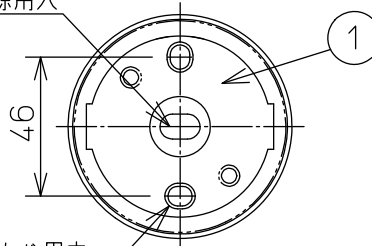

姿図

M4六角穴付ホルト  
六角レンチ(付属) 呼び3

電源用穴

2-木ねじ用穴

取付部

定格光束	260Lm
LED照明器具の固有エネルギー消費効率	63.4Lm/W
LED光源寿命	40000時間

No.	部品名	材質	備考	器具重量	約	0.4 kg	特記事項
8	ベースパッキン	シリコンゴム	黒	機能	防雨用		特記事項 1/2照度角20° 調光器併用不可 フード別売(DP-40782) 傾斜天井にも取付可能
7	前面ガラス	強化ガラス	透明	取付場所	屋外 天井付・壁付・床付兼用		
6	レンズ	アクリル	透明	電源接続	口出し線		
5	前面カバー	アルミダイカスト	黒サテン塗装	消費電力	4.1 W	定格電圧 100 V	
4	本体	アルミダイカスト	黒サテン塗装	電気容量	7.9 VA		
3	アーム	アルミダイカスト	黒サテン塗装	LED付 交換不可	LED 4.1W 演色性 Ra83 電球色(2700K)		
2	フランジ	アルミダイカスト	黒サテン塗装		スイッチ無し		
1	取付座	ステンレス					
No.	部品名	材質	備考	器具重量	約 0.4 kg		峠田 曾川 ②