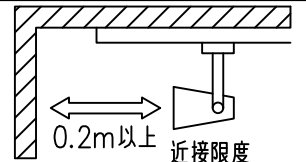

定格光束	1270Lm
LED照明器具の固有エネルギー消費効率	90.7Lm/W
LED光源寿命	40000時間

⚠ 安全に関するご注意

- この器具は、一般通常環境の屋内配線ダクト取付専用器具です。一般通常環境以外の所、傾斜天井、屋外、湿気の多い所、水気のかかる所、浴室、サウナ風呂、壁面、床面では使用しないでください。落下・感電・火災の原因になります。
- 電源電圧は、器具銘板に記載されている定格電圧±6%内でご使用下さい。感電・火災の原因になります。
- 単体では使用できません。器具本体表示または、説明書に従って適正な組み合わせでご使用ください。落下・感電・火災の原因になります。
- ガス機器等の温度の高くなるものの上に取り付けしないでください。火災の原因になります。
- LEDにはバツキがあり、同一型番であっても商品ごとに発光色、明るさ、点灯時間が異なる場合があります。
- 被照射面までの距離は器具本体表示または説明書に従って0.2m以上離して施工してください。被照射物の変質・変色または火災の原因になります。

				機能	一般用	特記事項	
				取付場所	屋内	ルミライン取付専用	1/2照度角 17° 制御レンズ付 調光器併用不可
				電源接続	ルミライン用プラグ		
				消費電力	14 W	定格電圧 100 V	
4	レンズ	ポリカーボネート	透明	電気容量	23VA		スイッチ無し
3	灯具	アルミダイカスト	黒塗装	LED 付 交換不可	LED14W 演色性 Ra83 電球色 (3000K)		
2	アーム	アルミダイカスト	黒塗装				
1	電源ケース	ポリカーボネート	黒				
No.	部品名	材質	備考	器具重量	約 0.7 kg		鹿毛 狩野 ③