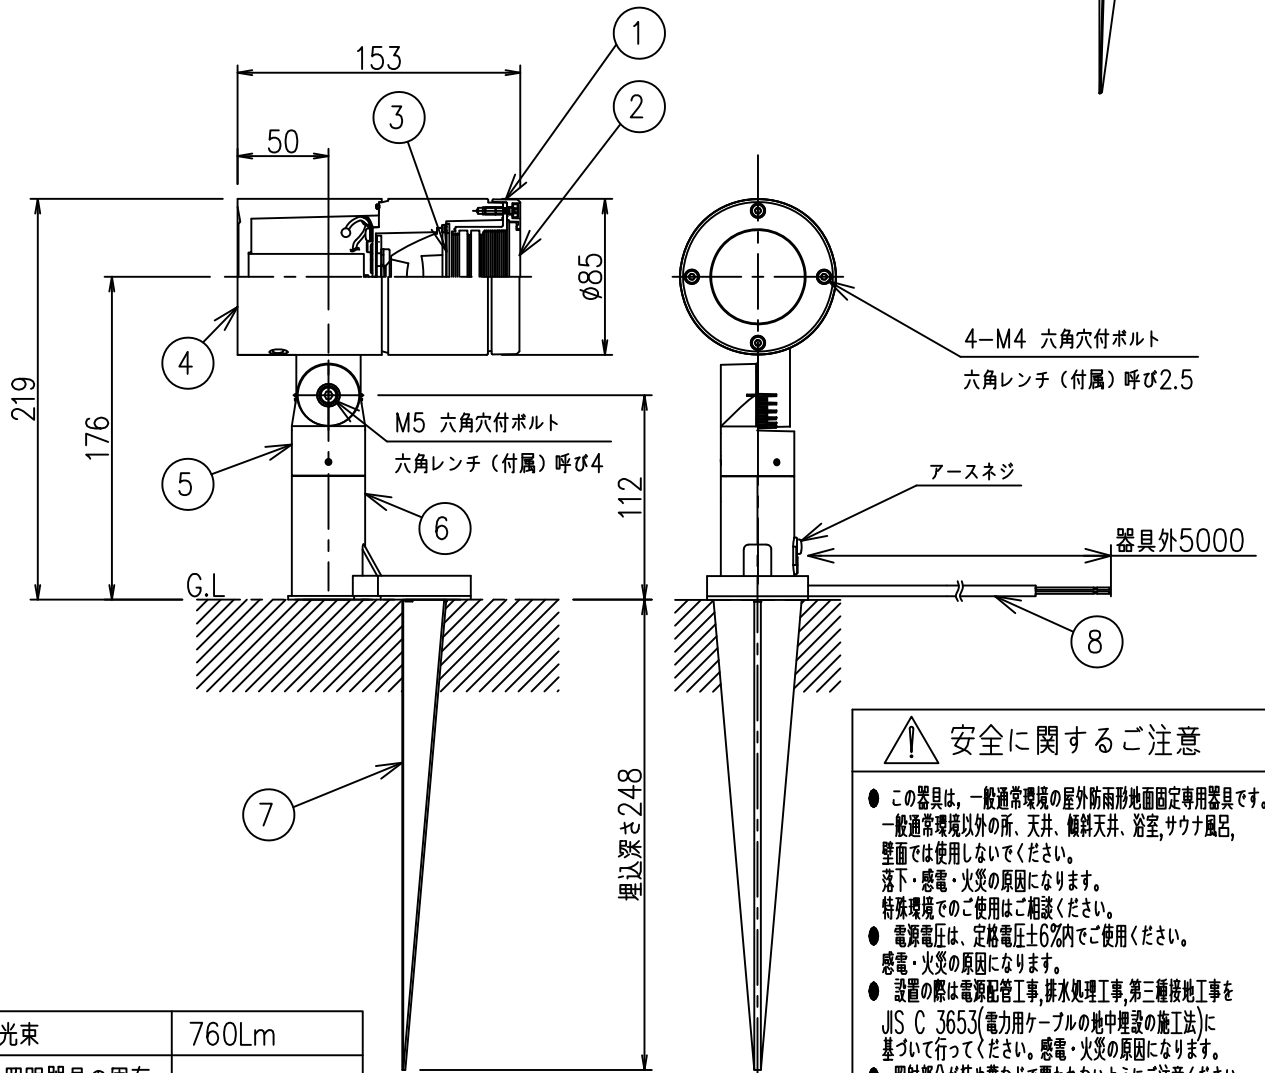

重耐塩仕様

⚠ 安全に関するご注意

- この器具は、一般通常環境の屋外防雨形地面固定専用器具です。一般通常環境以外の所、天井、傾斜天井、浴室、サウナ風呂、壁面では使用しないでください。落下・感電・火災の原因になります。特殊環境でのご使用はご相談ください。
- 電源電圧は、定格電圧±6%内でご使用ください。感電・火災の原因になります。
- 設置の際は電源配管工事、排水処理工事、第三種接地工事をJIS C 3653(電力用ケーブルの地中埋設の施工法)に基づいて行ってください。感電・火災の原因になります。
- 照射部分が枝や葉などで覆われないようにご注意ください。樹木の立枯れや器具焼損の原因になります。また、樹木の成長や枯れ葉の堆積も考慮してください。感電・火災の原因になります。

定格光束	760Lm
LED照明器具の固有エネルギー消費効率	44.7Lm/W
LED光源寿命	40000時間

No.	部品名	材質	備考	機能	防雨・防湿用	特記事項	
8	キャプタイヤケーブル	H-HVCT 2芯x0.75sq	φ9.0	機能	防雨・防湿用	1/2照度角 12° 調光可能(1%~100%) 専用調光器別売	
7	スパイク	ステンレス	ステンカラー色塗装	取付場所	屋外 地中差込専用		
6	本体	アルミダイカスト	ステンカラー色塗装	電源接続	口出線	防水・防塵性能:IP65(灯具部) キャプタイヤケーブル5m付 オプション(別売)	
5	アーム	アルミダイカスト	ステンカラー色塗装	消費電力	17 W 定格電圧 100 V		
4	灯具	アルミダイカスト	ステンカラー色塗装	電気容量	29 VA	スイッチ無し	
3	制御レンズ	ポリカーボネート	透明	LED付 交換不可	LED 17W 演色性 Ra83 電球色(2700K)		
2	前面ガラス	強化ガラス	透明				
1	前面カバー	アルミダイカスト	ステンカラー色塗装				
No.	部品名	材質	備考	器具重量	約	2.4 kg	鹿毛 坂本 ③