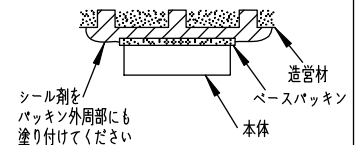

**安全に関するご注意**

- この器具は、重耐塩地域を含む、一般通常環境の防雨・防湿形器具です。サウナや業務用浴室では使用しないでください。感電・漏電・故障の原因となります。特殊環境での使用はご相談ください。
- 電源電圧は、定格電圧±6%内でご使用ください。感電・火災の原因となります。
- 器具の取付面は、ベースパッキンの大きさ以上の平らな面に仕上げてください。感電・火災の原因となります。
- この器具はボルト取付専用器具です。必ずM10の取付ボルト(別途)をご使用ください。落下防止のため、必ずボルト(2本)で取付けてください。

定格光束	1410Lm
LED照明器具の固有エネルギー消費効率	54.2Lm/W
LED光源寿命	40000時間

No.	部品名	材質	備考	器具重量	約	3.0 kg	特記事項
8	前面ガラス	強化ガラス	透明	機能	防雨・防湿用		特記事項 1/2照度角 14° 調光可能(1%~100%) 専用調光器別売 防水・防塵性能:IP65(灯具部) オプション(別売)  スイッチ無し
7	制御レンズ	ポリカーボネート	透明	取付場所	屋外 天井付・壁付・床付兼用		
6	前面カバー	アルミダイカスト	ステンカラー色塗装	電源接続	口出線		
5	本体	アルミダイカスト	ステンカラー色塗装	消費電力	26 W	定格電圧 100 V	
4	アーム	アルミダイカスト	ステンカラー色塗装	電気容量	27 VA		
3	フランジ	アルミダイカスト	ステンカラー色塗装	LED 付 交換不可	LED 26W 演色性 Ra83 電球色(2700K)		
2	取付座	ステンレス					
1	ベースパッキン	シリコン	黒				
No.	部品名	材質	備考	器具重量	約	3.0 kg	鹿毛 坂本 ②