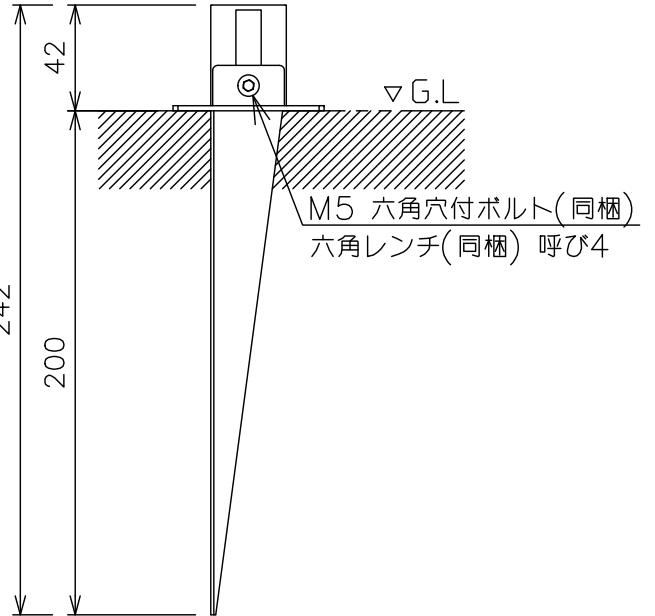

重耐塩仕様

姿図

灯具取付時
2-M4 六角穴付低頭ボルト(同梱)
六角レンチ(同梱) 呼び2

⚠安全に関するご注意

- この器具は、単体では取付できません。仕様図または取扱説明書に従って、適正な組み合わせで使用ください。感電・転倒の原因になります。
- この器具は、重耐塩地域を含む、一般通常環境の屋外防雨・防湿形地面固定専用器具です。サウナや業務用浴室では使用しないでください。感電・漏電・故障の原因になります。

				機 能	補助用	特記事項 LLS-7121LUW/YUW 専用オプション
				取付場所	屋外 地面固定専用	
				電源接続	-	
				消費電力	- W 定格電圧 - V	
				電気容量	-VA	
				LED 付	-	
2	ベースプレート	ステンレス	ステンカラー色塗装	交換不可		
1	スパイク	ステンレス	ステンカラー色塗装			
No.	部 品 名	材 質	備 考	器具重量	約 0.2 kg	鹿毛 狩野 ①