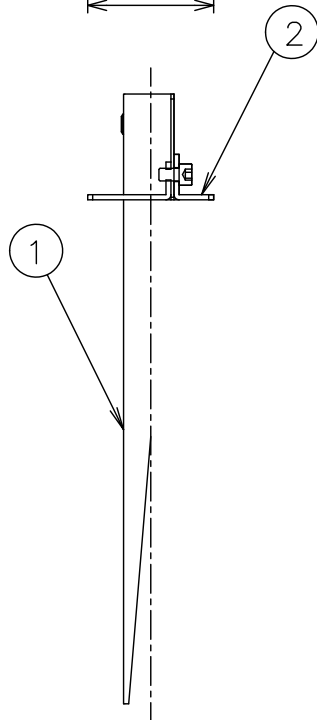

重耐塩仕様

姿図

灯具取付時
2-M4 六角穴付低頭ボルト(同梱)
六角レンチ(同梱) 呼び2

⚠安全に関するご注意

- この器具は、単体では取付できません。仕様図または取扱説明書に従って、適正な組み合わせで使用ください。感電・転倒の原因になります。
- この器具は、重耐塩地域を含む、一般通常環境の屋外防雨・防湿形地面固定専用器具です。サウナや業務用浴室では使用しないでください。感電・漏電・故障の原因になります。

				機 能	補助用	特記事項 LLS-7121LUW/YUW 専用オプション
				取付場所	屋外 地面固定専用	
				電源接続	-	
				消費電力	- W 定格電圧 - V	
				電気容量	-VA	
				LED 付	-	
2	ベースプレート	ステンレス	ステンカラー色塗装	交換不可		
1	スパイク	ステンレス	ステンカラー色塗装			
No.	部 品 名	材 質	備 考	器具重量	約 0.2 kg	鹿毛 狩野 ①