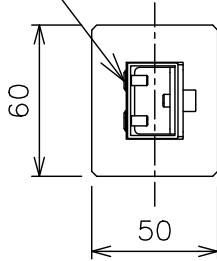

重耐塩仕様

姿図

灯具取付時
2-M4 六角穴付低頭ボルト(同梱)
六角レンチ(同梱) 呼び2

⚠安全に関するご注意

- この器具は、単体では取付できません。仕様図または取扱説明書に従って、適正な組み合わせで使用ください。感電・転倒の原因になります。
- この器具は、重耐塩地域を含む、一般通常環境の屋外防雨・防湿形地面固定専用器具です。サウナや業務用浴室では使用しないでください。感電・漏電・故障の原因になります。

				機 能	補助用	特記事項 LLS-7121LUW/YUW 専用オプション
				取付場所	屋外 地面固定専用	
				電源接続	-	
				消費電力	- W 定格電圧 - V	
				電気容量	-VA	
				LED 付	-	
2	ベースプレート	ステンレス	ステンカラー色塗装	交換不可		
1	スパイク	ステンレス	ステンカラー色塗装			
No.	部 品 名	材 質	備 考	器具重量	約 0.2 kg	鹿毛 狩野 ①