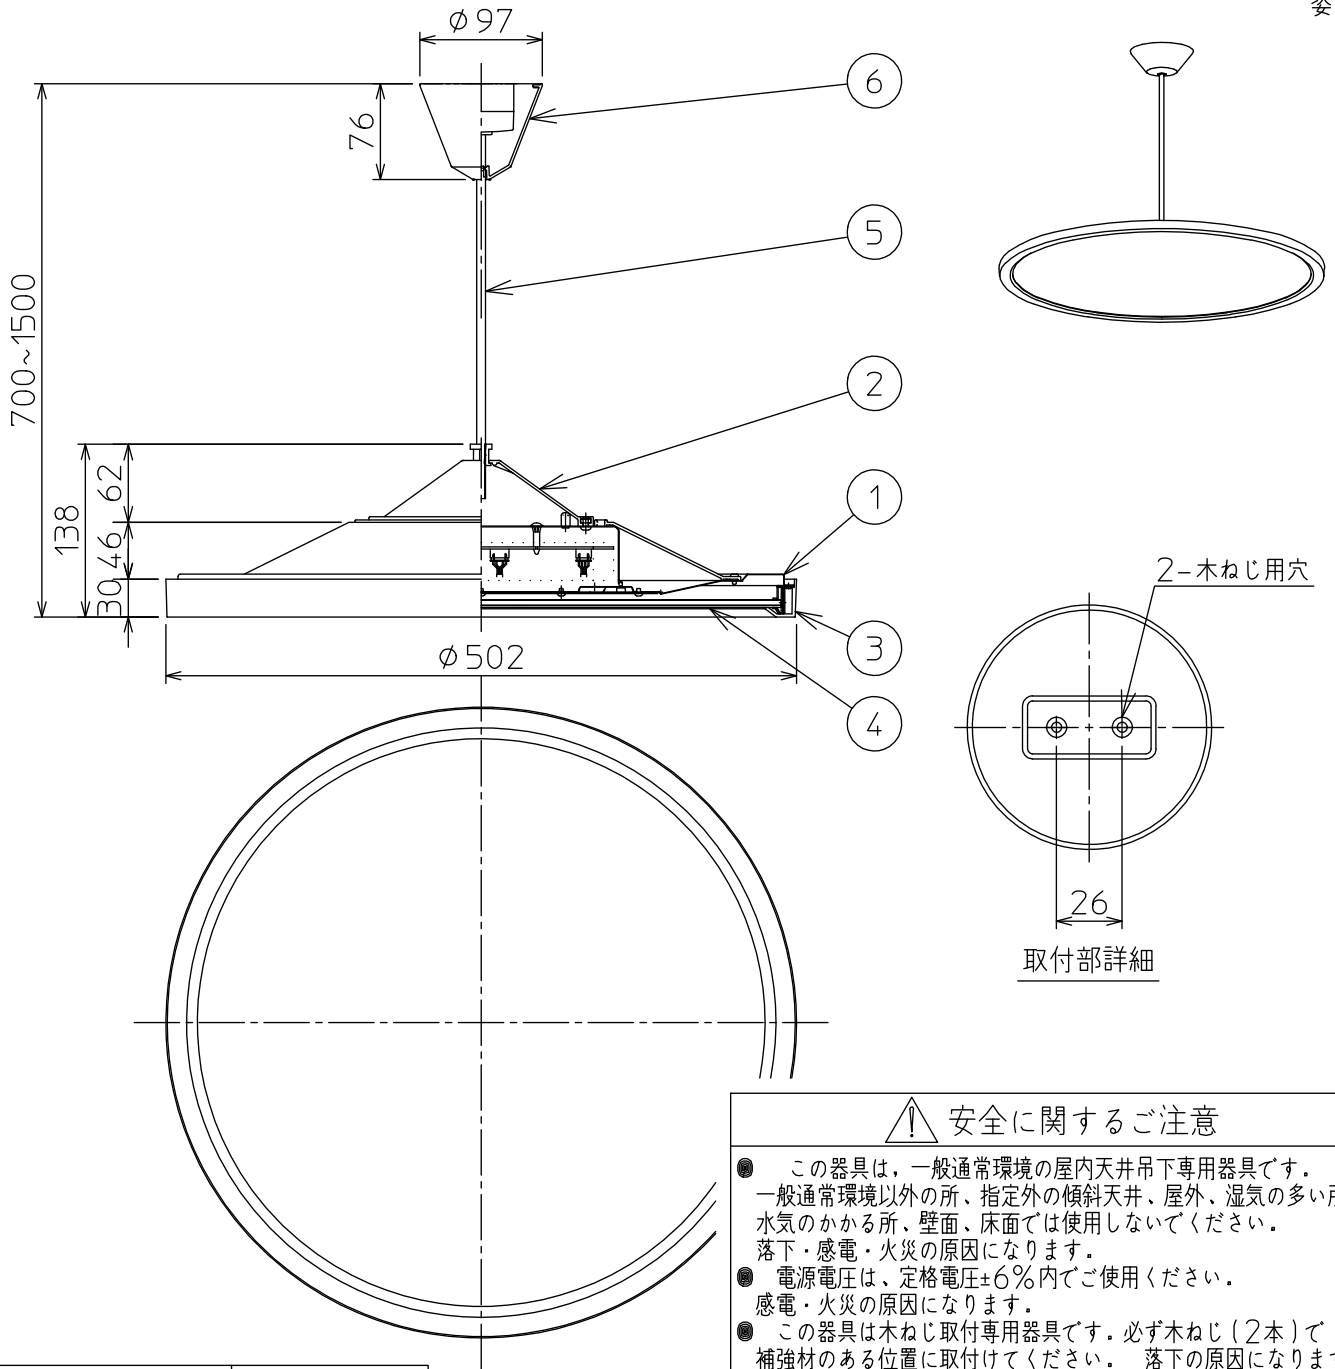

姿図

安全に関するご注意

- この器具は、一般通常環境の屋内天井吊下専用器具です。一般通常環境以外の所、指定外の傾斜天井、屋外、湿気の多い所、水気のかかる所、壁面、床面では使用しないでください。落下・感電・火災の原因になります。
- 電源電圧は、定格電圧±6%内でご使用ください。感電・火災の原因になります。
- この器具は木ねじ取付専用器具です。必ず木ねじ(2本)で補強材のある位置に取付けてください。落下の原因になります。
- LED器具の近くで他の高周波方式リモコン器具を使用しないでください。誤動作の原因になります。LED器具の近くで、ラジオ(AM)を使用しないでください。雑音の原因になります。

定格光束	4100Lm
LED照明器具の固有エネルギー消費効率	124.2Lm/W
LED光源寿命	40000時間

No.	部品名	材質	備考	機能	一般用	特記事項
7				取付場所	屋内 天井吊下専用	リモコン付 吊高さ調節可能 調色機能付
6	フランジ	ABS樹脂	白	電源接続	引掛けシーリング	調色11段切替(6500K~2700K) 調光機能付
5	コード	テトロン(φ6.9)	白	消費電力	33 W 定格電圧 100 V	調光10段切替(5%~100%) 保安灯2段階調光
4	カバー	アクリル	乳白(マット)	電気容量	35 VA	傾斜天井にも使用可能(55°まで) 調光器併用不可 コードハンガー付 シーンコントローラーは使用できません。
3	枠	ABS樹脂	白	LED付 交換不可	LED33W 演色性 Ra83 昼光色 6500K~電球色 2700K	プルレススイッチ付 (上下点灯-下点灯-上点灯-保安灯-0)
2	本体	プラスチック	白			
1	本体	鋼板	白			
No.	部品名	材質	備考	器具重量	約 4.2 kg	山田 藤山 ②