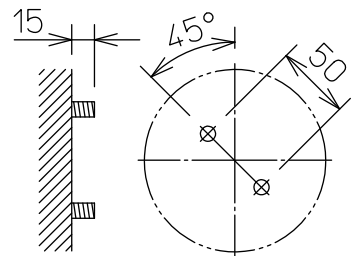

重耐塩仕様

姿図

取付ボルトの条件

・出ししろは15mmにしてください。

中型四角アウトレットボックス使用時の条件

⚠ 安全に関するご注意

- この器具は、重耐塩地域を含む、一般通常環境の防雨・防湿器具です。サウナや業務用浴室では使用しないでください。感電・漏電・故障の原因となります。特殊環境でのご使用はご相談ください。
- 電源電圧は、定格電圧±6%内でご使用ください。感電・火災の原因となります。
- 器具の取付面は、ベースパッキンの大きさ以上の平らな面に仕上げてください。感電・火災の原因となります。
- この器具はボルト取付専用器具です。必ずM10の取付ボルト(別途)をご使用ください。落下防止のため、必ずボルト(2本)で取付けてください。

定格光束	3080Lm
LED照明器具の固有エネルギー消費効率	81.0Lm/W
LED光源寿命	40000時間

No.	部品名	材質	備考	器具重量	約	3.2 kg	特記事項
8	前面ガラス	強化ガラス	透明	機能	防雨・防湿用		1/2照度角 18° 調光器併用不可 防水・防塵性能: IP65(灯具部) オプション(別売) スイッチ無し
7	制御レンズ	シリコン	透明	取付場所	屋外 天井付・壁付・床付兼用		
6	前面カバー	アルミダイカスト	ステンカラー色塗装	電源接続	口出線		
5	本体	アルミダイカスト	ステンカラー色塗装	消費電力	38 W	定格電圧 100-242V	
4	アーム	アルミダイカスト	ステンカラー色塗装	電気容量	39VA(100V/200V)/41VA(242V)		
3	フランジ	アルミダイカスト	ステンカラー色塗装	LED 付 交換不可	LED 38W 演色性 Ra83 昼白色(5000K)		
2	取付座	ステンレス					
1	ベースパッキン	シリコン	黒				
No.	部品名	材質	備考	器具重量	約	3.2 kg	鹿毛 坂本 ①