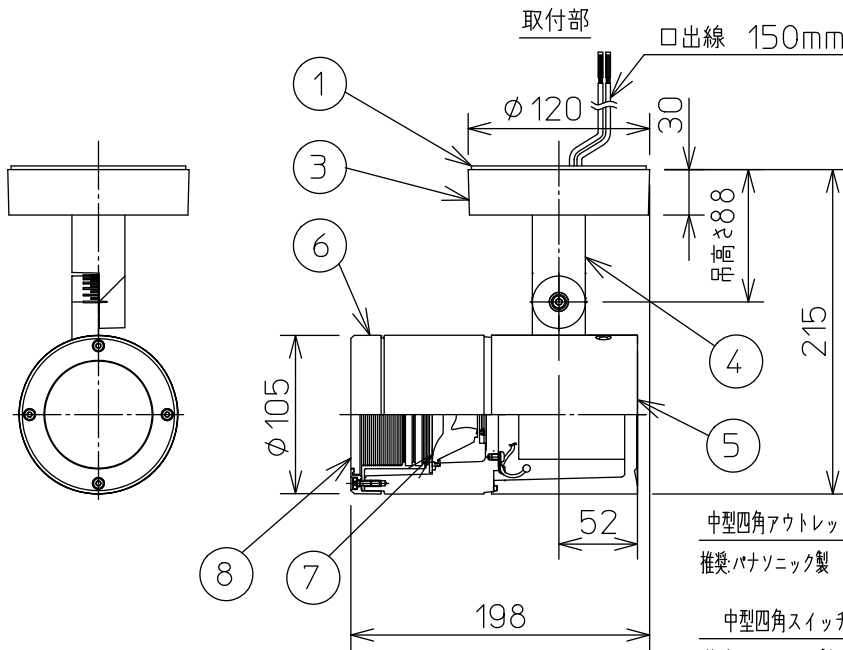

重耐塩仕様

姿図

取付ボルトの条件

・出ししろは15mmにしてください。

中型四角アウトレットボックス使用時の条件

⚠ 安全に関するご注意

- この器具は、重耐塩地域を含む、一般通常環境の防雨・防湿器具です。サウナや業務用浴室では使用しないでください。感電・漏電・故障の原因となります。特殊環境でのご使用はご相談ください。
- 電源電圧は、定格電圧±6%内でご使用ください。感電・火災の原因となります。
- 器具の取付面は、ベースパッキンの大きさ以上の平らな面に仕上げてください。感電・火災の原因となります。
- この器具はボルト取付専用器具です。必ずM10の取付ボルト(別途)をご使用ください。落下防止のため、必ずボルト(2本)で取付けてください。

定格光束	3080Lm
LED照明器具の固有エネルギー消費効率	81.0Lm/W
LED光源寿命	40000時間

No.	部品名	材質	備考	器具重量	約	3.2 kg	特記事項
8	前面ガラス	強化ガラス	透明	機能	防雨・防湿用		1/2照度角 18° 調光器併用不可 防水・防塵性能: IP65(灯具部) オプション(別売) スイッチ無し
7	制御レンズ	シリコン	透明	取付場所	屋外 天井付・壁付・床付兼用		
6	前面カバー	アルミダイカスト	ステンカラー色塗装	電源接続	口出線		
5	本体	アルミダイカスト	ステンカラー色塗装	消費電力	38 W	定格電圧 100-242V	
4	アーム	アルミダイカスト	ステンカラー色塗装	電気容量	39VA(100V/200V)/41VA(242V)		
3	フランジ	アルミダイカスト	ステンカラー色塗装	LED 付 交換不可	LED 38W 演色性 Ra83 昼白色(5000K)		
2	取付座	ステンレス					
1	ベースパッキン	シリコン	黒				
No.	部品名	材質	備考	器具重量	約	3.2 kg	鹿毛 坂本 ①