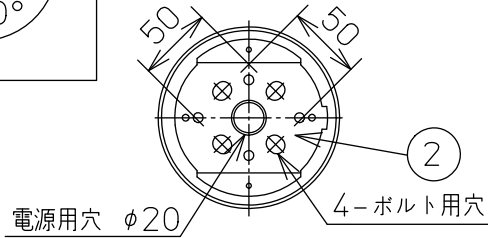

重耐塩仕様

姿図

取付ボルトの条件

・出ししろは15mmにしてください。

中型四角アウトレットボックス使用時の条件

⚠ 安全に関するご注意

- この器具は、重耐塩地域を含む、一般通常環境の防雨・防湿器具です。サウナや業務用浴室では使用しないでください。感電・漏電・故障の原因となります。特殊環境でのご使用はご相談ください。
- 電源電圧は、定格電圧±6%内でご使用ください。感電・火災の原因となります。
- 器具の取付面は、ベースパッキンの大きさ以上の平らな面に仕上げてください。感電・火災の原因となります。
- この器具はボルト取付専用器具です。必ずM10の取付ボルト(別途)をご使用ください。落下防止のため、必ずボルト(2本)で取付けてください。

定格光束	3080Lm
LED照明器具の固有エネルギー消費効率	81.0Lm/W
LED光源寿命	40000時間

No.	部品名	材質	備考	器具重量	約	3.2 kg	特記事項
8	前面ガラス	強化ガラス	透明	機能	防雨・防湿用		1/2照度角 18° 調光器併用不可 防水・防塵性能: IP65(灯具部) オプション(別売) スイッチ無し
7	制御レンズ	シリコン	透明	取付場所	屋外 天井付・壁付・床付兼用		
6	前面カバー	アルミダイカスト	ステンカラー色塗装	電源接続	口出線		
5	本体	アルミダイカスト	ステンカラー色塗装	消費電力	38 W	定格電圧 100-242V	
4	アーム	アルミダイカスト	ステンカラー色塗装	電気容量	39VA(100V/200V)/41VA(242V)		
3	フランジ	アルミダイカスト	ステンカラー色塗装	LED 付 交換不可	LED 38W 演色性 Ra83 昼白色(5000K)		
2	取付座	ステンレス					
1	ベースパッキン	シリコン	黒				
No.	部品名	材質	備考	器具重量	約	3.2 kg	鹿毛 坂本 ①