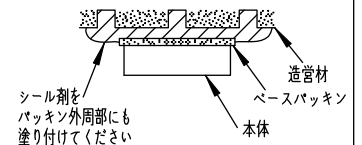

重耐塩仕様

姿図

取付ボルトの条件

・出ししろは15mmにしてください。

中型四角アウトレットボックス使用時の条件

⚠ 安全に関するご注意

- この器具は、重耐塩地域を含む、一般通常環境の防雨・防湿器具です。サウナや業務用浴室では使用しないでください。感電・漏電・故障の原因となります。特殊環境でのご使用はご相談ください。
- 電源電圧は、定格電圧±6%内でご使用ください。感電・火災の原因となります。
- 器具の取付面は、ベースパッキンの大きさ以上の平らな面に仕上げてください。感電・火災の原因となります。
- この器具はボルト取付専用器具です。必ずM10の取付ボルト(別途)をご使用ください。落下防止のため、必ずボルト(2本)で取付けてください。

定格光束	3080Lm
LED照明器具の固有エネルギー消費効率	81.0Lm/W
LED光源寿命	40000時間

No.	部品名	材質	備考	器具重量	約	3.2 kg	特記事項
8	前面ガラス	強化ガラス	透明	機能	防雨・防湿用		1/2照度角 18° 調光器併用不可 防水・防塵性能: IP65(灯具部) オプション(別売) スイッチ無し
7	制御レンズ	シリコン	透明	取付場所	屋外 天井付・壁付・床付兼用		
6	前面カバー	アルミダイカスト	ステンカラー色塗装	電源接続	口出線		
5	本体	アルミダイカスト	ステンカラー色塗装	消費電力	38 W	定格電圧 100-242V	
4	アーム	アルミダイカスト	ステンカラー色塗装	電気容量	39VA(100V/200V)/41VA(242V)		
3	フランジ	アルミダイカスト	ステンカラー色塗装	LED 付 交換不可	LED 38W 演色性 Ra83 昼白色(5000K)		
2	取付座	ステンレス					
1	ベースパッキン	シリコン	黒				
No.	部品名	材質	備考	器具重量	約	3.2 kg	鹿毛 坂本 ①