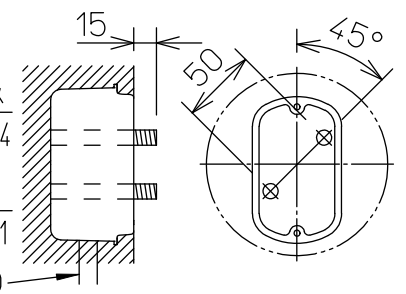

重耐塩仕様

姿図

取付ボルトの条件

・出ししろは15mmにしてください。

中型四角アウトレットボックス使用時の条件

⚠ 安全に関するご注意

- この器具は、重耐塩地域を含む、一般通常環境の防雨・防湿器具です。サウナや業務用浴室では使用しないでください。感電・漏電・故障の原因となります。特殊環境でのご使用はご相談ください。
- 電源電圧は、定格電圧±6%内でご使用ください。感電・火災の原因となります。
- 器具の取付面は、ベースパッキンの大きさ以上の平らな面に仕上げてください。感電・火災の原因となります。
- この器具はボルト取付専用器具です。必ずM10の取付ボルト(別途)をご使用ください。落下防止のため、必ずボルト(2本)で取付けてください。

定格光束	3080Lm
LED照明器具の固有エネルギー消費効率	81.0Lm/W
LED光源寿命	40000時間

No.	部品名	材質	備考	器具重量	約	3.2 kg	特記事項
8	前面ガラス	強化ガラス	透明	機能	防雨・防湿用		1/2照度角 18° 調光器併用不可 防水・防塵性能: IP65(灯具部) オプション(別売) スイッチ無し
7	制御レンズ	シリコン	透明	取付場所	屋外 天井付・壁付・床付兼用		
6	前面カバー	アルミダイカスト	ステンカラー色塗装	電源接続	口出線		
5	本体	アルミダイカスト	ステンカラー色塗装	消費電力	38 W	定格電圧 100-242V	
4	アーム	アルミダイカスト	ステンカラー色塗装	電気容量	39VA(100V/200V)/41VA(242V)		
3	フランジ	アルミダイカスト	ステンカラー色塗装	LED 付 交換不可	LED 38W 演色性 Ra83 昼白色(5000K)		
2	取付座	ステンレス					
1	ベースパッキン	シリコン	黒				
No.	部品名	材質	備考	器具重量	約	3.2 kg	鹿毛 坂本 ①