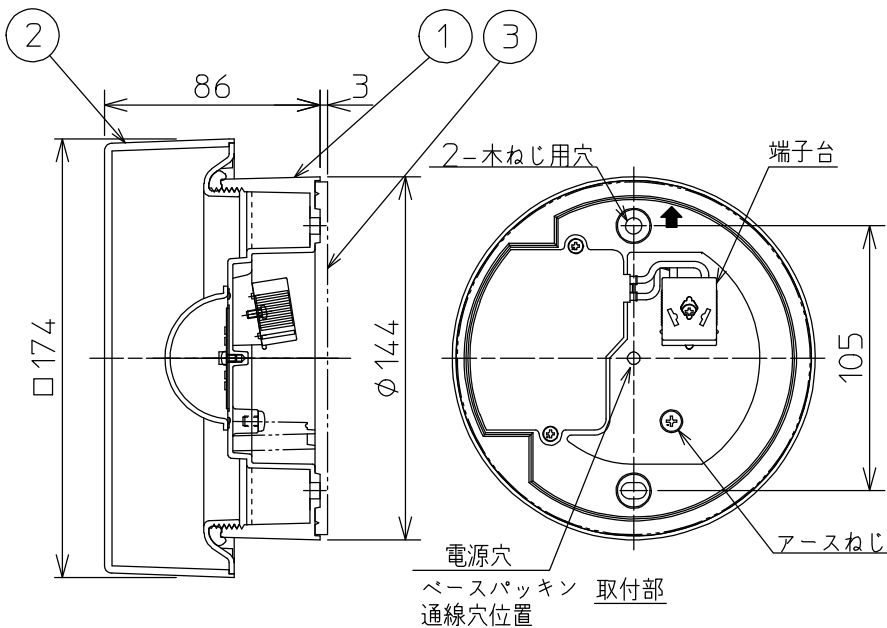

姿図

⚠️ 安全に関するご注意

- この器具は、一般通常環境の屋外・屋内、防雨防湿形天井・壁面取付専用器具です。一般通常環境以外の所、業務浴室、サウナ風呂、床面では使用しないでください。落下・感電・火災の原因になります。
- 電源電圧は、定格電圧の±6%内でご使用下さい。感電・火災の原因になります。
- 器具の取付面は、ベースパッキンの大きさ以上の平らな面に仕上げてください。感電・火災の原因になります。
- この器具は木ねじ取付専用器具です。落下防止のため必ず(2本)で補強材のある位置に取付けてください。
- 0.1m以上空間があるところに器具を取付けてください。器具やカバー等の着脱ができなかったり、照射物の変色・火災の原因になります。

定格光束	520Lm
LED照明器具の固有エネルギー消費効率	80.0Lm/W
LED光源寿命	40000時間

No.	部品名	材質	備考	機能	防雨防湿用	特記事項
7				取付場所	屋内屋外 天井・壁面取付専用	特記事項 カバーねじ込み式 調光器併用不可 傾斜天井取付可能
6				電源接続	端子台	
5				消費電力	6.5W 定格電圧 100V	
4				電気容量	11 VA	
3	ベースパッキン	EPT スポンジ	白	LED付 交換不可	LED6.5W 演色性 Ra83 電球色2700K	スイッチなし
2	カバー	アクリル	乳白(マット)			
1	本体	アルミダイカスト	シルバー塗装			
No.	部品名	材質	備考	器具重量	約 0.8 kg	峠田 老田 ③