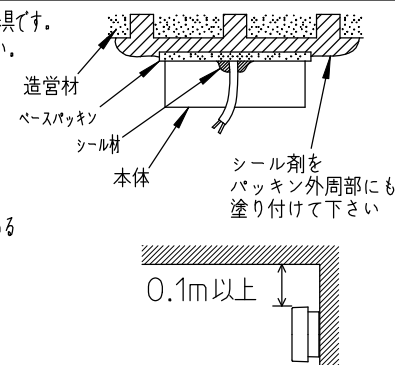

姿図

⚠️ 安全に関するご注意

- この器具は、一般通常環境の屋外・屋内、防雨防湿形天井・壁面取付専用器具です。一般通常環境以外の所、業務浴室、サウナ風呂、床面では使用しないでください。落下・感電・火災の原因になります。
- 電源電圧は、定格電圧の±6%内でご使用下さい。感電・火災の原因になります。
- 器具の取付面は、ベースパッキンの大きさ以上の平らな面に仕上げてください。感電・火災の原因になります。
- この器具は木ねじ取付専用器具です。落下防止のため必ず(2本)で補強材のある位置に取付けてください。
- 0.1m以上空間があるところに器具を取付けてください。器具やカバー等の着脱ができなかったり、照射物の変色・火災の原因になります。

定格光束	520Lm
LED照明器具の固有エネルギー消費効率	80.0Lm/W
LED光源寿命	40000時間

No.	部品名	材質	備考	機能	防雨防湿用	特記事項
7				取付場所	屋内屋外 天井・壁面取付専用	特記事項 カバーねじ込み式 調光器併用不可 傾斜天井取付可能
6				電源接続	端子台	
5				消費電力	6.5W 定格電圧 100V	
4				電気容量	11 VA	
3	ベースパッキン	EPT スポンジ	白	LED付 交換不可	LED6.5W 演色性 Ra83 電球色2700K	スイッチなし
2	カバー	アクリル	乳白(マット)			
1	本体	アルミダイカスト	シルバー塗装			
No.	部品名	材質	備考	器具重量	約 0.8 kg	峠田 老田 ③