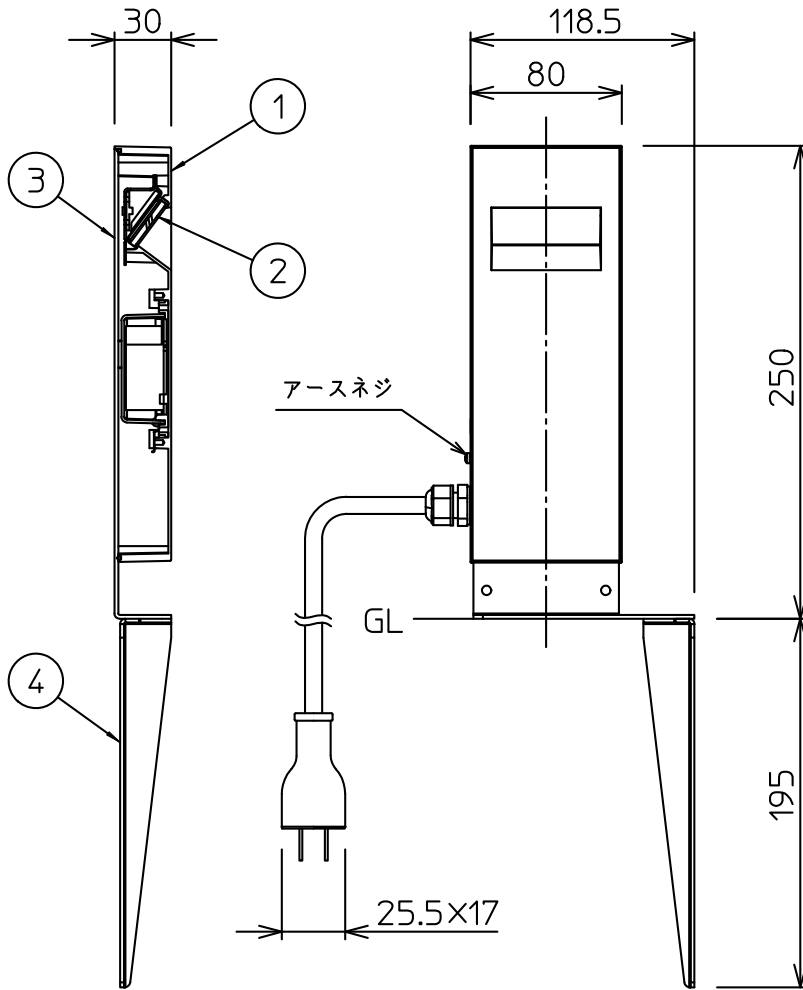

姿図

定格光束	36Lm
LED照明器具の固有エネルギー消費効率	18.0Lm/W
LED光源寿命	40000時間

⚠ 安全に関するご注意

- この器具は、一般通常環境の屋外防雨形地面固定専用器具です。一般通常環境以外の所、浴室、サウナ風呂、湿気の多い所では使用しないでください。落下・感電・火災の原因になります。
- 電源電圧は、器具銘板に記載されている電圧±6%内でご使用下さい。また、電源周波数は器具銘板に従って正しく使用してください。感電・火災の原因になります。
- 照射部分が枝や葉などで覆われないようにご注意ください。樹木の立枯れや器具焼損の原因になります。また、樹木の成長や枯れ葉の堆積も考慮してください。感電・火災の原因になります。

No.	部品名	材質	備考	機能	防雨用	特記事項
7				取付場所	屋外 地面固定専用	キャプタイヤコード5m付 差込プラグ付 調光器併用不可 ※アース線は付属しておりません。 別途ご用意ください。
6				電源接続	口出線	
5				消費電力	2 W 定格電圧 100 V	
4	スパイク	ステンレス	シルバー塗装	電気容量	4 VA	
3	本体	ステンレス	シルバー塗装	LED付 交換不可	LED2W 演色性 Ra83 電球色(2700K)	スイッチ無し
2	カバー	ガラス	透明消し			
1	本体	アルミダイカスト	シルバー塗装			
				器具重量	約 1.5 kg	峠田 大瀧 ①