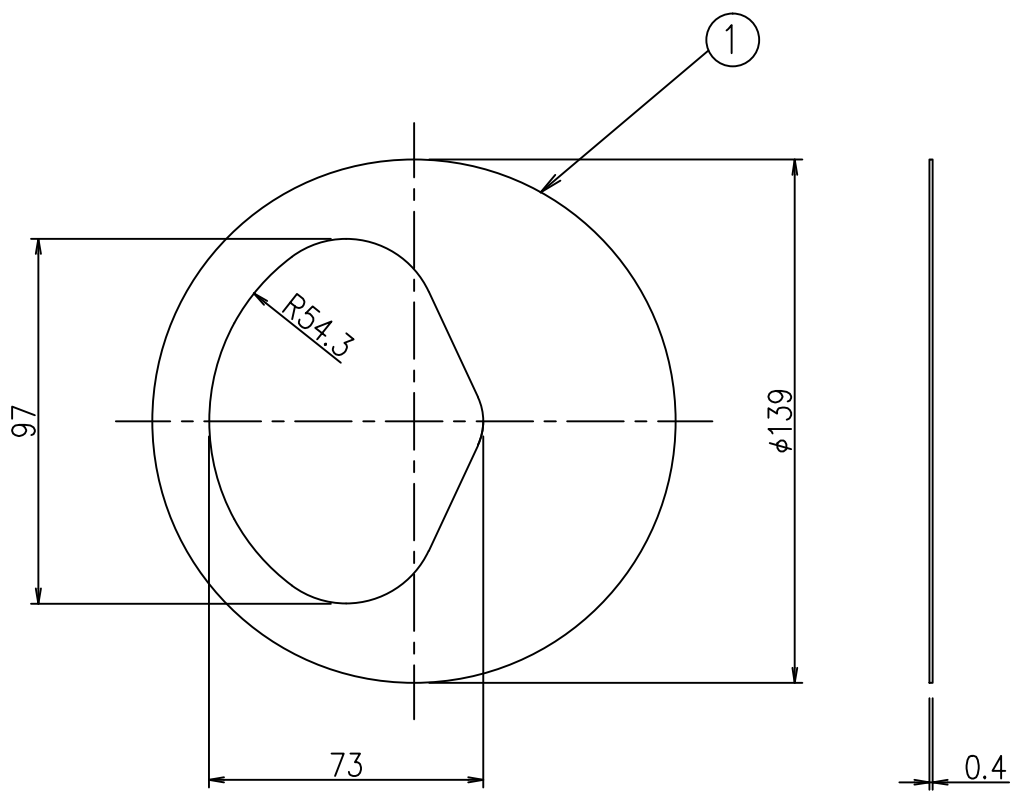

姿図

使用上のご注意

- この器具は、単体では取付できません。
仕様図または取扱説明書に従って、適正な組み合わせでご使用ください。
感電・火災の原因になります。
- この器具は、重耐塩地域を含む、一般通常環境の屋外防雨形地面固定専用器具です。特殊環境でのご使用は別途ご相談ください。

No.	部品名	材質	備考	機能		特記事項
				補助用	約	
7				取付場所	—	LLG-7068YUM/YUW LLG-7068NUM/NUW LLG-7068LUM/LUW LLG-7069YUM/YUW LLG-7069NUM/NUW LLG-7069LUM/LUW LLG-7133YUM/YUW LLG-7133NUM/NUW LLG-7133LUM/LUW LLG-7134YUM/YUW LLG-7134NUM/NUW LLG-7134LUM/LUW 専用オプション
6				電源接続	—	
5				消費電力	— 定格電圧 — V	
4				電気容量	—	
3				/	—	
2					—	
1	遮光板	ステンレス	黒半ツヤ塗装		—	
				器具重量	約 0.1 kg	鹿毛 谷口 ①