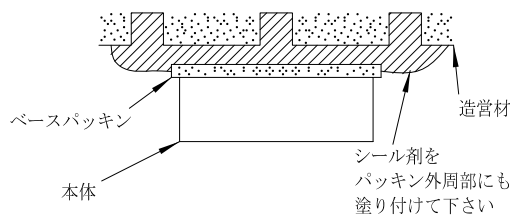

⚠ 安全に関するご注意

- この器具は、一般通常環境の屋内屋外防雨防湿形天井直付壁面取付兼用器具です。一般通常環境以外の所、業務浴室、サウナ風呂、床面では使用しないでください。落下・感電・火災の原因になります。
- 電源電圧は、定格電圧 ±6% 内でご使用下さい。感電・火災の原因になります。
- 器具の取付面は、ベースパッキンの大きさ以上の平らな面に仕上げて下さい。感電・火災の原因になります。
- この器具は木ねじ取付専用器具です。必ず木ねじ（2本）で補強材のある位置に取付けて下さい。落下の原因になります。

定格光束	460Lm
LED照明器具の固有エネルギー消費効率	106.9Lm/W
LED光源寿命	40000時間

機能	防雨・防湿用			特記事項		
取付場所	屋内・屋外 天井直付・壁付兼用				カバーネジ込み式 カバー口径 Ø84 調光器との併用はできません	
電源接続	端子台					
消費電力	4.3 W	定格電圧	100 V			
電気容量	7VA					
LED付交換可	LED電球	4.3W 演色性 Ra83 昼白色 (5000K)		スイッチ無し		
		LDA4N-G/40/5083×1灯 口金 E26 大光電機(株)製				
No.	部品名	材質	備考	器具重量	約 0.4 kg	峠田 森 ㊦