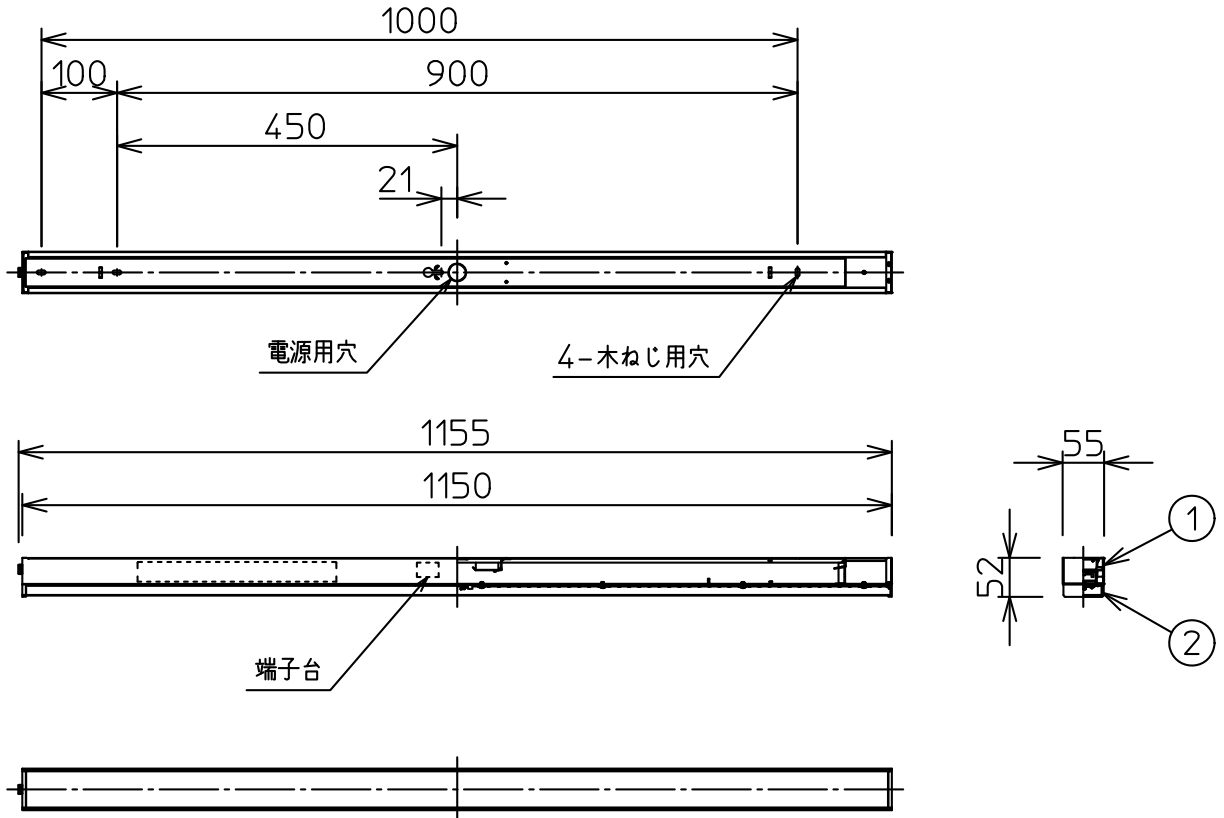

姿図

⚠ 安全に関するご注意

- この器具は、一般通常環境の屋内天井直付・壁面取付兼用器具です。一般通常環境以外の所、屋外、浴室、サウナ風呂、湿気の多い所、水気のかかる所床面では使用しないでください。落下・感電・火災の原因になります。
- 電源電圧は、定格電圧±6%内でご使用下さい。感電・火災の原因になります。
- この器具は木ねじ取付専用器具です。必ず木ねじ(3本)で補強材のある位置に取付けて下さい。落下の原因になります。

定格光束	4250Lm
LED照明器具の固有エネルギー消費効率	111.8Lm/W
LED光源寿命	40000時間

				機能	一般用	特記事項	
7				取付場所	屋内 天井付壁付兼用		縦長付、横長付兼用 調光器併用不可
6				電源接続	端子台		
5				消費電力	38 W	定格電圧 100 V	
4				電気容量	39 VA		
3				LED付 交換不可	LED 38W 演色性 Ra83 昼白色 (5000K)		スイッチ無し
2	カバー	ポリカーボネート	乳白				
1	本体	鋼板	白塗装				
No.	部品名	材質	備考	器具重量	約 1.7 kg		峠田 大瀧 ①